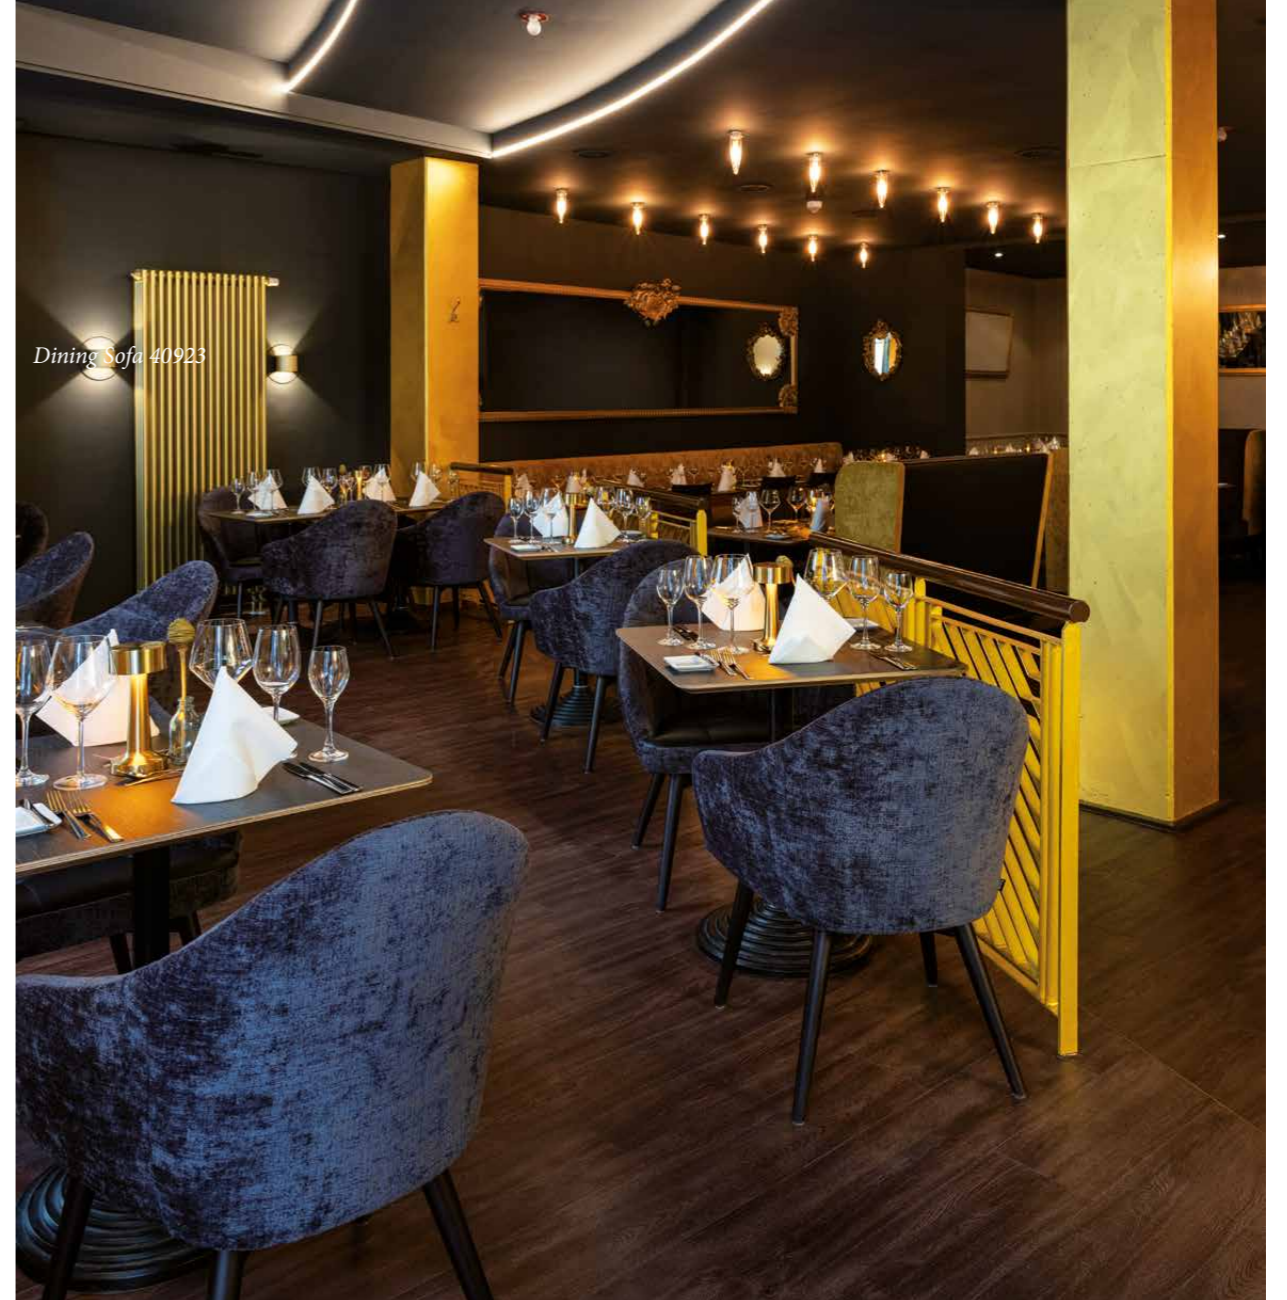

Beistelltisch Inke
30038 + 30039

Sessel Tina Zoom 12578-1

SESSEL TINA ZOOM 12578-1

SESSEL TINA ZOOM 12578-1
 Gestell: Buche oder Eiche massiv
 Sitz und Rücken: Vollpolster
 GH 85 cm, SH 47 cm, GB 67 cm, SB 52 cm,
 GT 66 cm, ST 48 cm, AH 61 cm