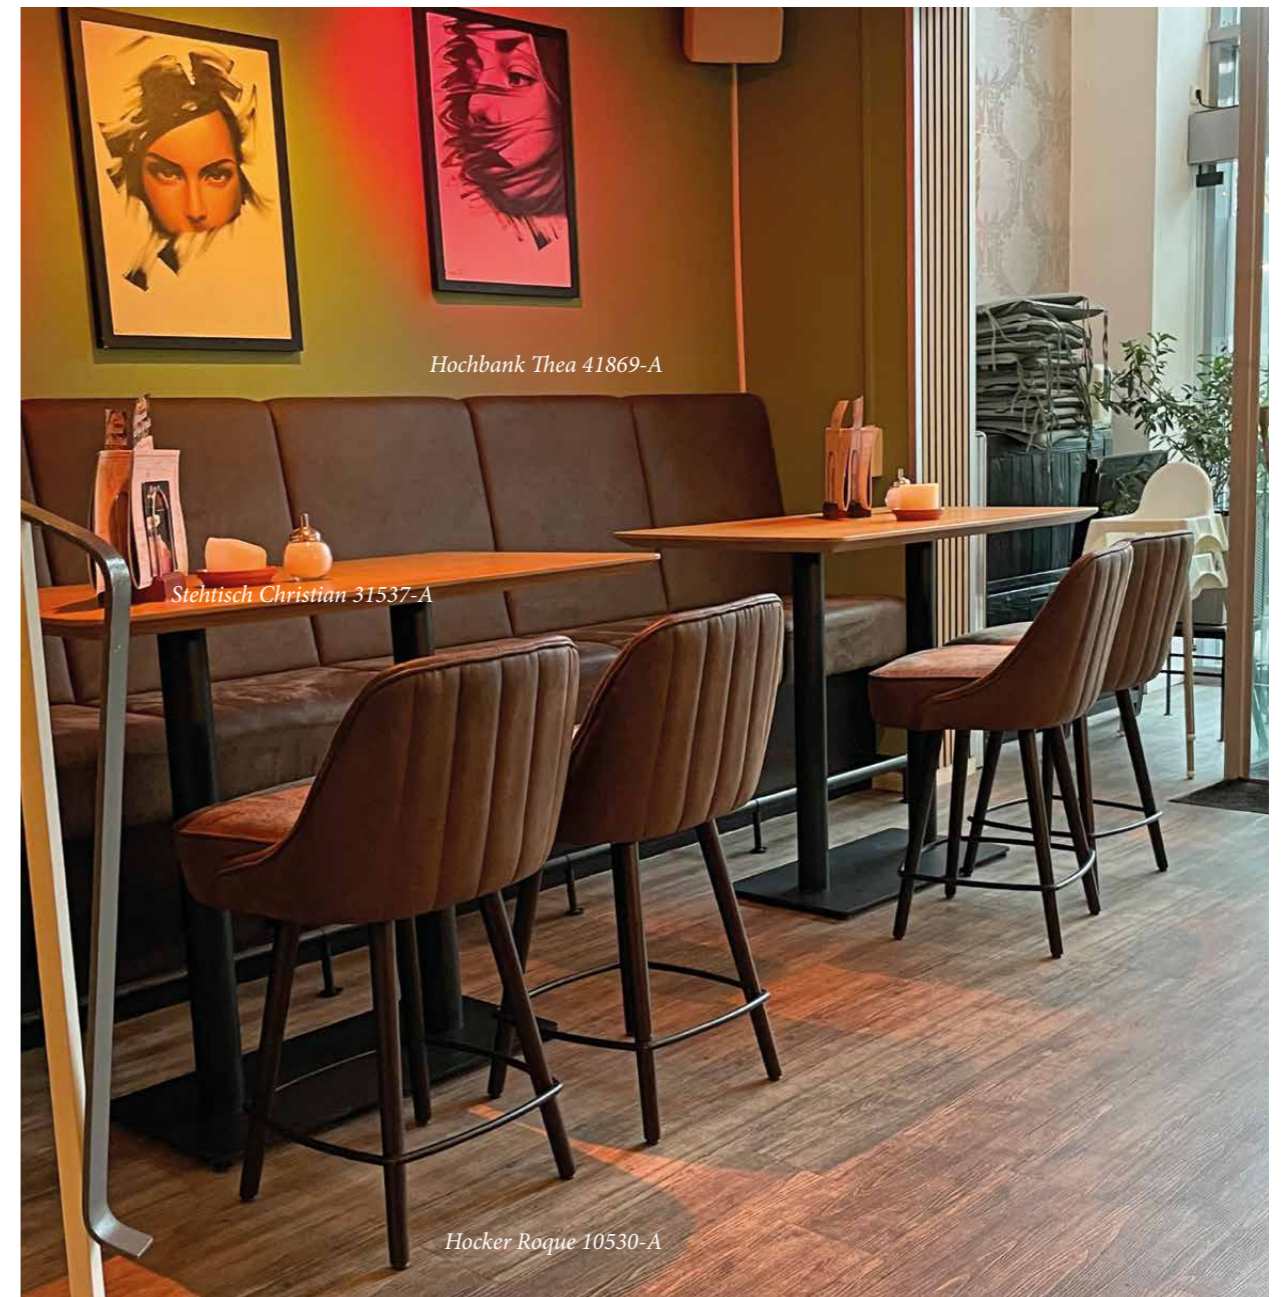

Sessel Jonna 12528-1
Seite 76

HOCKER ROQUE 10530

HOCKER ROQUE 10530

Gestell: Buche oder Eiche massiv

Sitz: Polstersitz mit Keder

Rücken: gepolstert mit Steppung, Keder

Fußtritt: umlaufend Edelstahl

GH 88/108 cm, SH 65/80 cm, GB 53 cm,

SB 50 cm, GT 54 cm, ST 42 cm

Hochbank Thea 41869-A

Steh Tisch Christian 31537-A

Hocker Roque 10530-A

Hochbank Sonderanfertigung

Stehtisch Eike 31187

Hocker Eddy 10656

HOCKER EDDY 10656