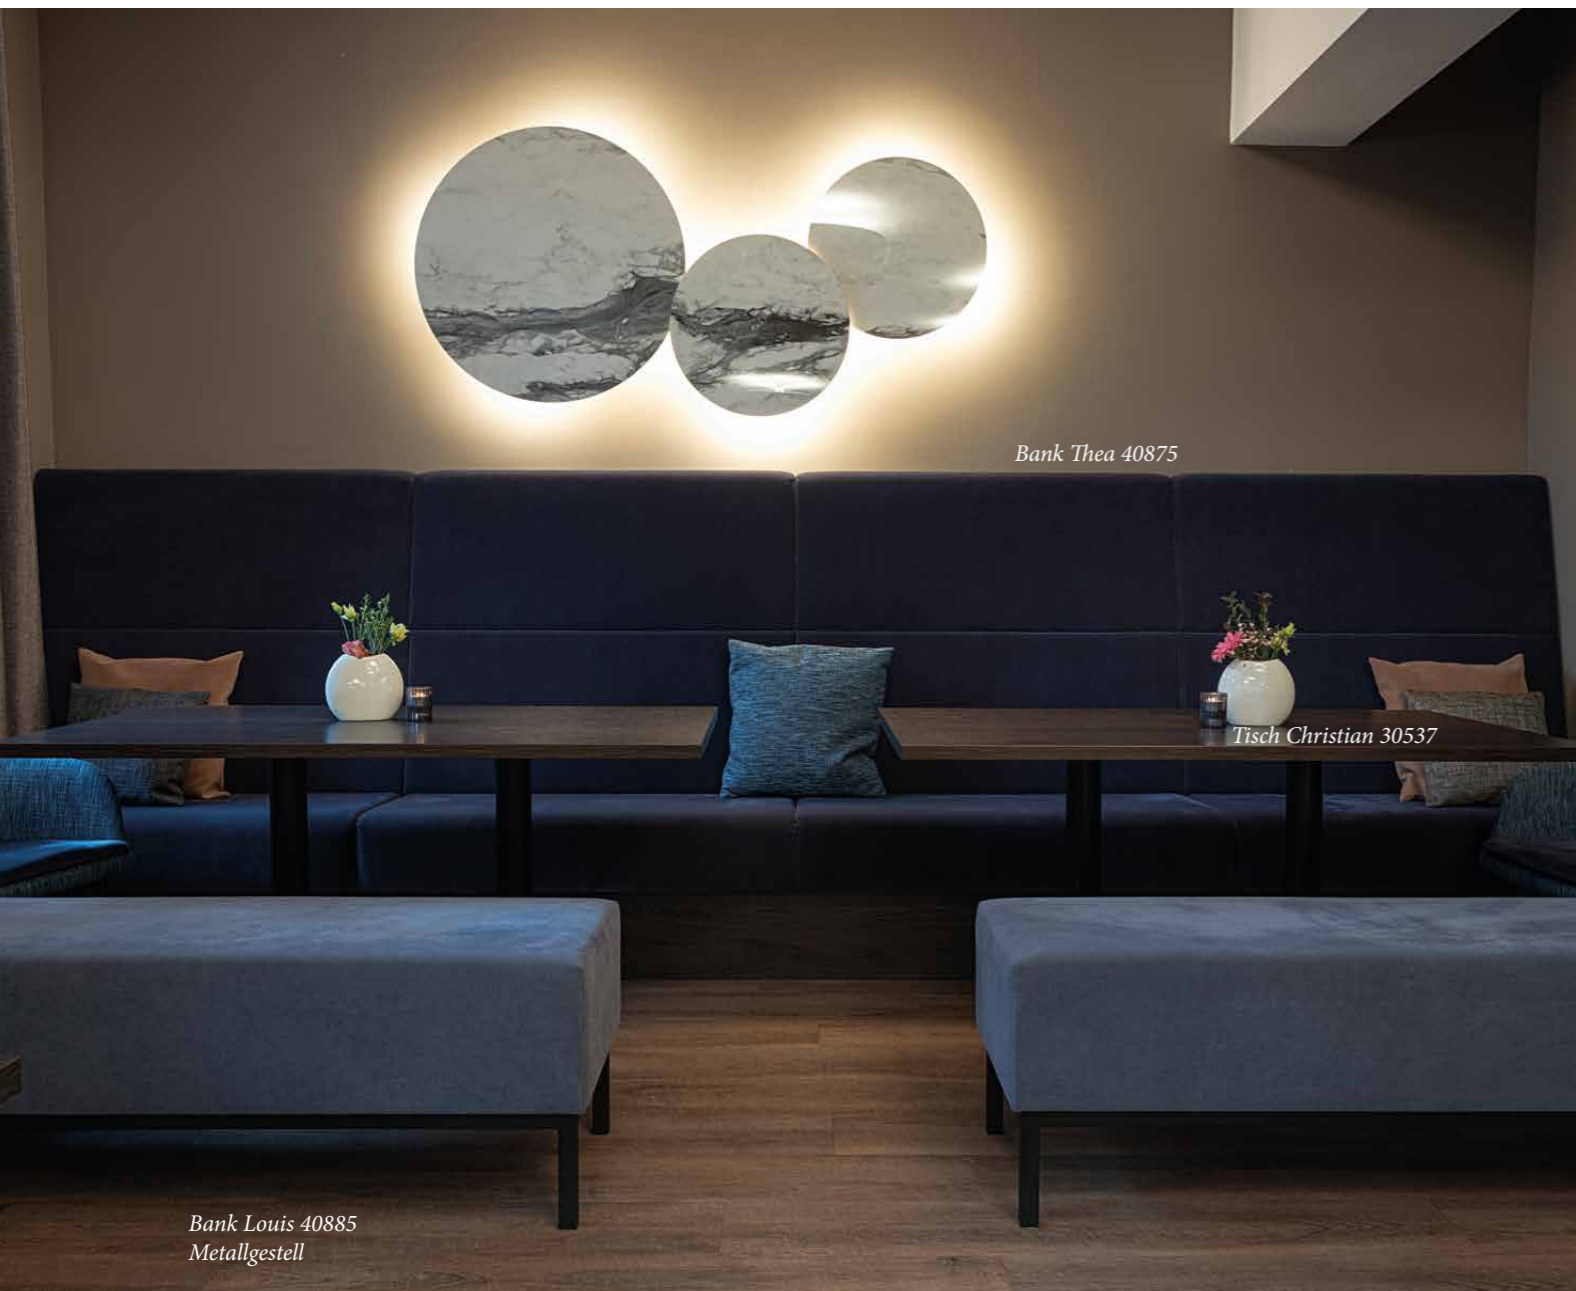

Bank Thea 40875

Tisch Christian 30537

Bank Louis 40885
Metallgestell