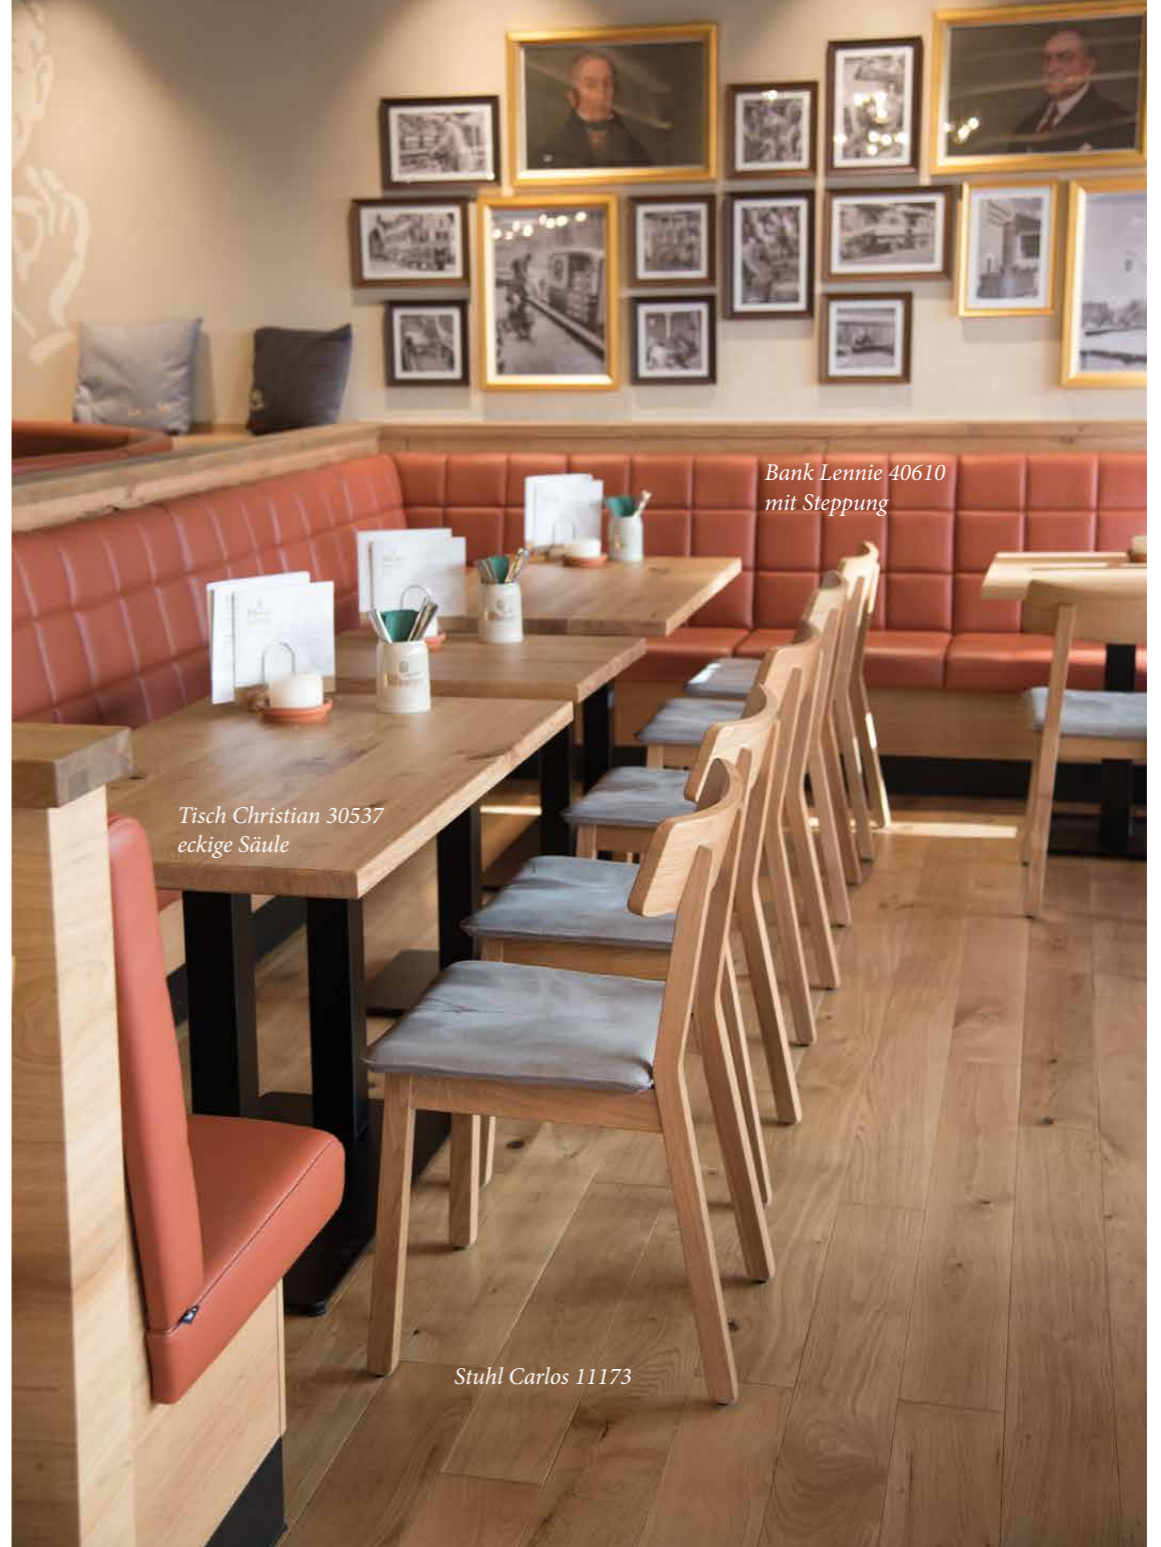

Sitz: Polstersitz

Rücken: Massivholz

GH 83 cm, SH 47 cm, GB 49 cm,

SB 43 cm, GT 47 cm, ST 40 cm

Stuhl Arne 11172

Bank Lennie 40610
mit Steppung

Tisch Christian 30537
eckige Säule

Stuhl Carlos 11173