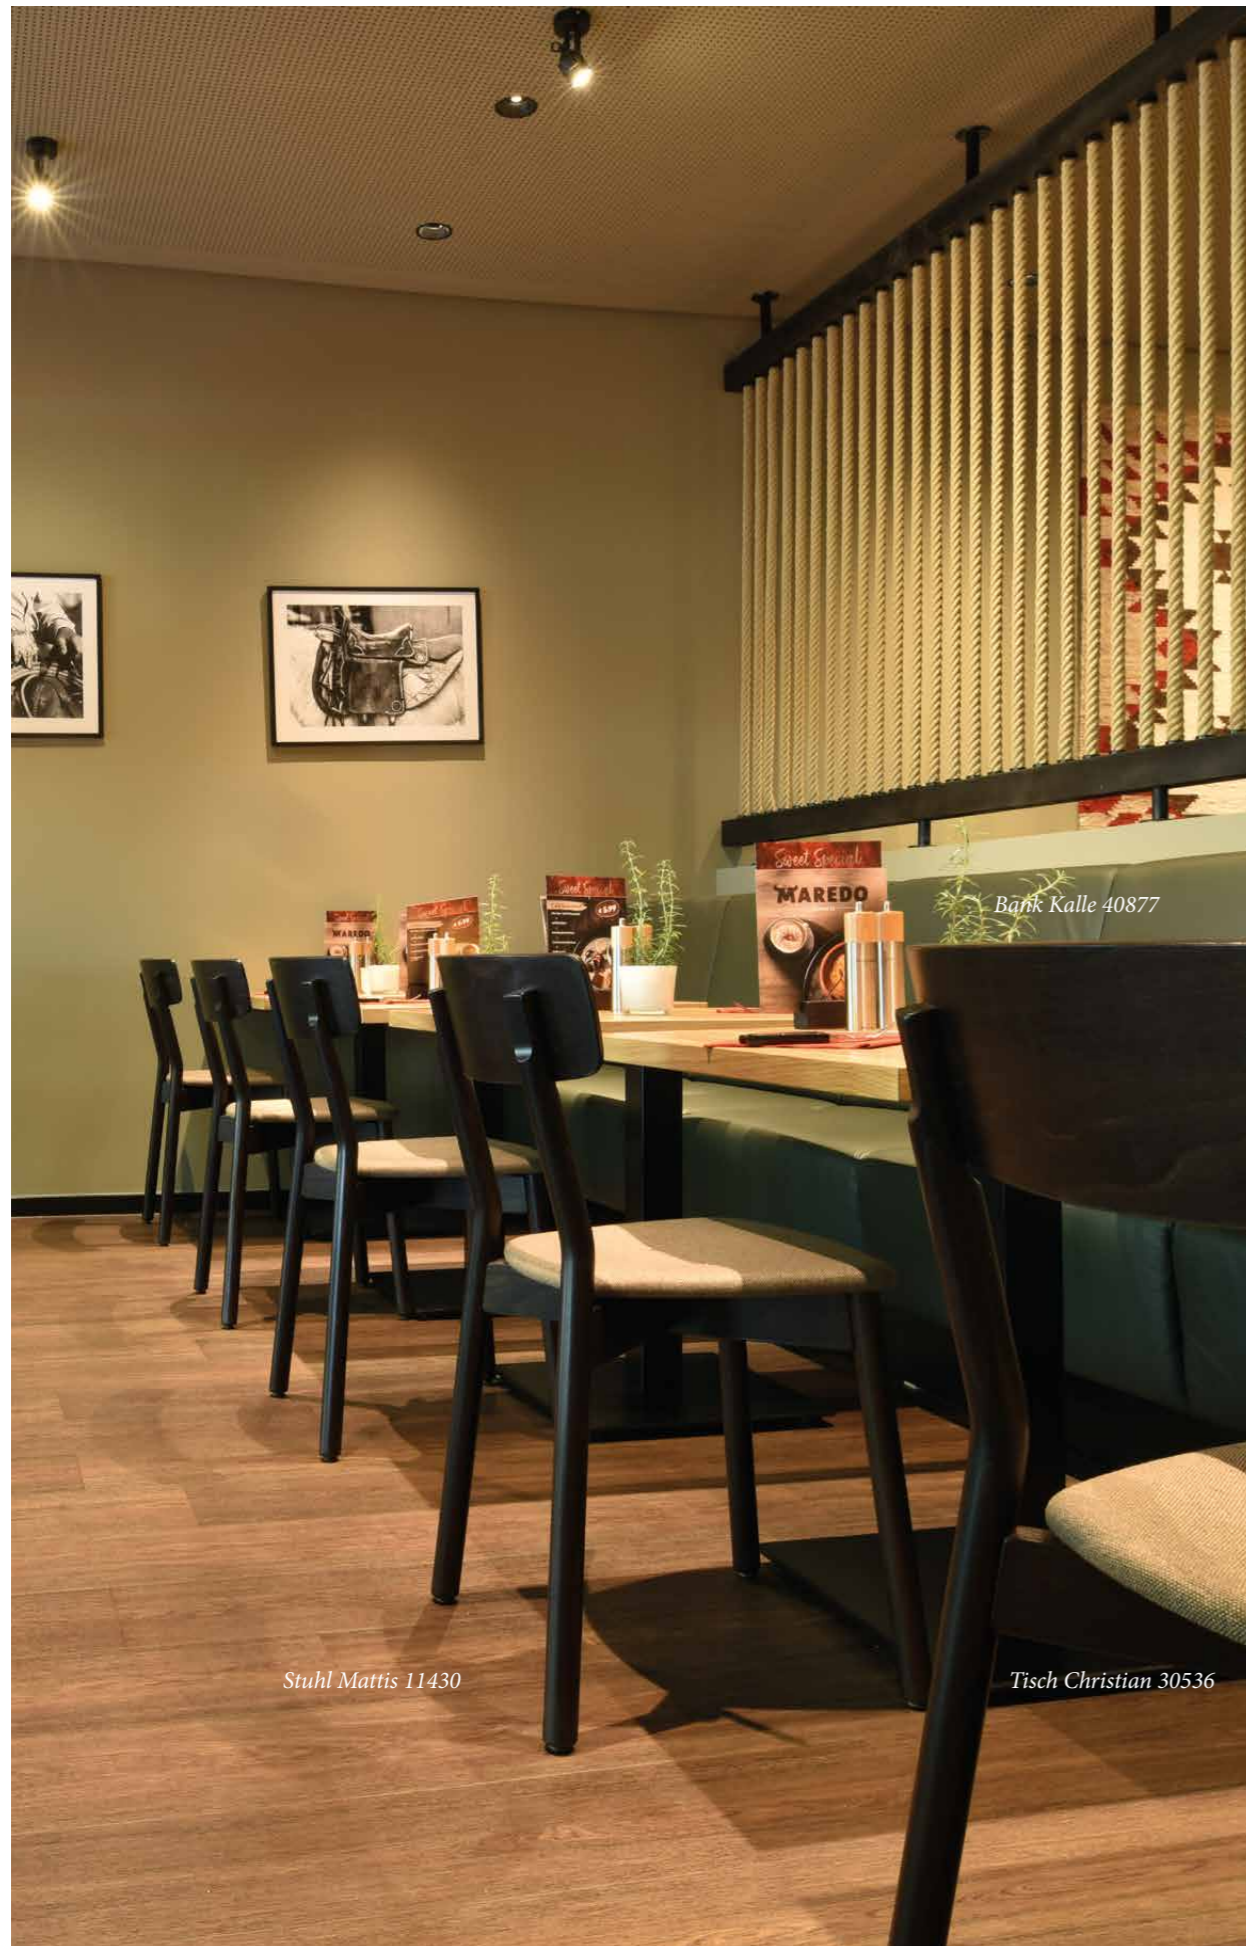

Stuhl Mattis 11430

Tisch Christian 30536

Bänk Kalle 40877