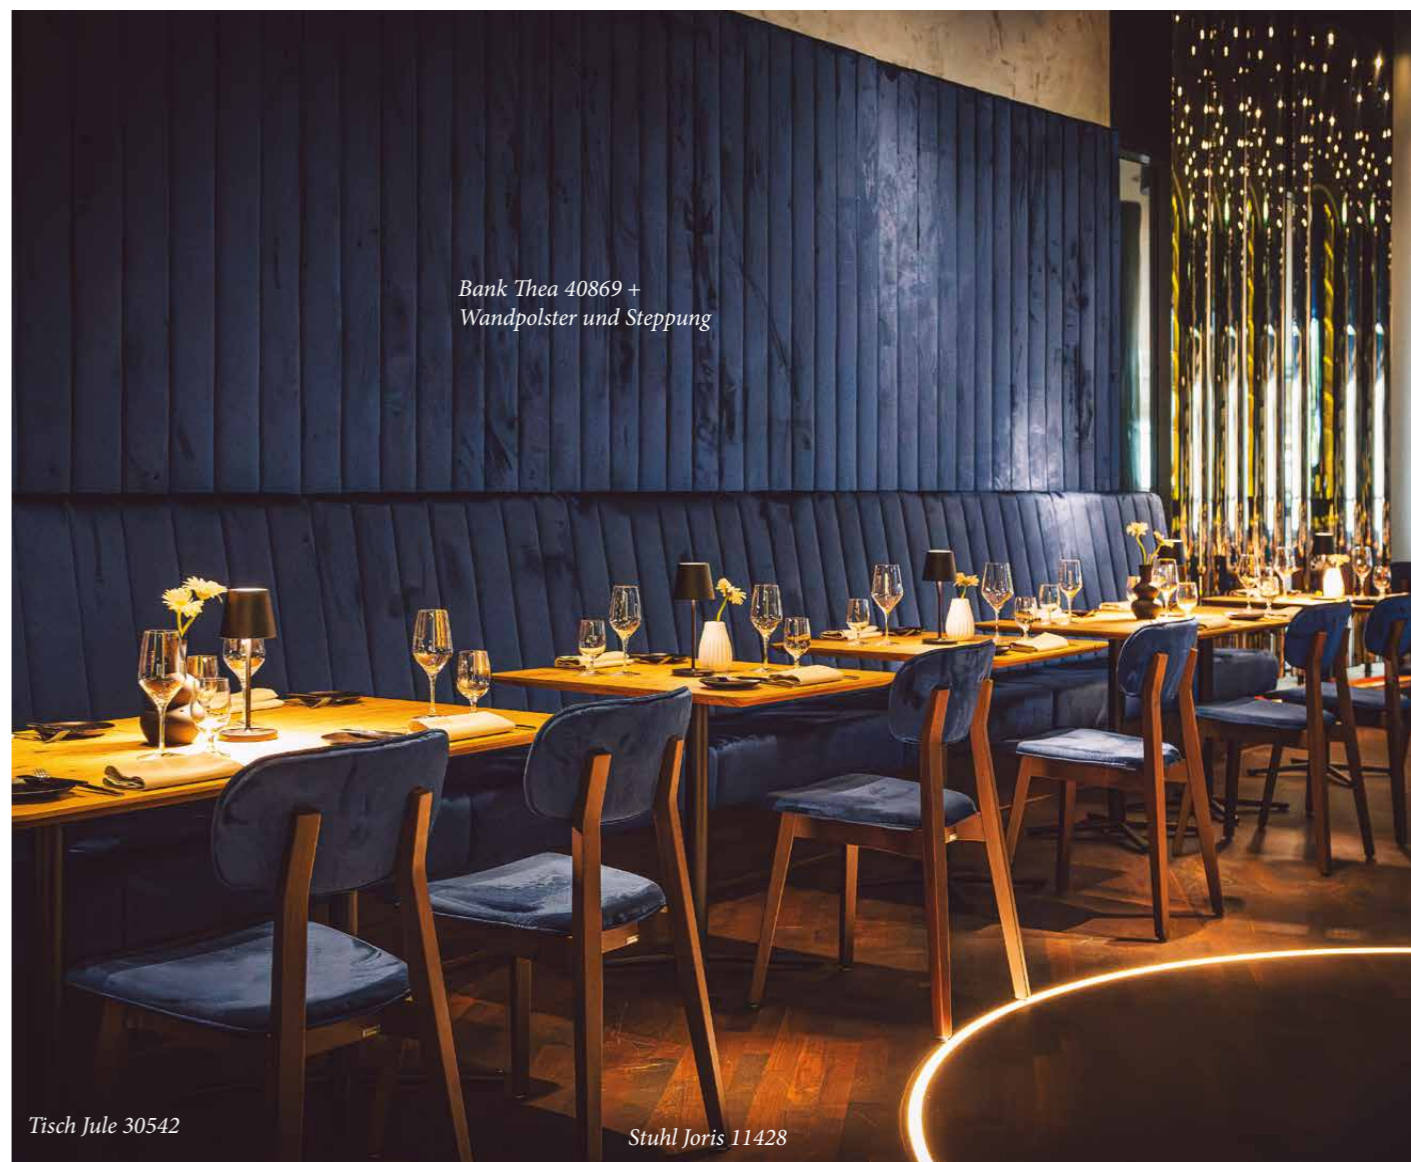

Bank Thea 40869 +
Wandpolster und Steppung

Tisch Jule 30542

Stuhl Joris 11428