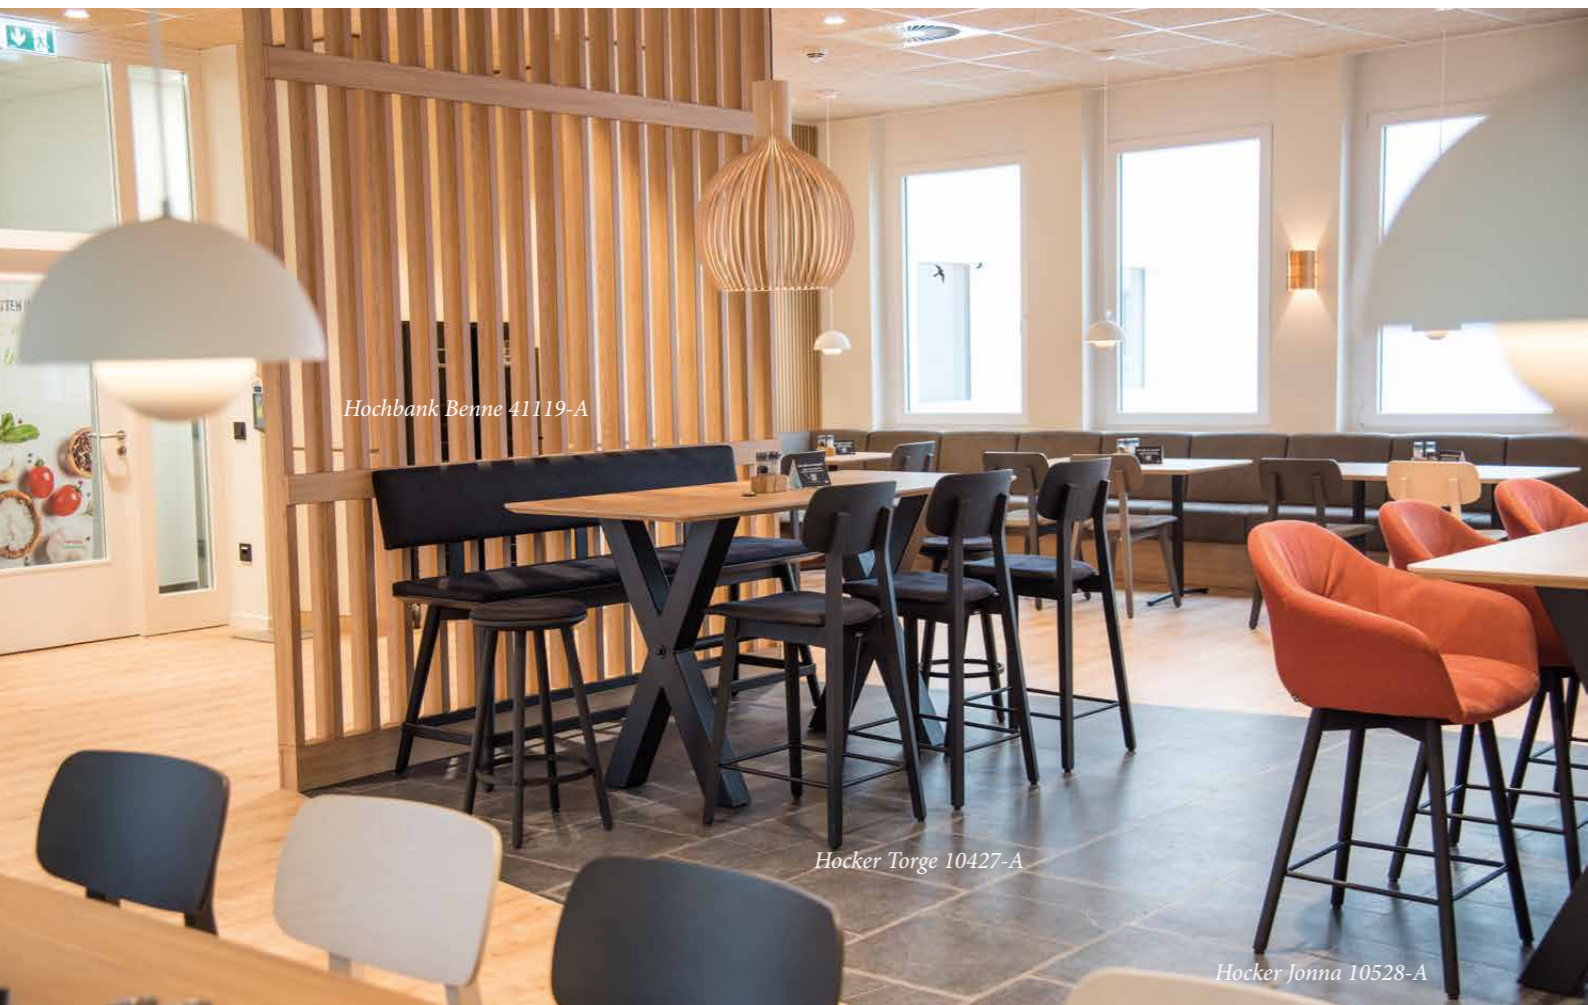

Hochbank Benne 41119-A

Hocker Torge 10427-A