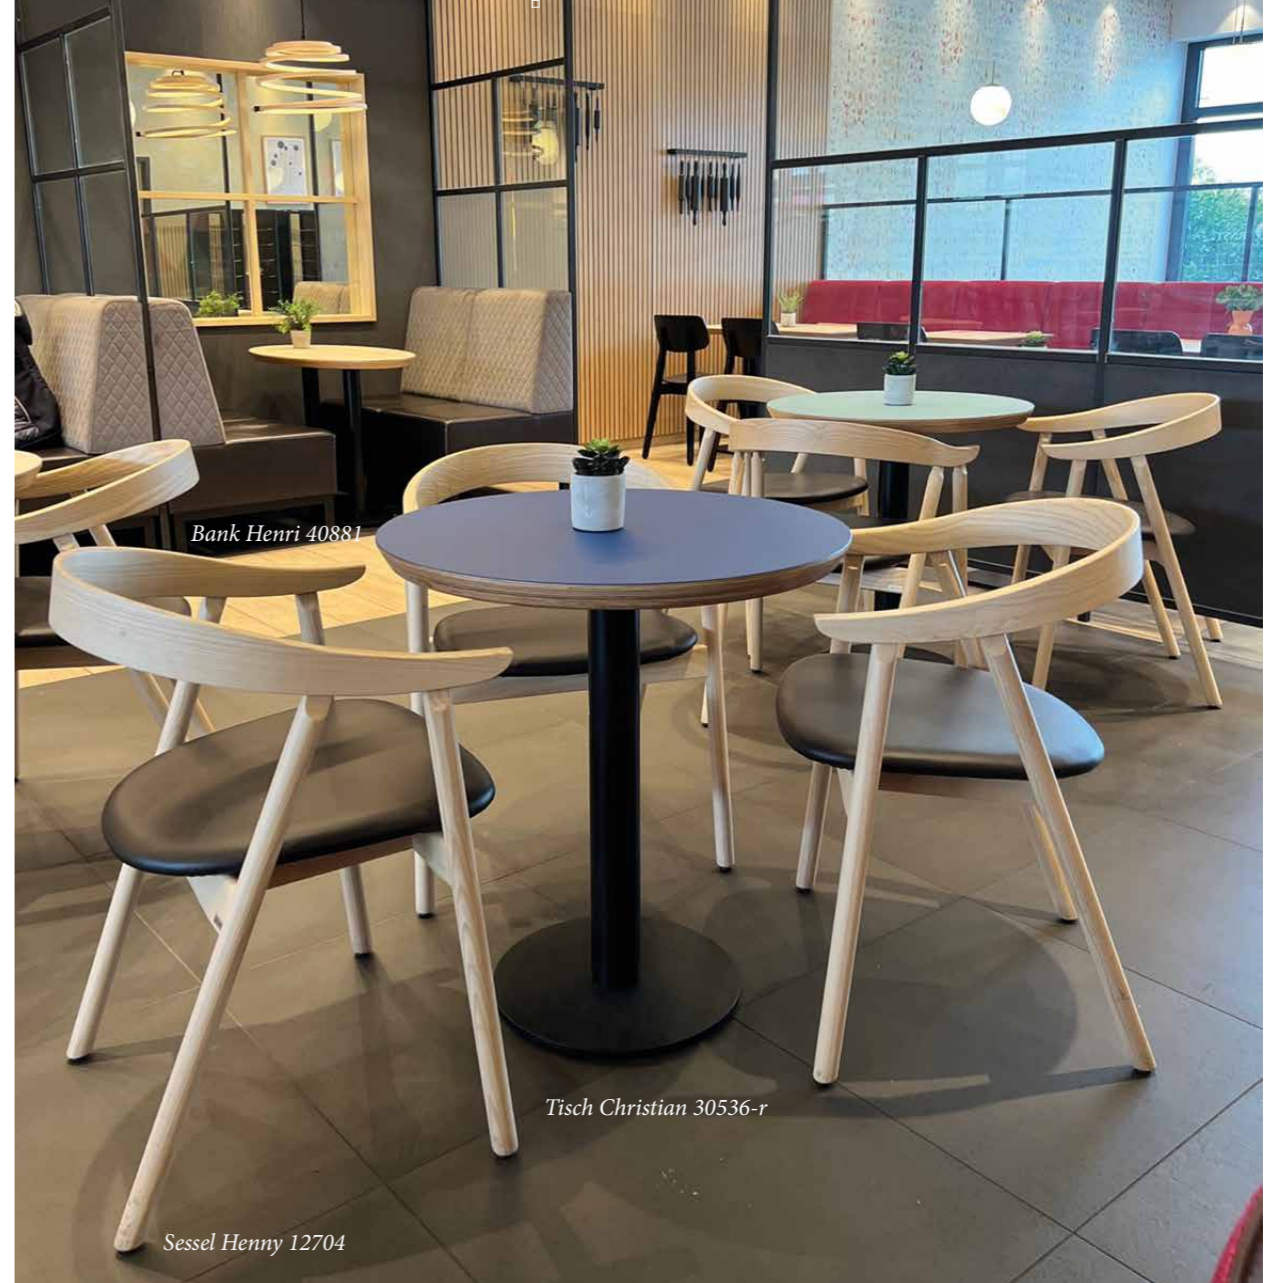

Bank Henri 40881

Tisch Christian 30536-r