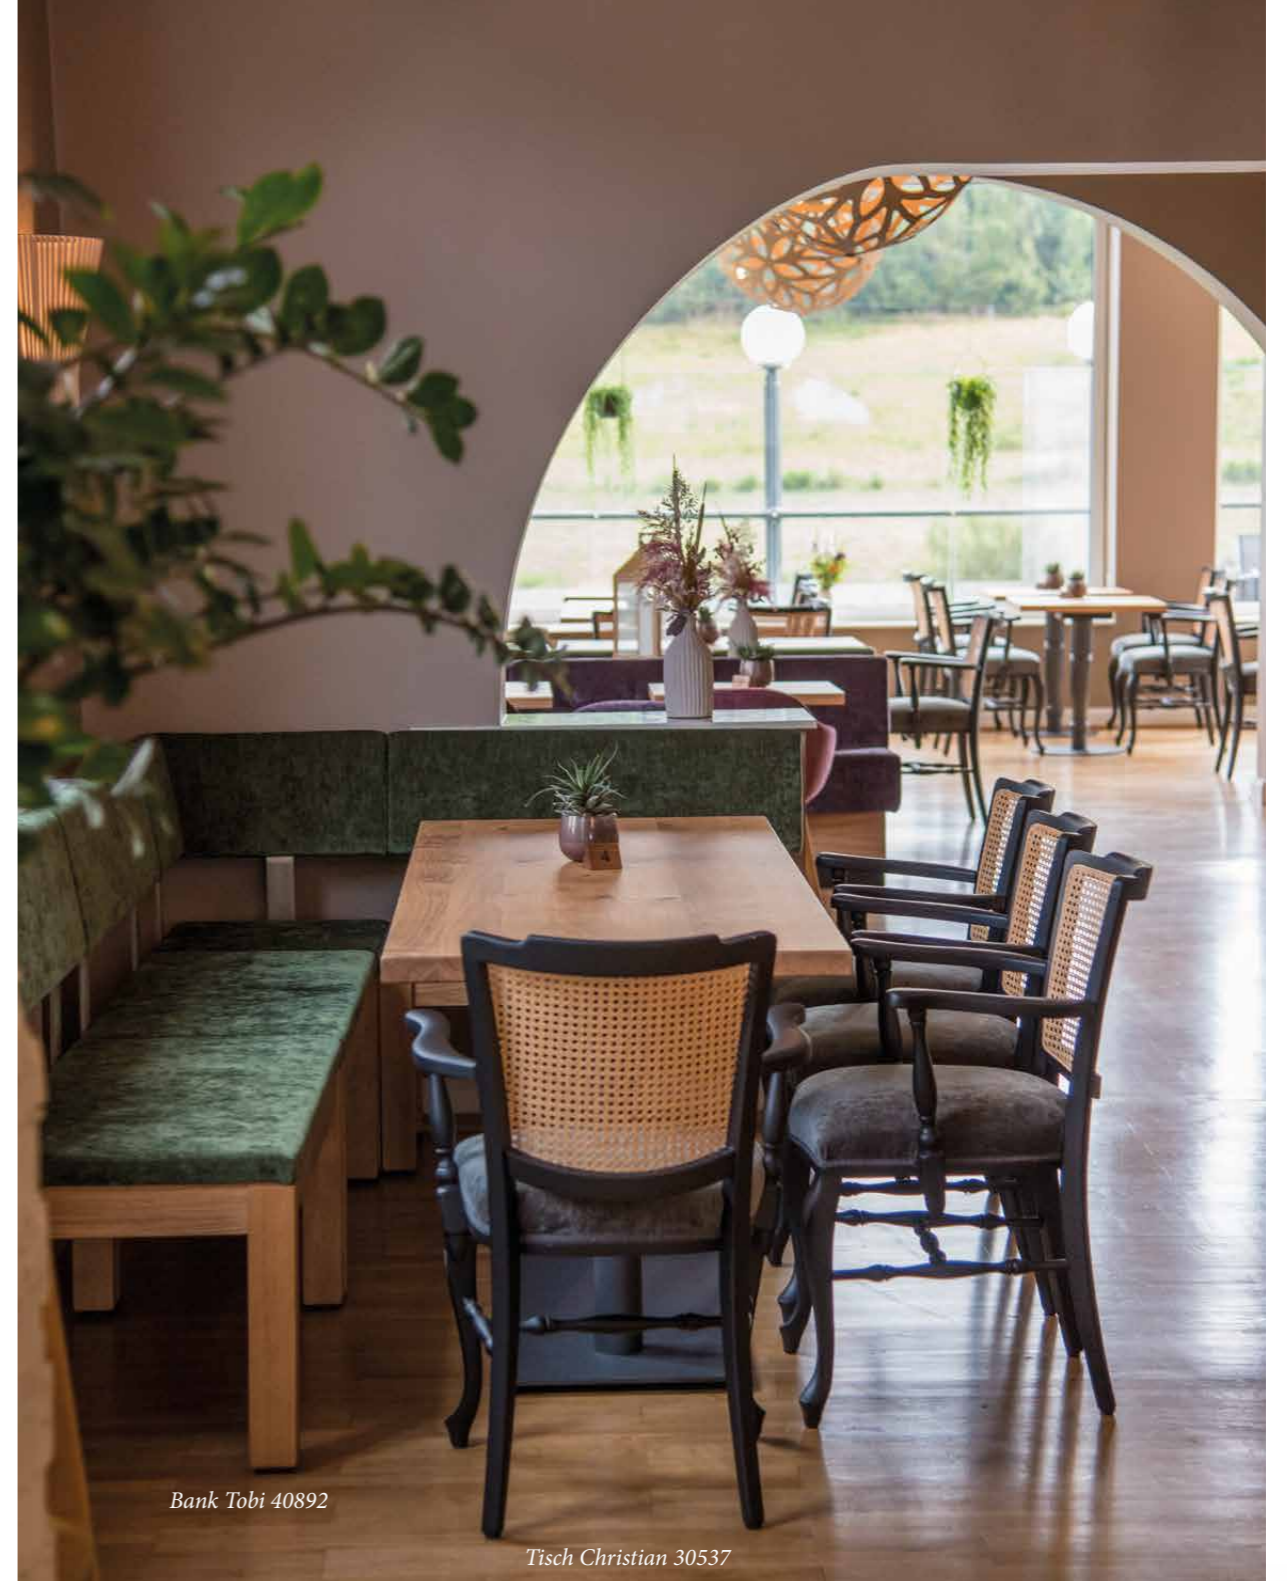

Sitz: gepolstert, Massivholz oder mit HPL

GH 47 cm, SH 47 cm, GT 46 cm, ST 46 cm

BANK TOBI 40871

Bank Tobi 40892

Tisch Christian 30537

BANK TOBI 40892

Gestell: Buche oder Eiche massiv

Sitz und Rücken: gepolstert oder Massivholz