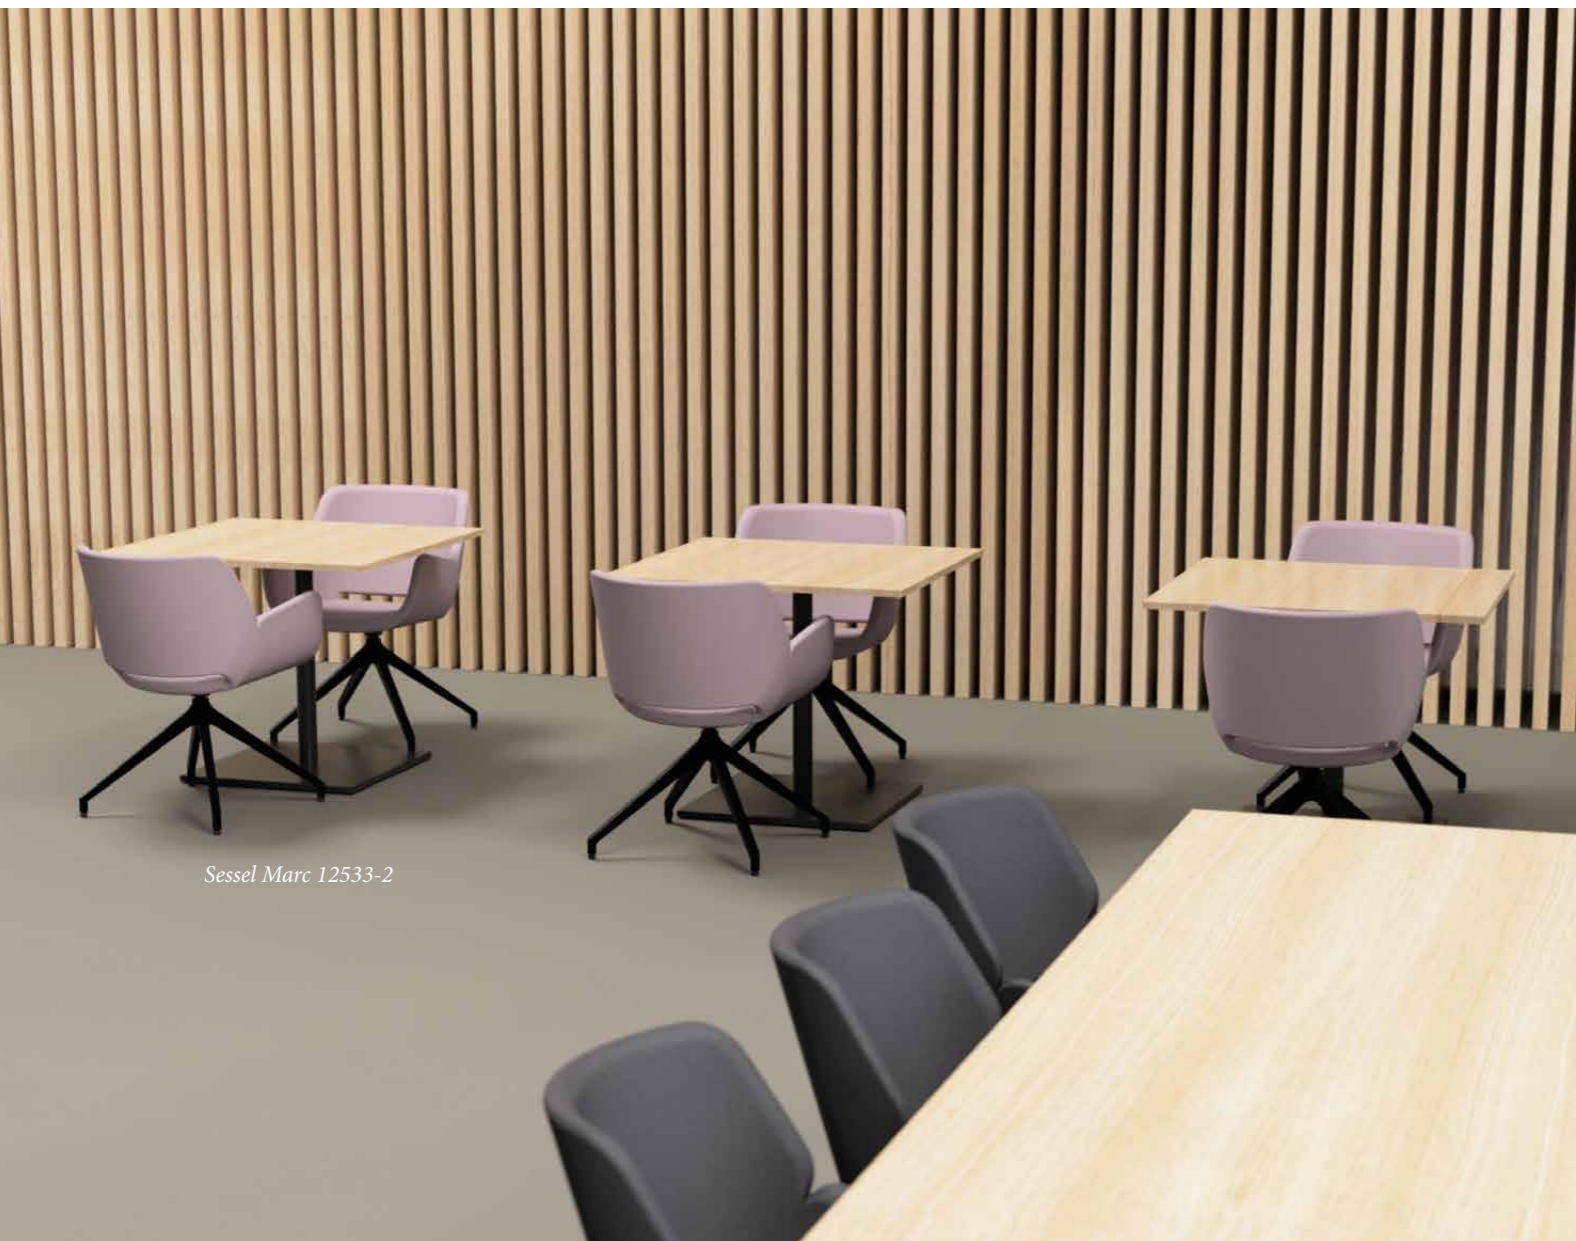

Sessel Marc 12533-2