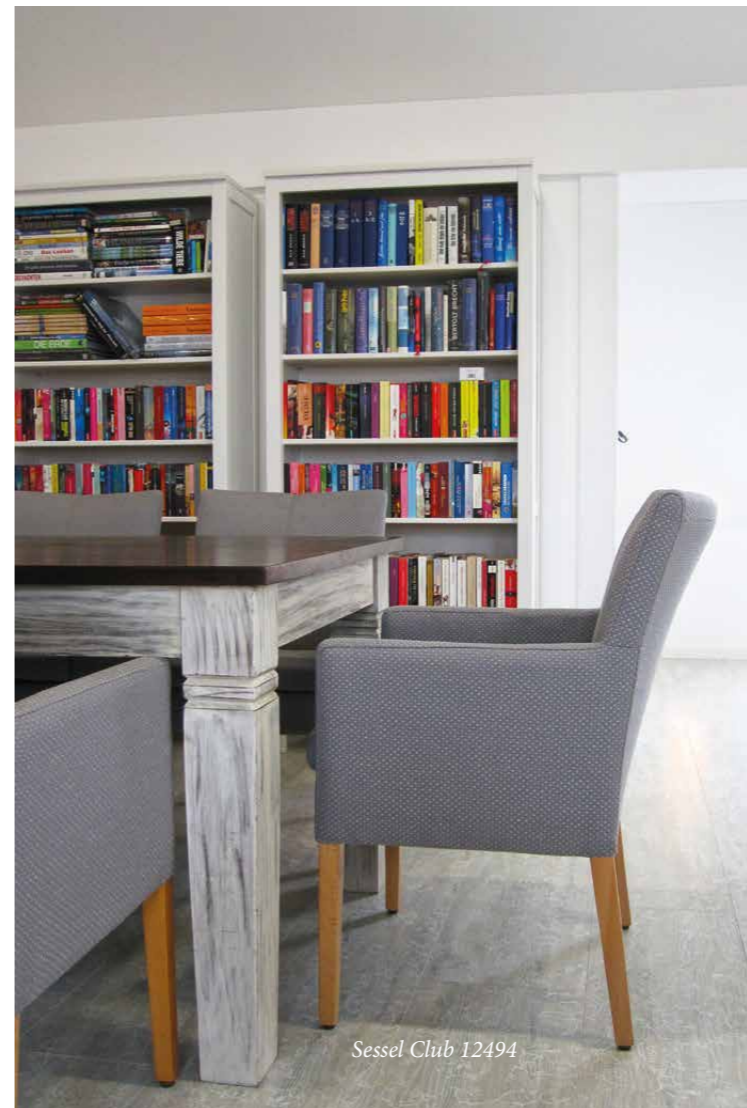

SESSEL AMADEO 12506

Stuhl Club 11494

Säulentisch Siggı 30355

Polsterbank Thea 40869
Sonderanfertigung

STUHL CLUB 11494

STUHL CLUB 11494
Gestell: Buche oder Eiche massiv
Sitz und Rücken: Vollpolster
GH 90 cm, SH 48 cm, GB 46 cm,
SB 46 cm, GT 65 cm, ST 44 cm