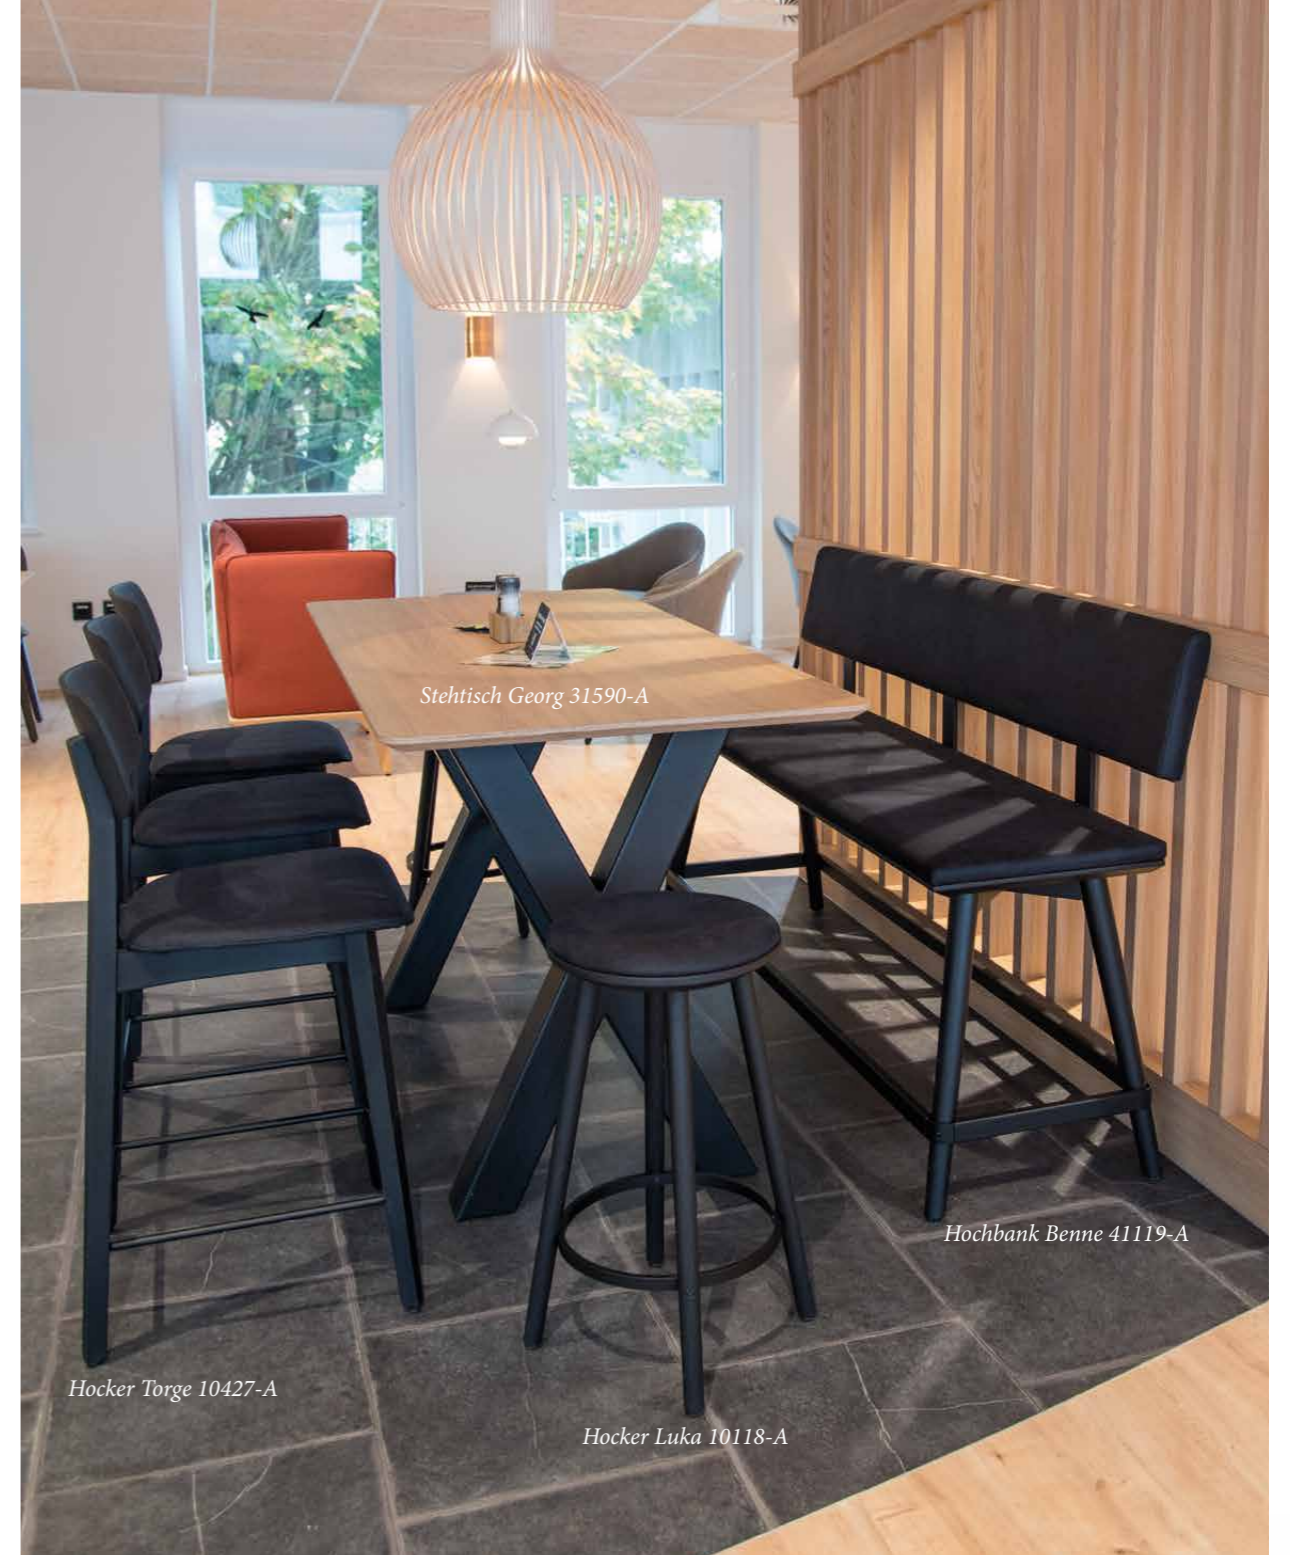

Stehtisch Georg 31590-A

Hochbank Benne 41119-A

Hocker Torge 10427-A

Hocker Luka 10118-A

STEHTISCH GEORG 31590

Gestell: Schwarzstahl gepulvert, 10 x 10 cm,
Stahlsteg: mittig
Länge 180 - 300 cm, Breite 100 cm,
mttl. Höhe 95 cm oder 110 cm