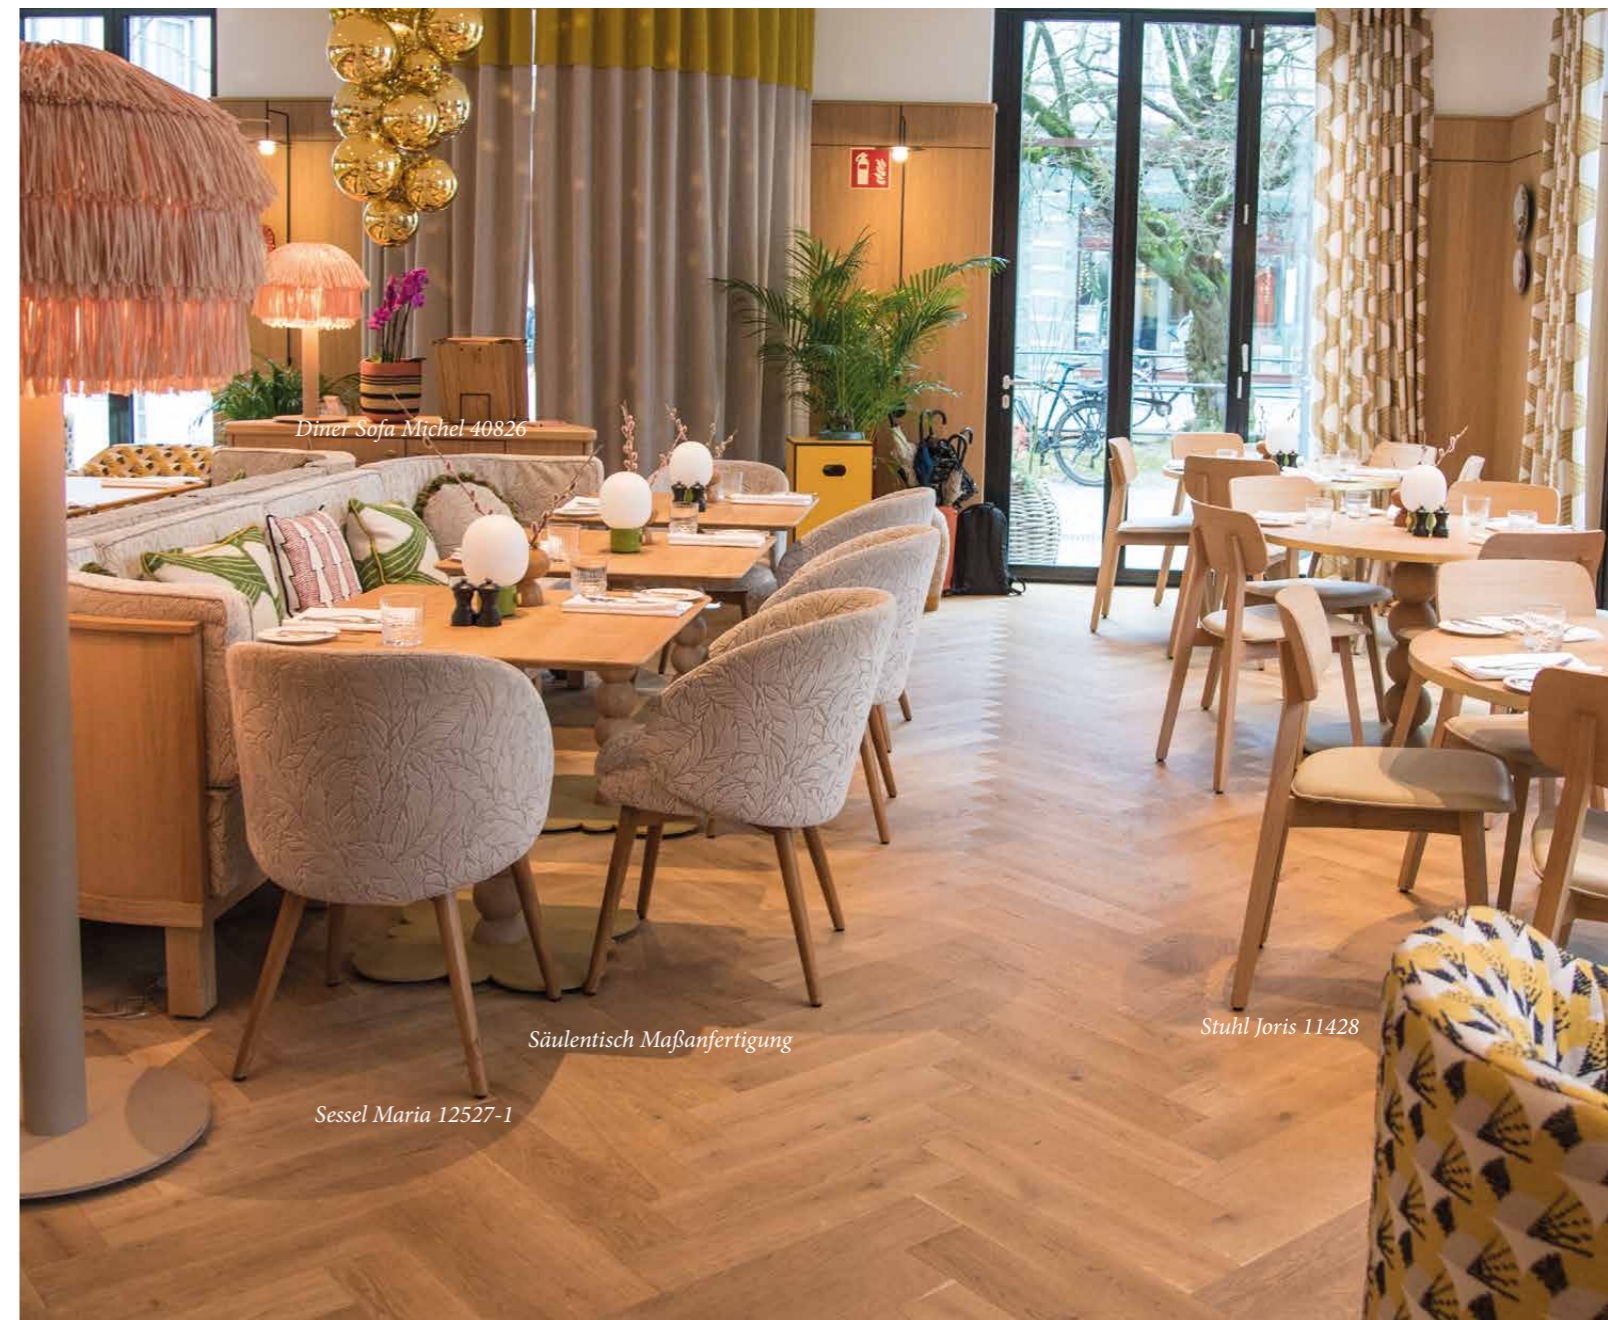

Diner Sofa Michel 40826

Säulentisch Maßanfertigung

Stuhl Joris 11428

Sessel Maria 12527-1