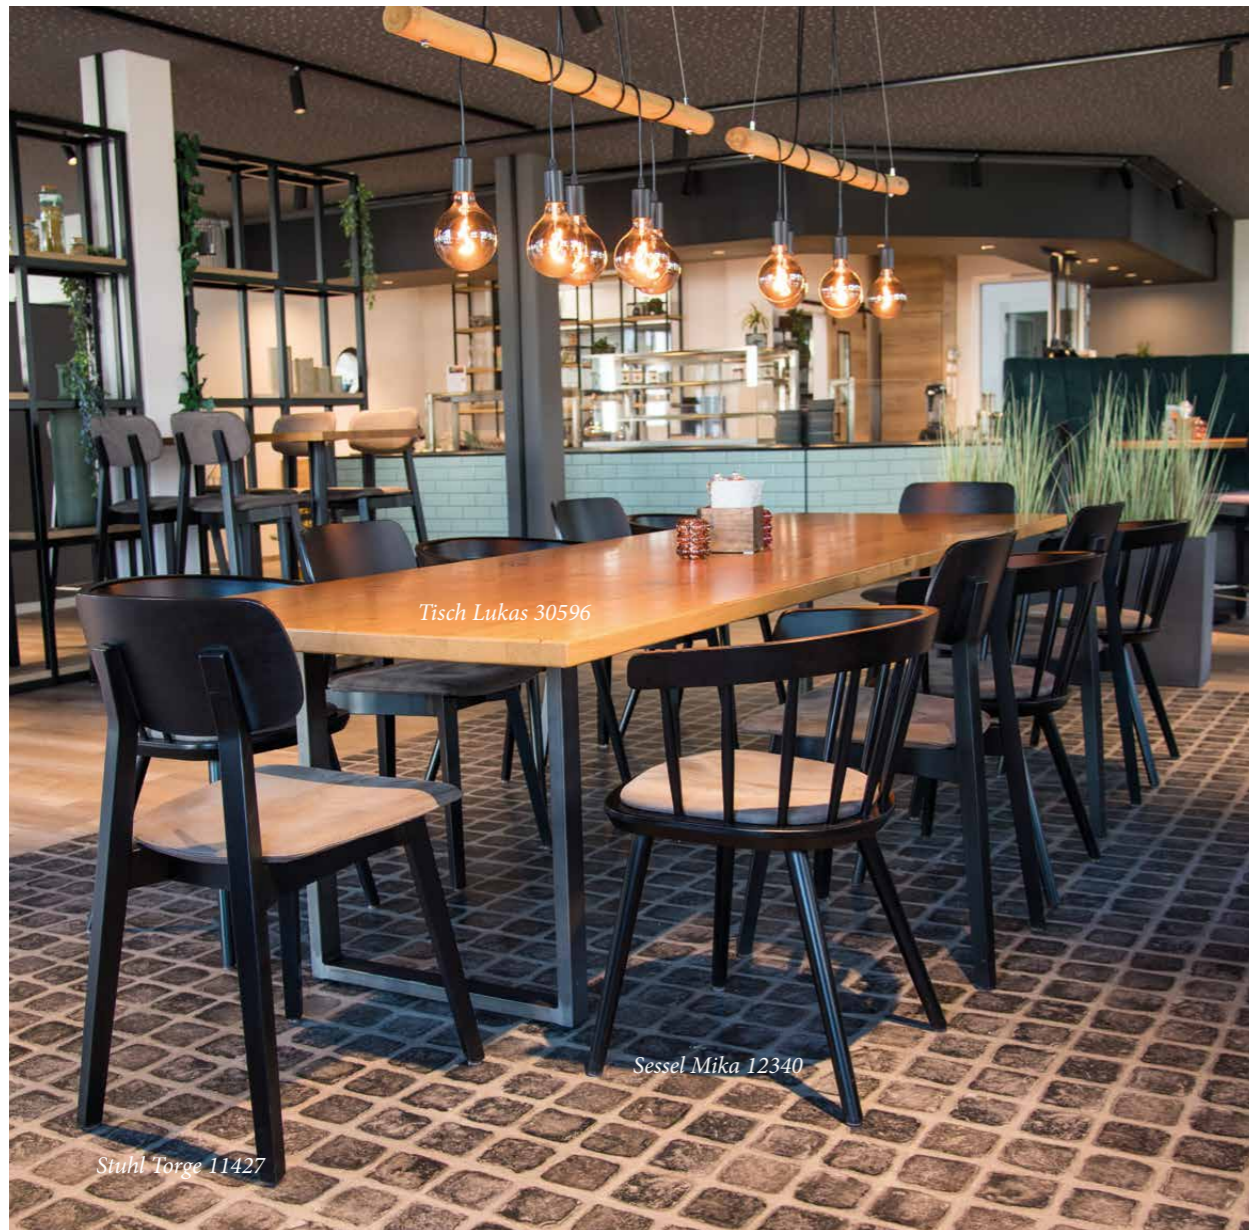

TISCH LUKAS 30596

TISCH LUKAS 30596

Gestell: Schwarzstahl klar stumpfmatt pulverbeschichtet, schwarz oder anthrazit, 30 x 60 mm, inkl. Verstellgleiter
Länge 60 - 200 cm, Breite 60 - 80 cm, mttl. Höhe 75 cm