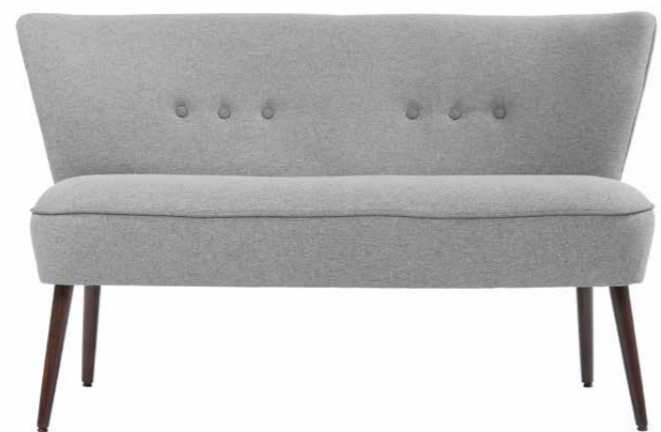

 SESSEL TORINO 12456-B, stapelbar

 STUHL TORINO 11456, stapelbar

Sessel Fritz 11501

2-Sitzer Fritz 11502

2-SITZER FRITZ 11502

Gestell: *Buche massiv*
 Sitz und Rücken: *Vollpolster, Federkern*
 GH 77 cm, SH 44 cm, GB 130 cm,
 SB 116 cm, GT 67 cm, ST 42 cm