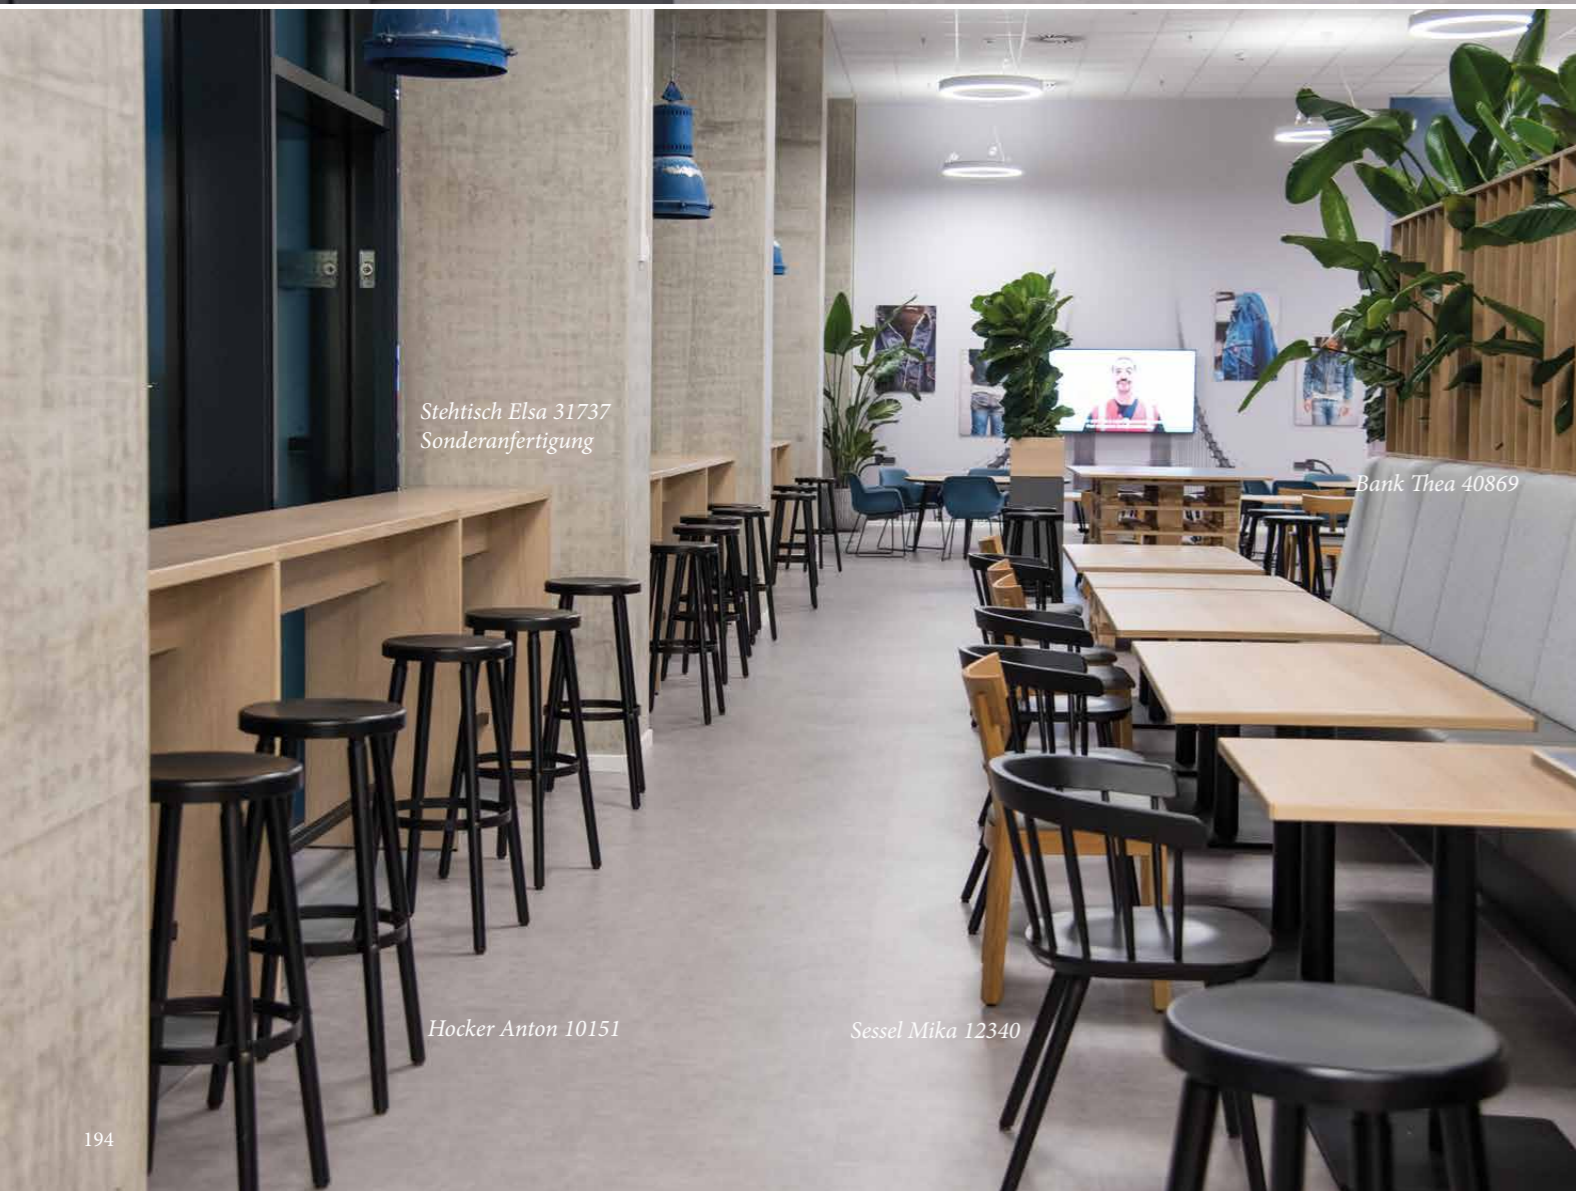

Bank Thea 41869-A

Stehtisch Elsa 31737
Sonderanfertigung

Bank Thea 40869

Hocker Anton 10151

Sessel Mika 12340