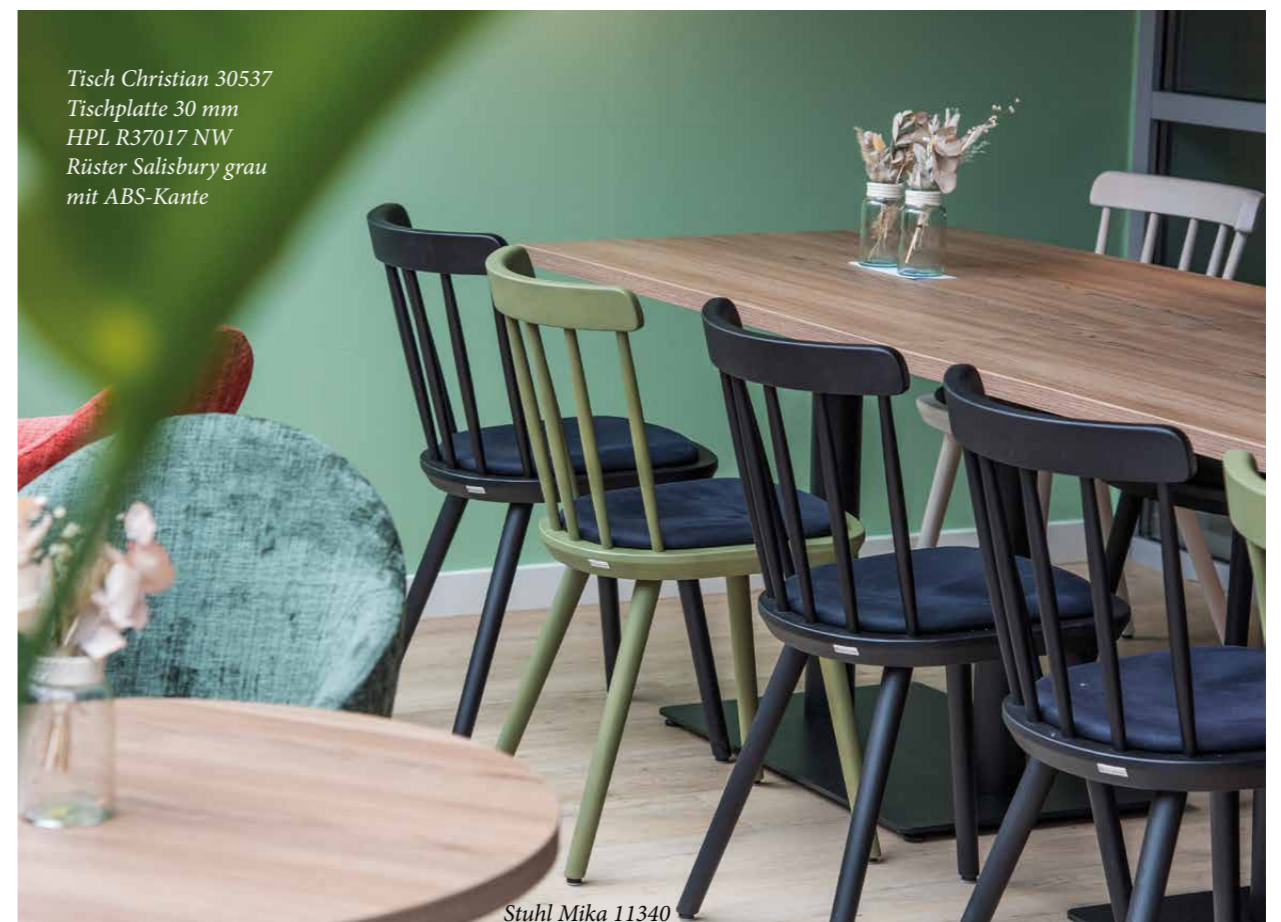

Tisch Christian 30537
Tischplatte 30 mm
HPL R37017 NW
Rüster Salisbury grau
mit ABS-Kante

Stuhl Mika 11340