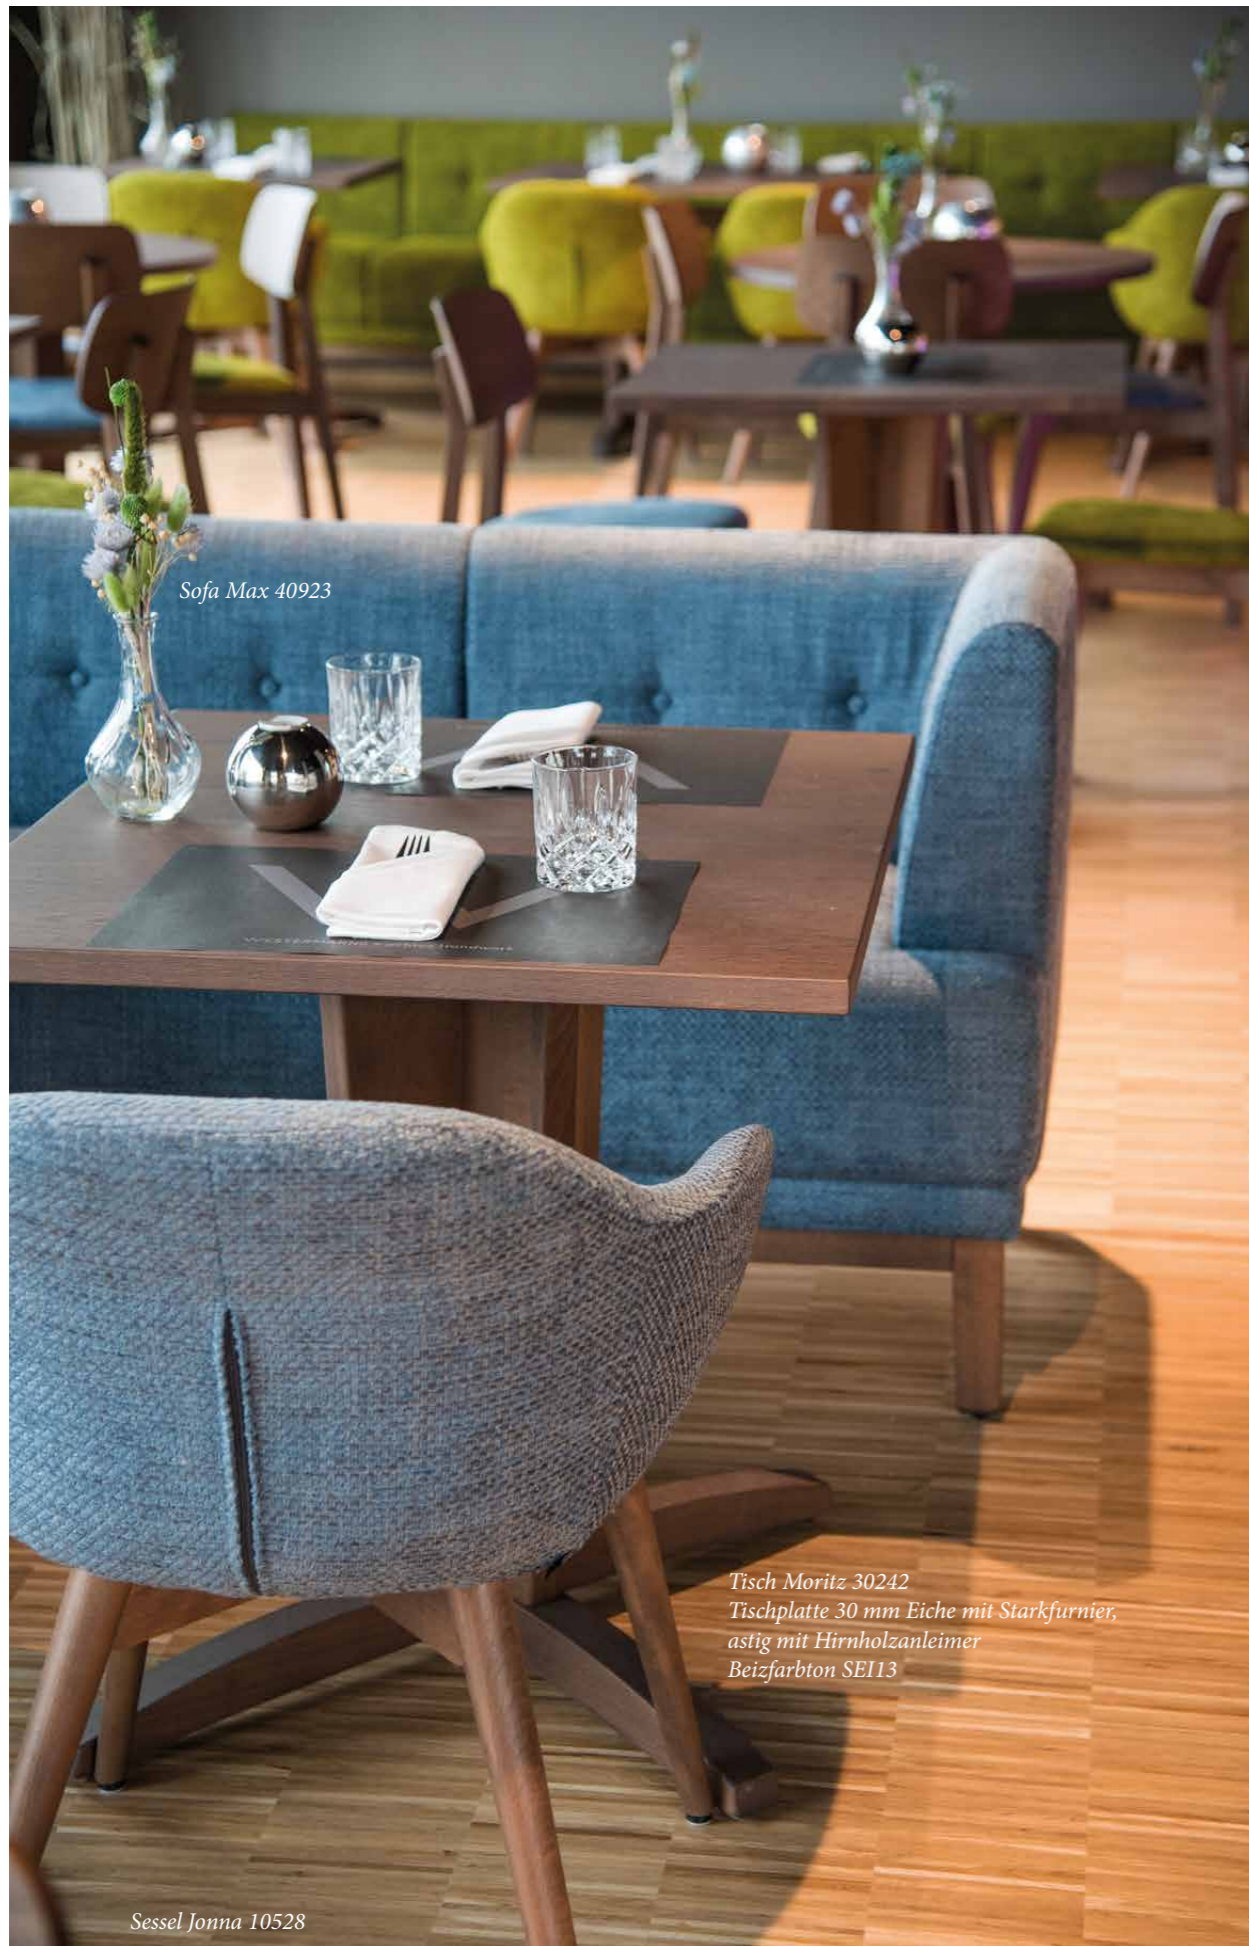

Stuhl Torge 11427

30 mm Eiche furniert mit Starkfurnierkante 2 mm

50 mm Eiche furniert mit Starkfurnierkante 2 mm

28 mm Multiplex mit HPL

28 mm Multiplex mit HPL, Kante 10 mm gerade und
dann 60° abgeschrägt, „Schweizer Kante“