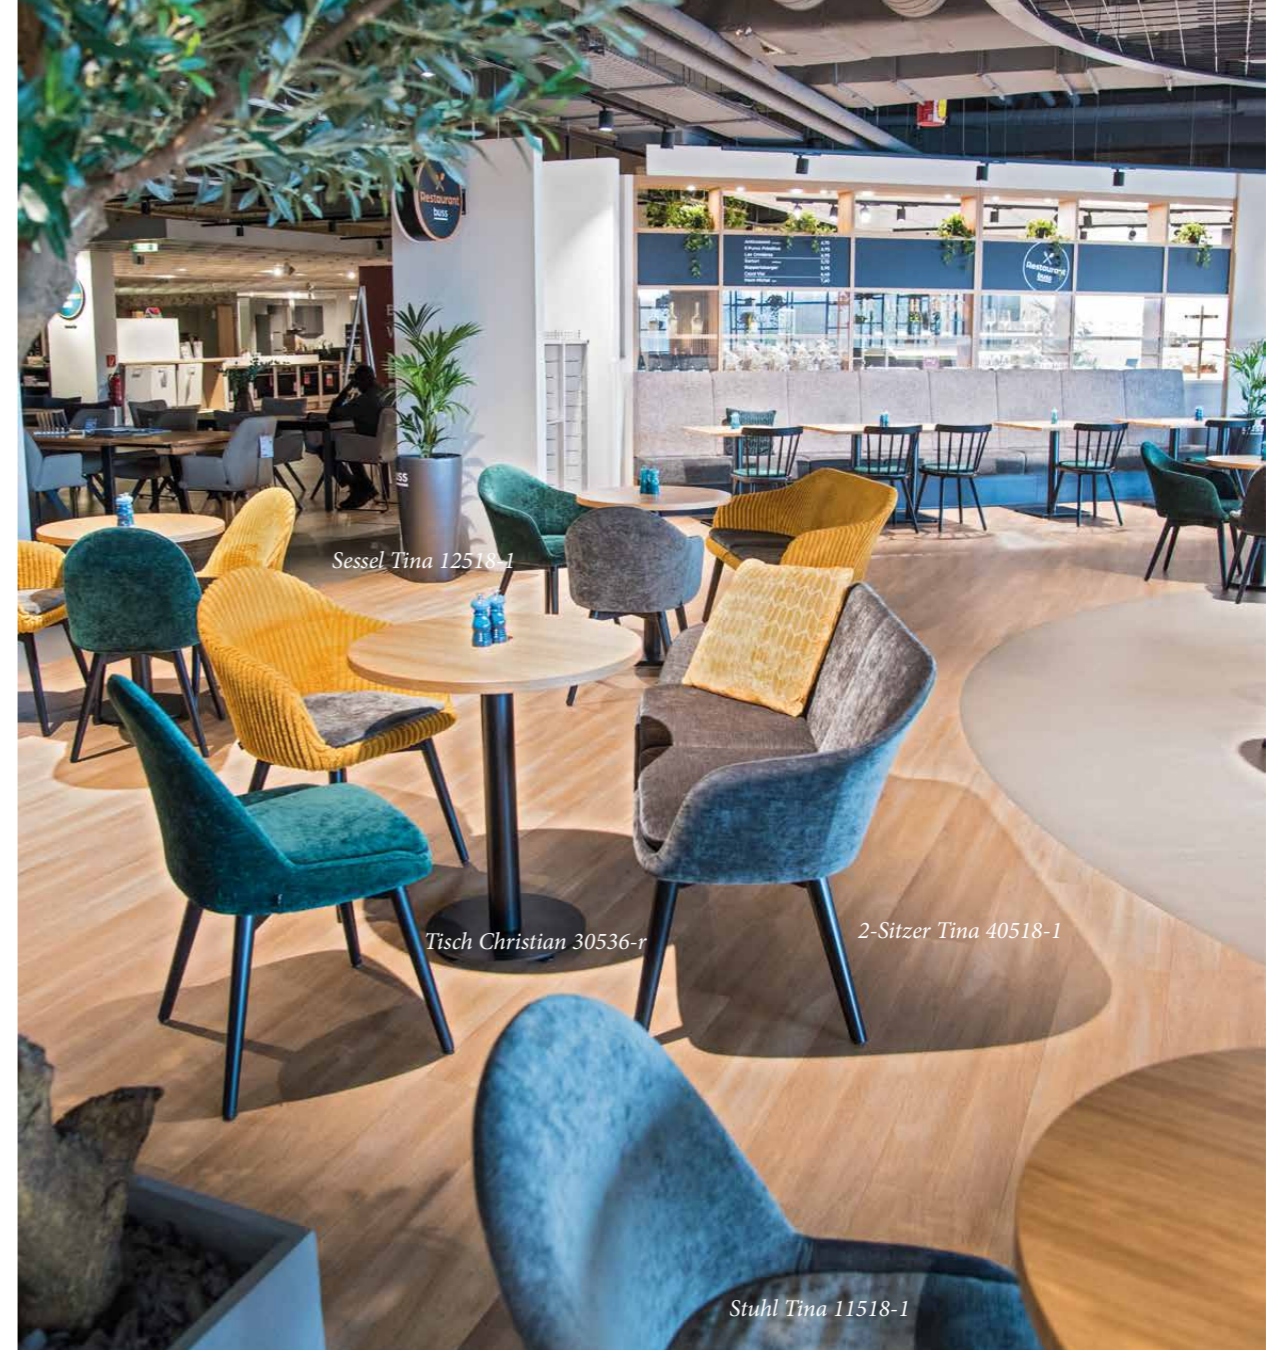

ZWEISITZER JORIS 40428

*Gestell: Buche massiv
Sitz und Rücken: Vollpolster
GH 85 cm, SH 47 cm, GB 120 cm,
SB 120 cm, GT 56 cm, ST 45 cm,
Designer: Detlef Fischer*

ZWEISITZER TINA 40518-1

*Gestell: Buche massiv
Sitz und Rücken: Vollpolster
GH 83 cm, SH 47 cm, GB 130 cm, SB 120 cm,
GT 62 cm, ST 43 cm, AH 65 cm*