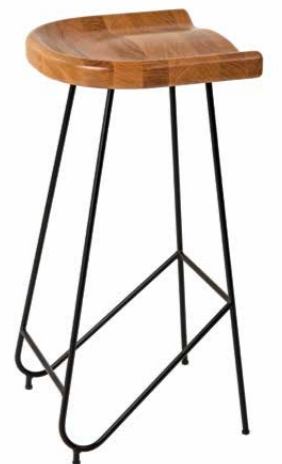

DREHHOCKER BENNO 10766-A

DREHHOCKER BENNO 10766
 Gestell: Flacheisen pulverbeschichtet
 Sitz: Buche oder Eiche massiv, Polstersitz
 GH 65 - 80/ 44 - 45 cm, SH 65 - 80/ 44 - 45 cm,
 GB 43 cm, SB 35 cm, GT 43 cm, ST 35 cm

DREHHOCKER BENNO 10766

Stehtisch Lukas 31596
 Sonderanfertigung

Drehhocker Bruno 10765-A

Copyright: Hotel Erb / Foto: DH Studio Köln

DREHHOCKER BRUNO 10765-A
 Gestell: Buche massiv
 Sitz: Buche massiv oder Polstersitz
 GH 65 - 80 cm, SH 65 - 80 cm, GB 48 cm,
 SB 35 cm, GT 48 cm, ST 35 cm

DREHHOCKER BRUNO 10765-A

Stehtisch Fynn 31118-2

Hocker Till 10990

Stehtisch Gustav 31588
Sonderanfertigung

Hocker Tillmann 10991

HOCKER TILL 10990
Holzsitz, SH 80 cm

HOCKER TILL 10990-A
Polstersitz, SH 65 cm

HOCKER TILL 10990

Gestell: Roheisen pulverbeschichtet
Sitz: Buche oder Eiche massiv, Polstersitz
GH 65/82 cm, SH 65/82 cm, GB 36 cm,
SB 35 cm, GT 36 cm, ST 35 cm

HOCKER TILLMANN 10991

Gestell: Roheisen pulverbeschichtet
Sitz: Sattelsitz Eiche massiv
GH 69/84 cm, SH 65/80 cm, GB 40 cm,
SB 37 cm, GT 38 cm, ST 35 cm