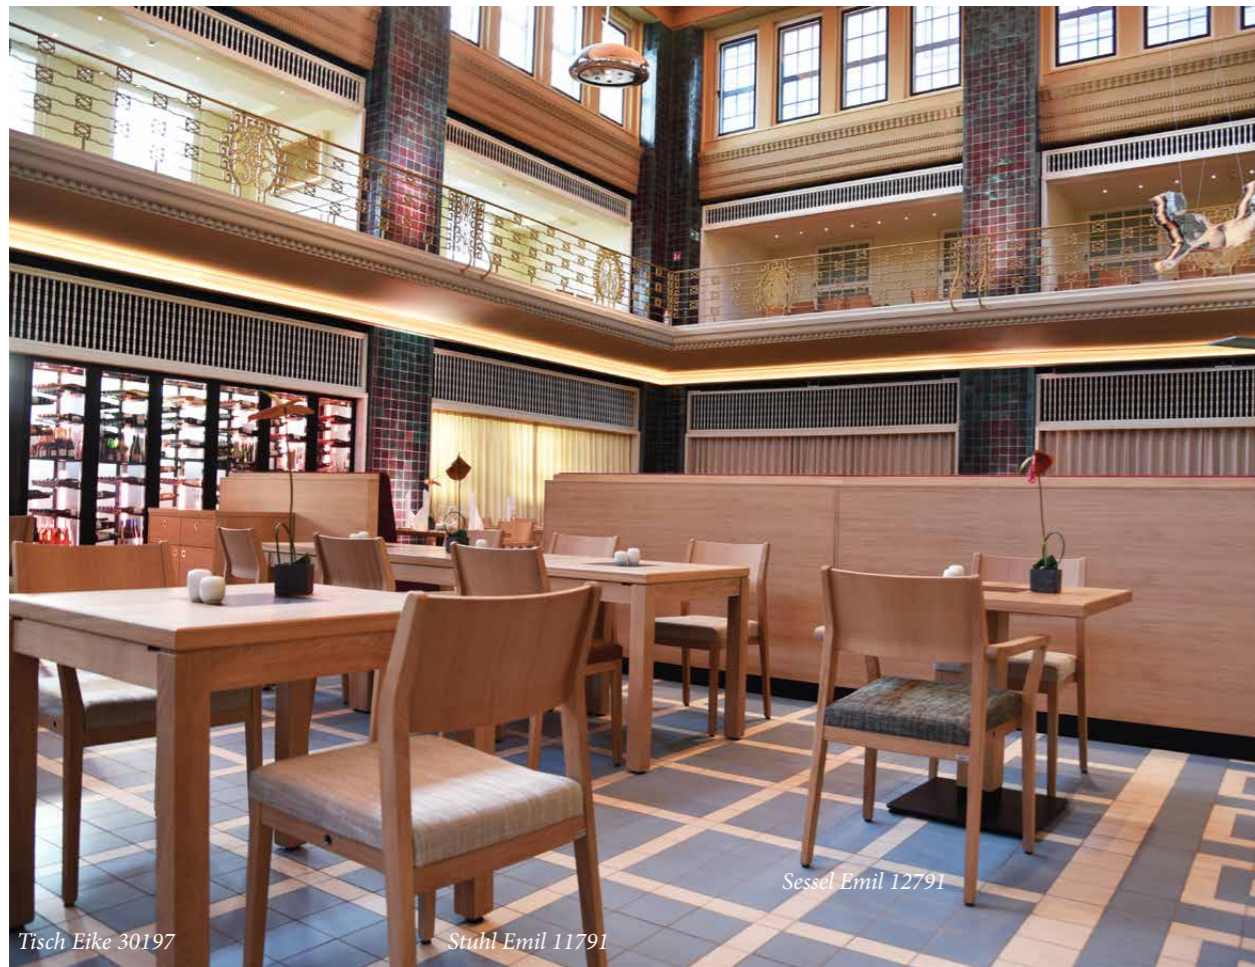

STUHL EMIL 11791, stapelbar
Gestell: Buche oder Eiche massiv
Sitz: Polstersitz mit Gurtfederung
Rücken: Formsperrholz furniert
GH 85 cm, SH 47 cm, GB 49 cm,
SB 45 cm, GT 51 cm, ST 41 cm
Eingetragenes Design
Designer: Detlef Fischer

SESSEL EMIL 12791, stapelbar
Gestell: Buche oder Eiche massiv
Sitz: Polstersitz mit Gurtfederung
Rücken: Formsperrholz furniert
GH 85 cm, SH 47 cm, GB 60 cm, SB 45 cm,
GT 51 cm, ST 41 cm, AH 66 cm
Eingetragenes Design
Designer: Detlef Fischer