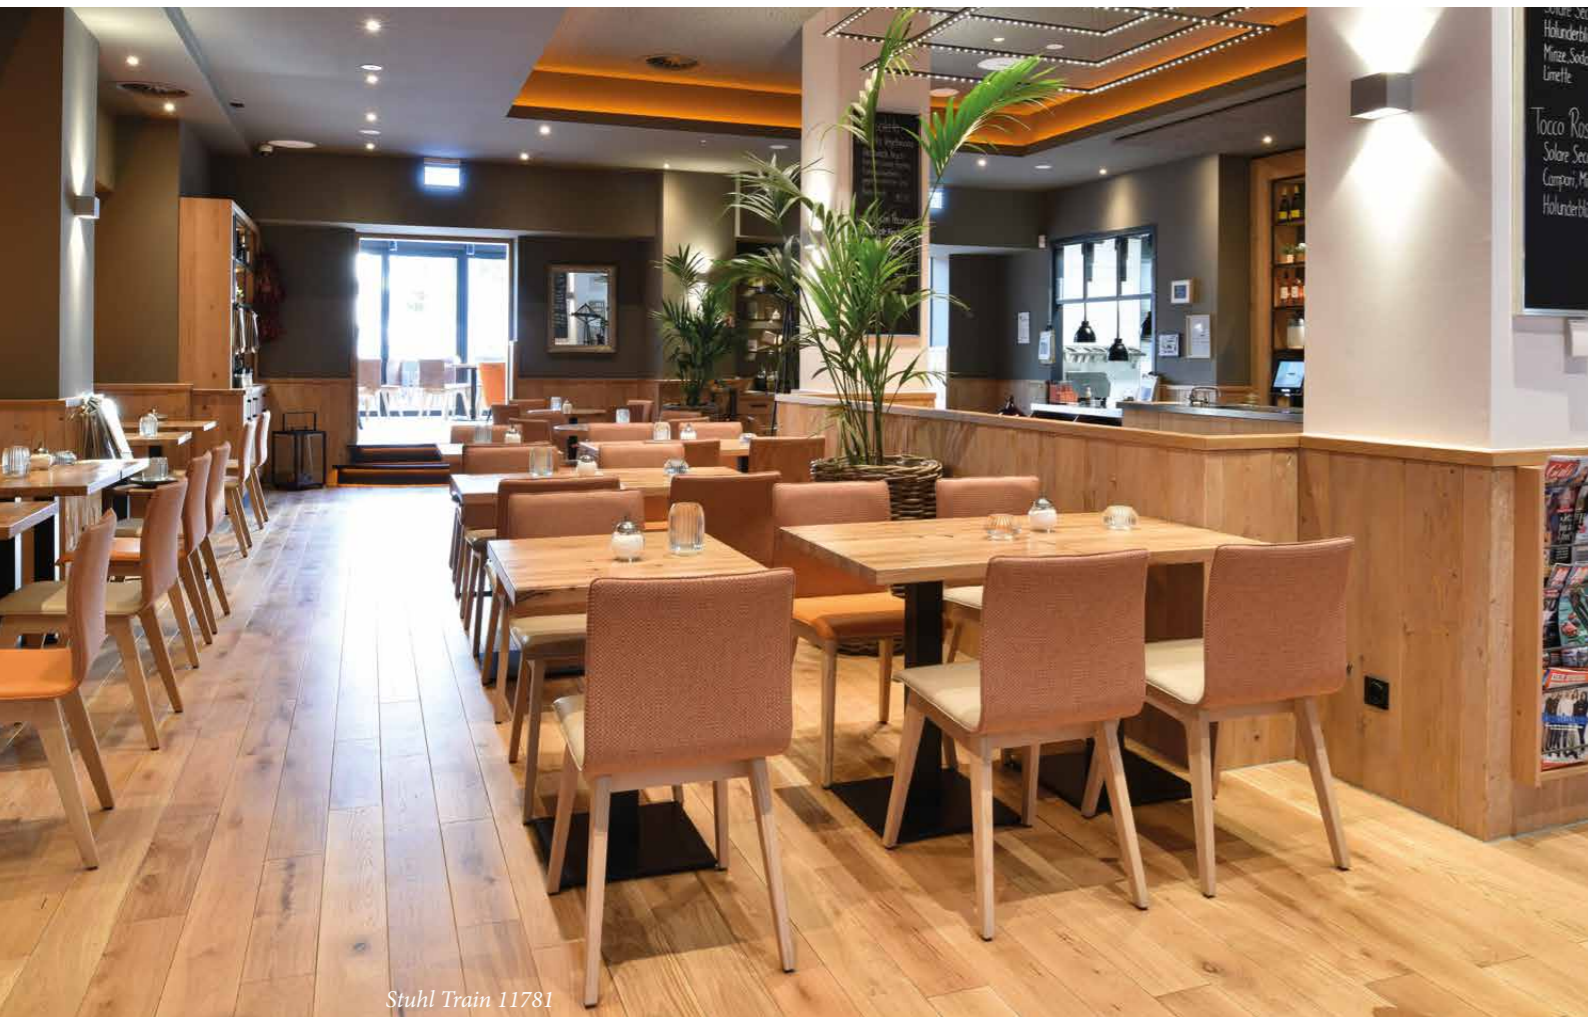

STUHL TRAVEL 11780

Gestell: Buche oder Eiche massiv
Sitz und Rücken: Buchensperrholz, Furnier
Buche oder Eiche, optional mit Sitzpolster
GH 82 cm, SH 47 cm, GB 41 cm,
SB 41 cm, GT 50 cm, ST 41 cm

STUHL TRAIN 11781

Gestell: Buche oder Eiche massiv
Sitz und Rücken: Sitzschale gepolstert
GH 82 cm, SH 47 cm, GB 41 cm,
SB 41 cm, GT 50 cm, ST 41 cm

STUHL FLIGHT 11784

Gestell: Buche oder Eiche massiv
Sitz und Rücken: Sitzschale weich gepolstert
GH 82 cm, SH 47 cm, GB 41 cm,
SB 41 cm, GT 50 cm, ST 41 cm