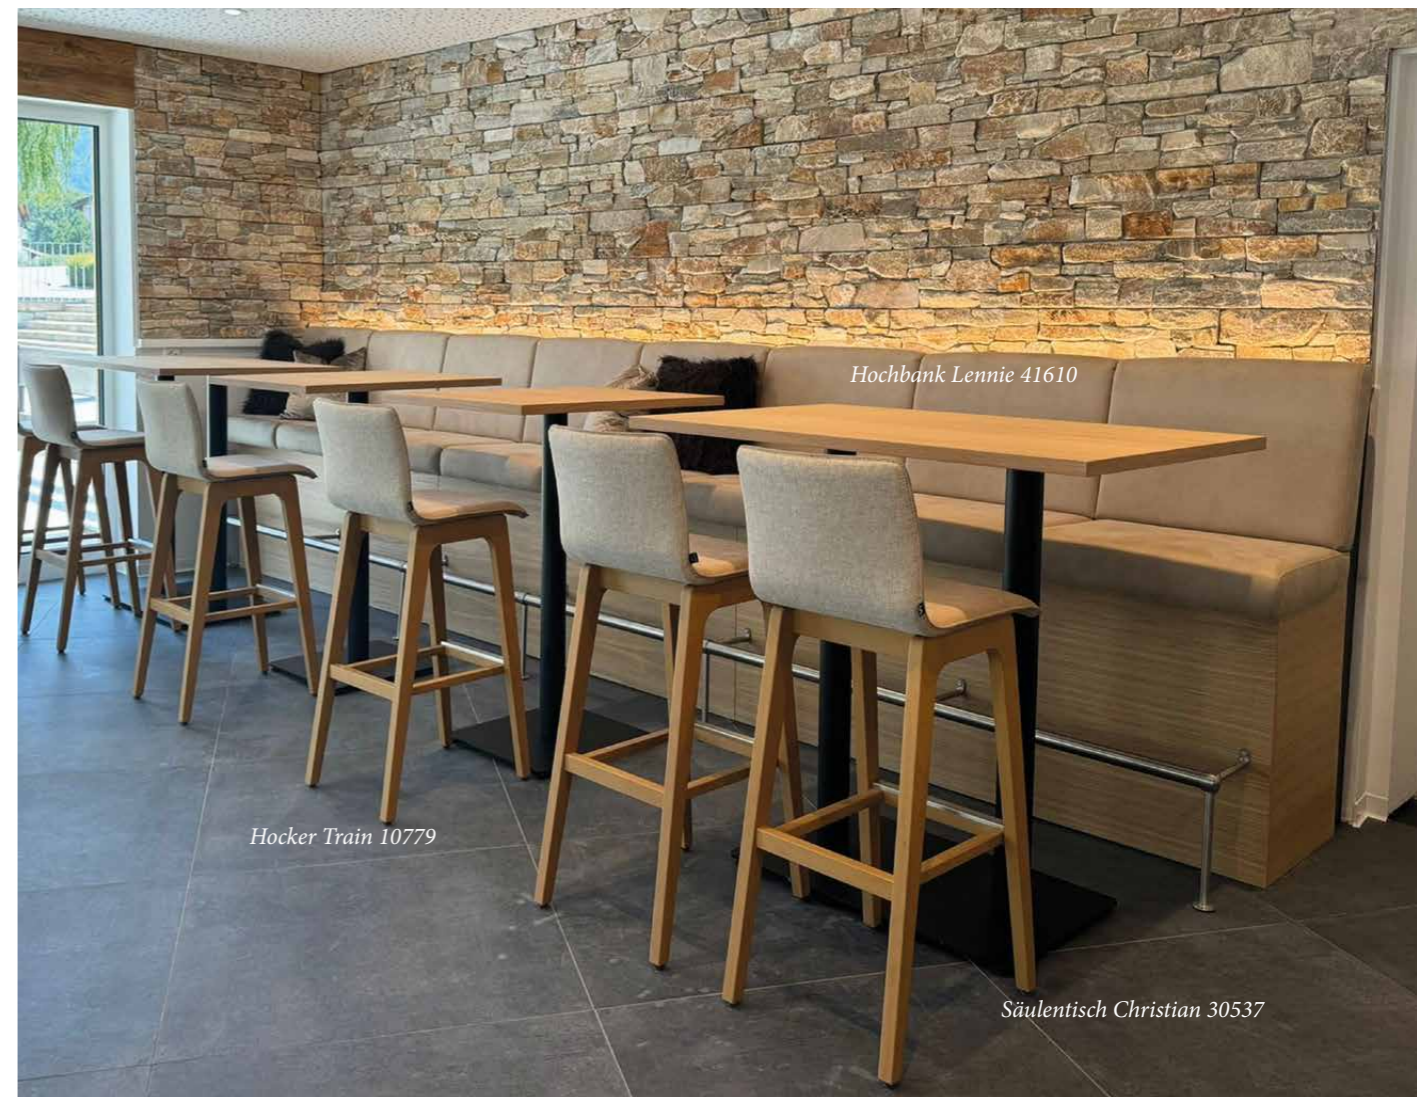

Hochbank Lennie 41610

Hocker Train 10779

Säulentisch Christian 30537