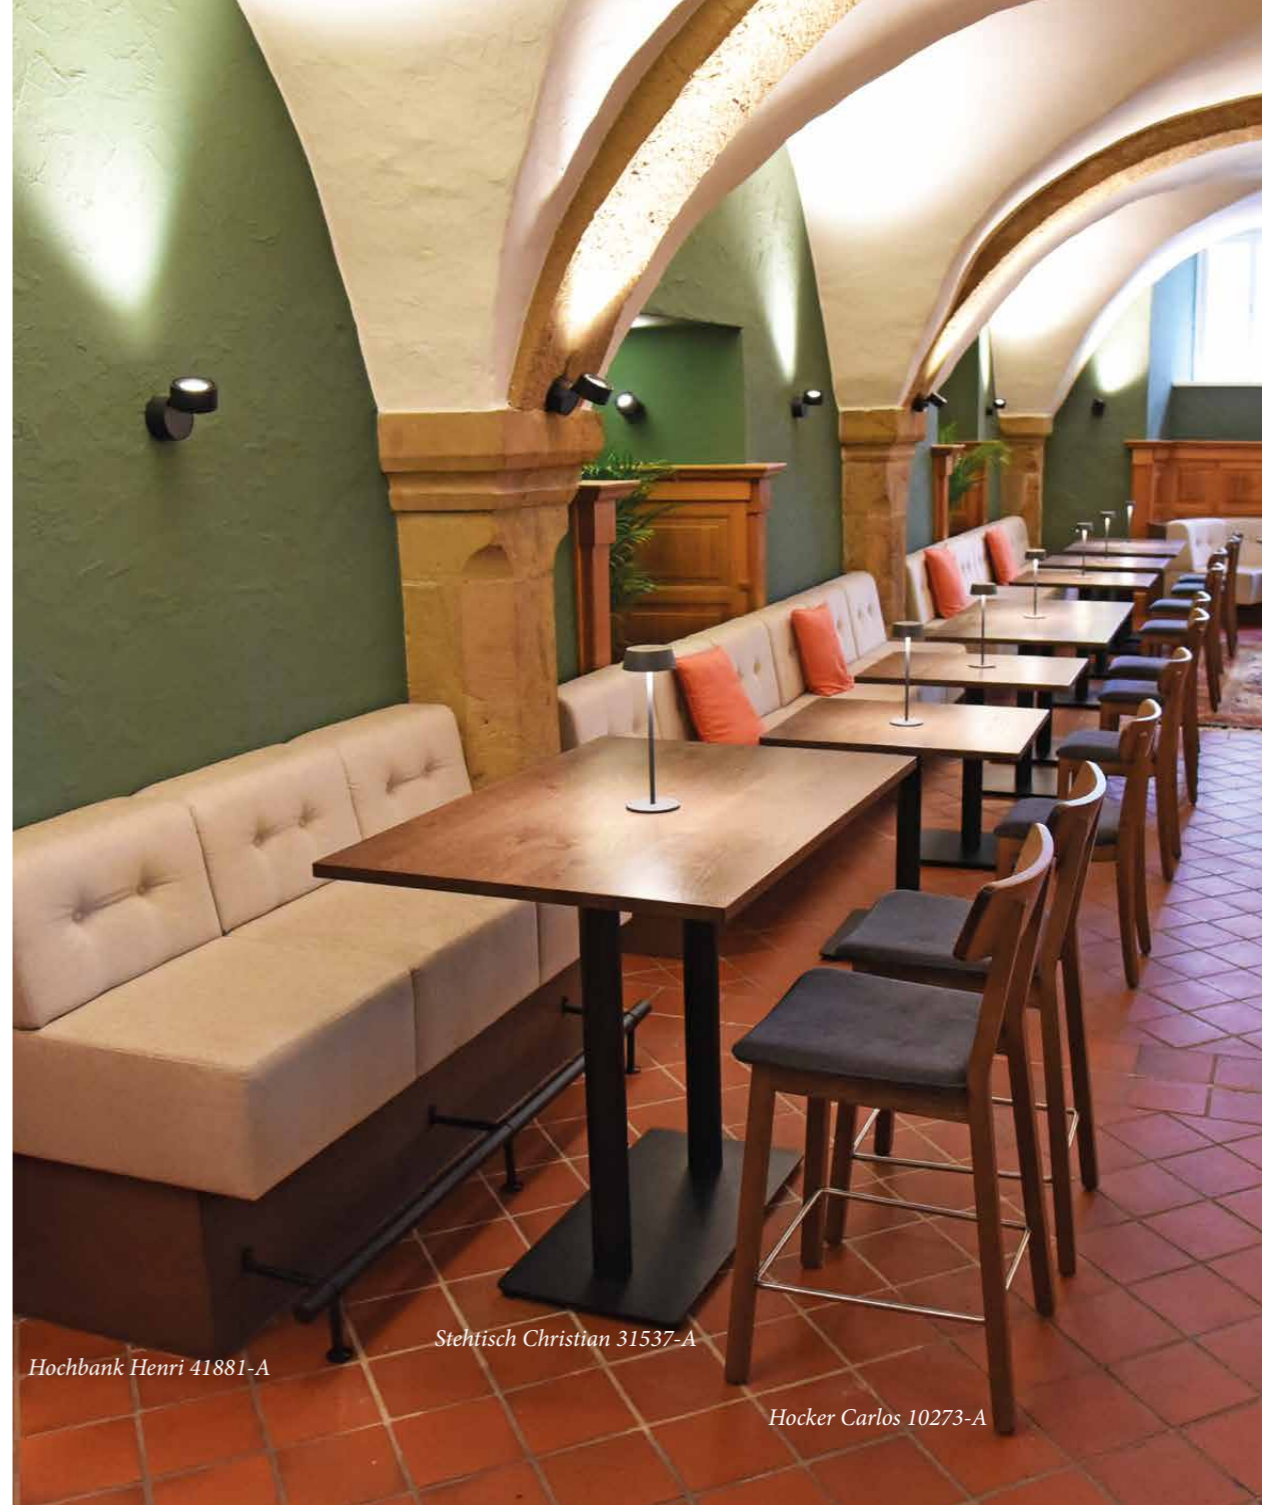

Hochbank Henri 41881-A

Stehtisch Christian 31537-A

Hocker Carlos 10273-A