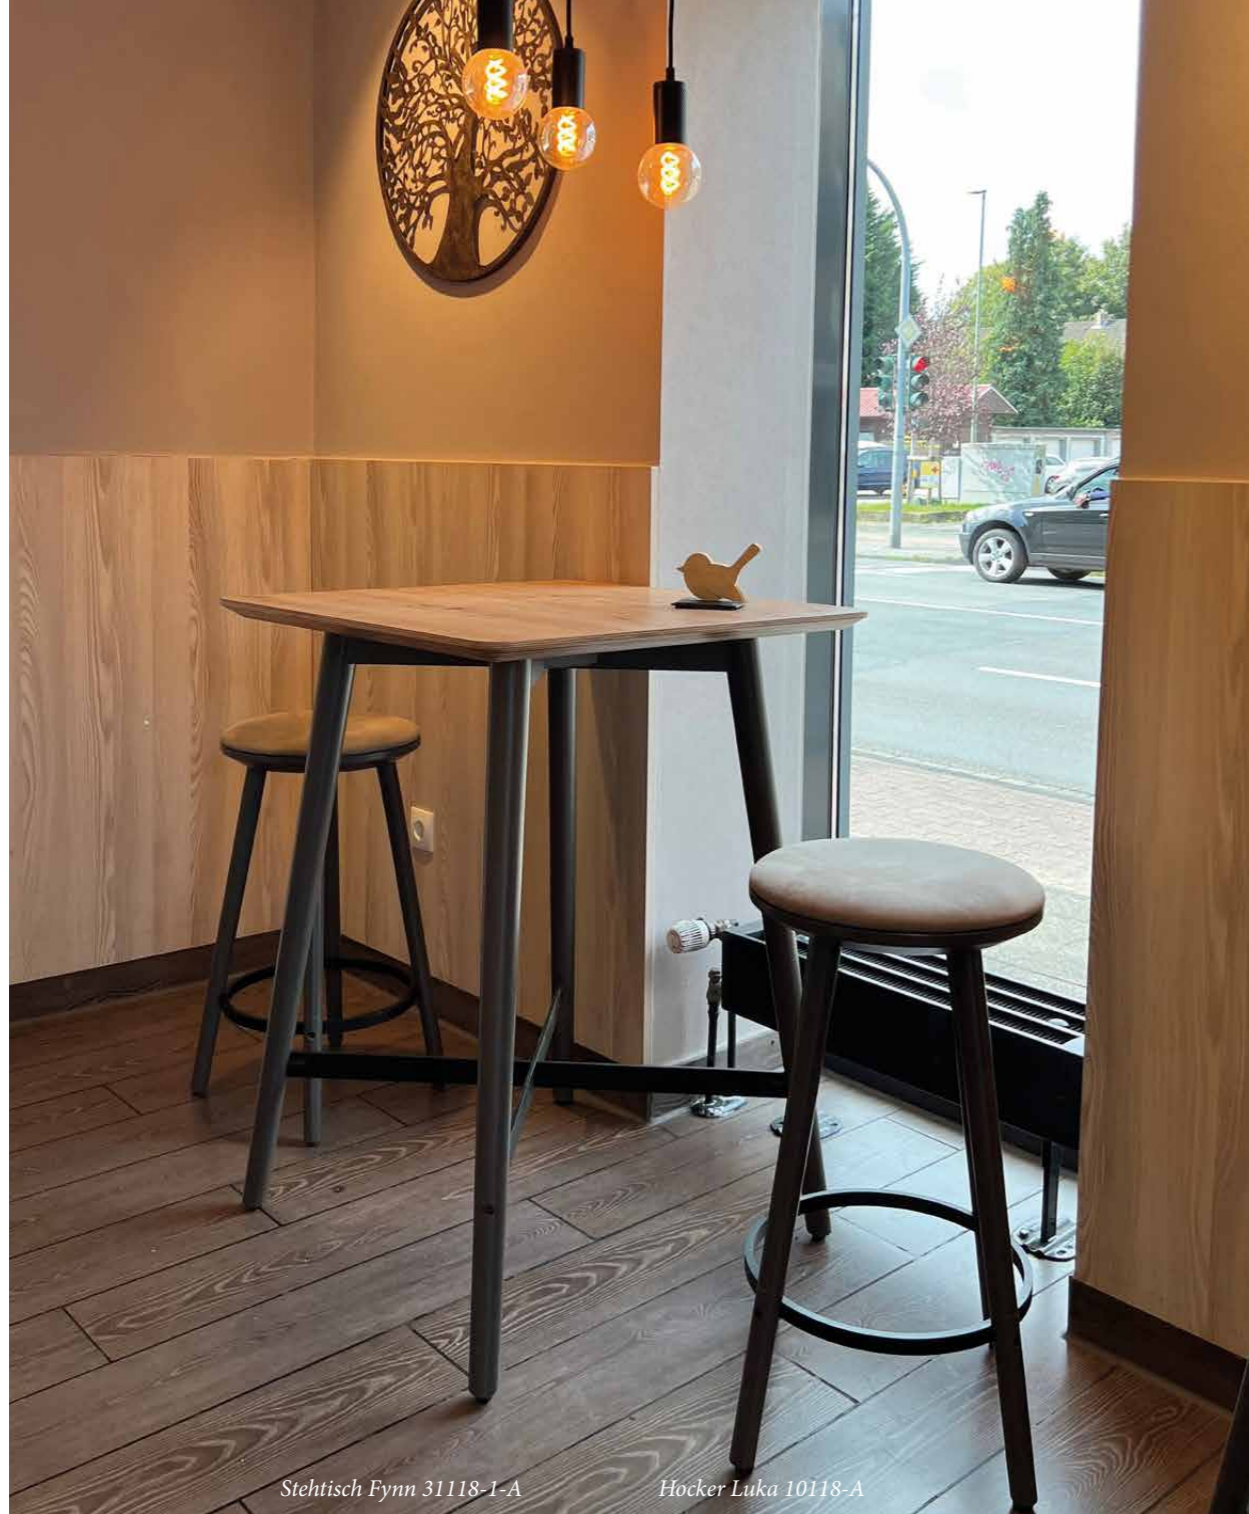

Stehtisch Fynn 31118-1-A

Hocker Luka 10118-A