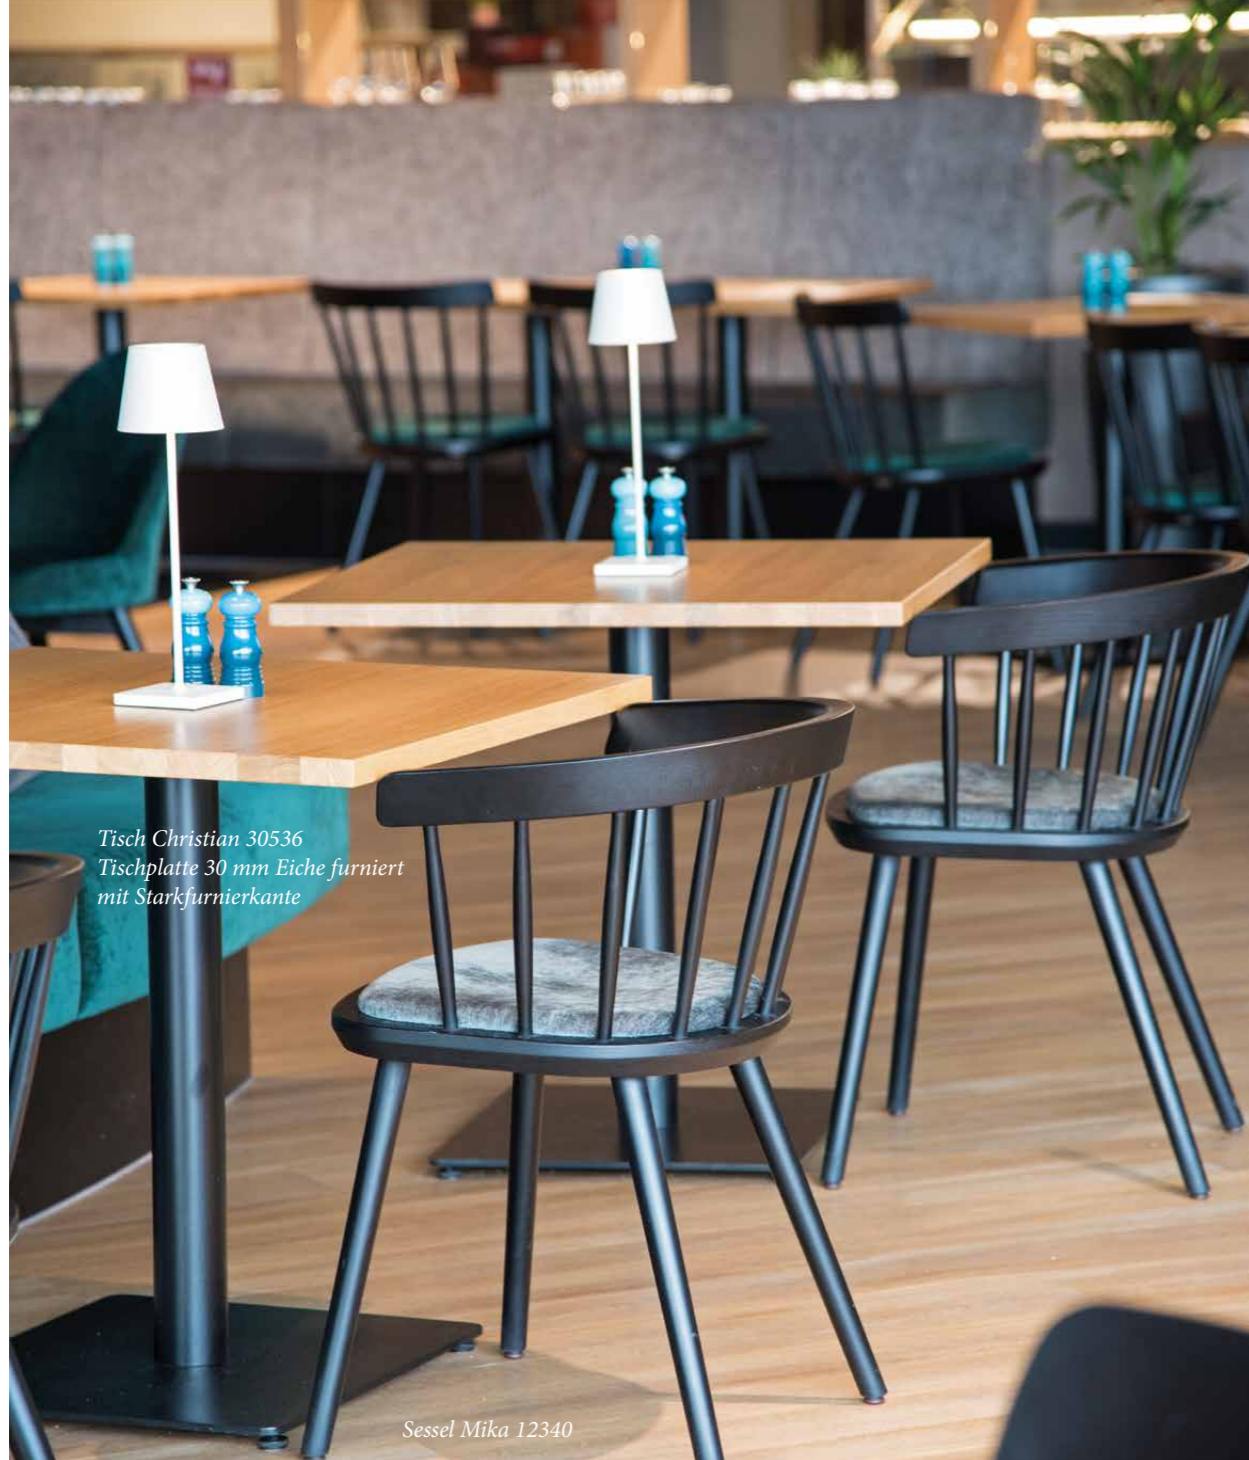

Tisch Christian 30536
Tischplatte 30 mm Eiche furniert
mit Starkfurnierkante

Sessel Mika 12340