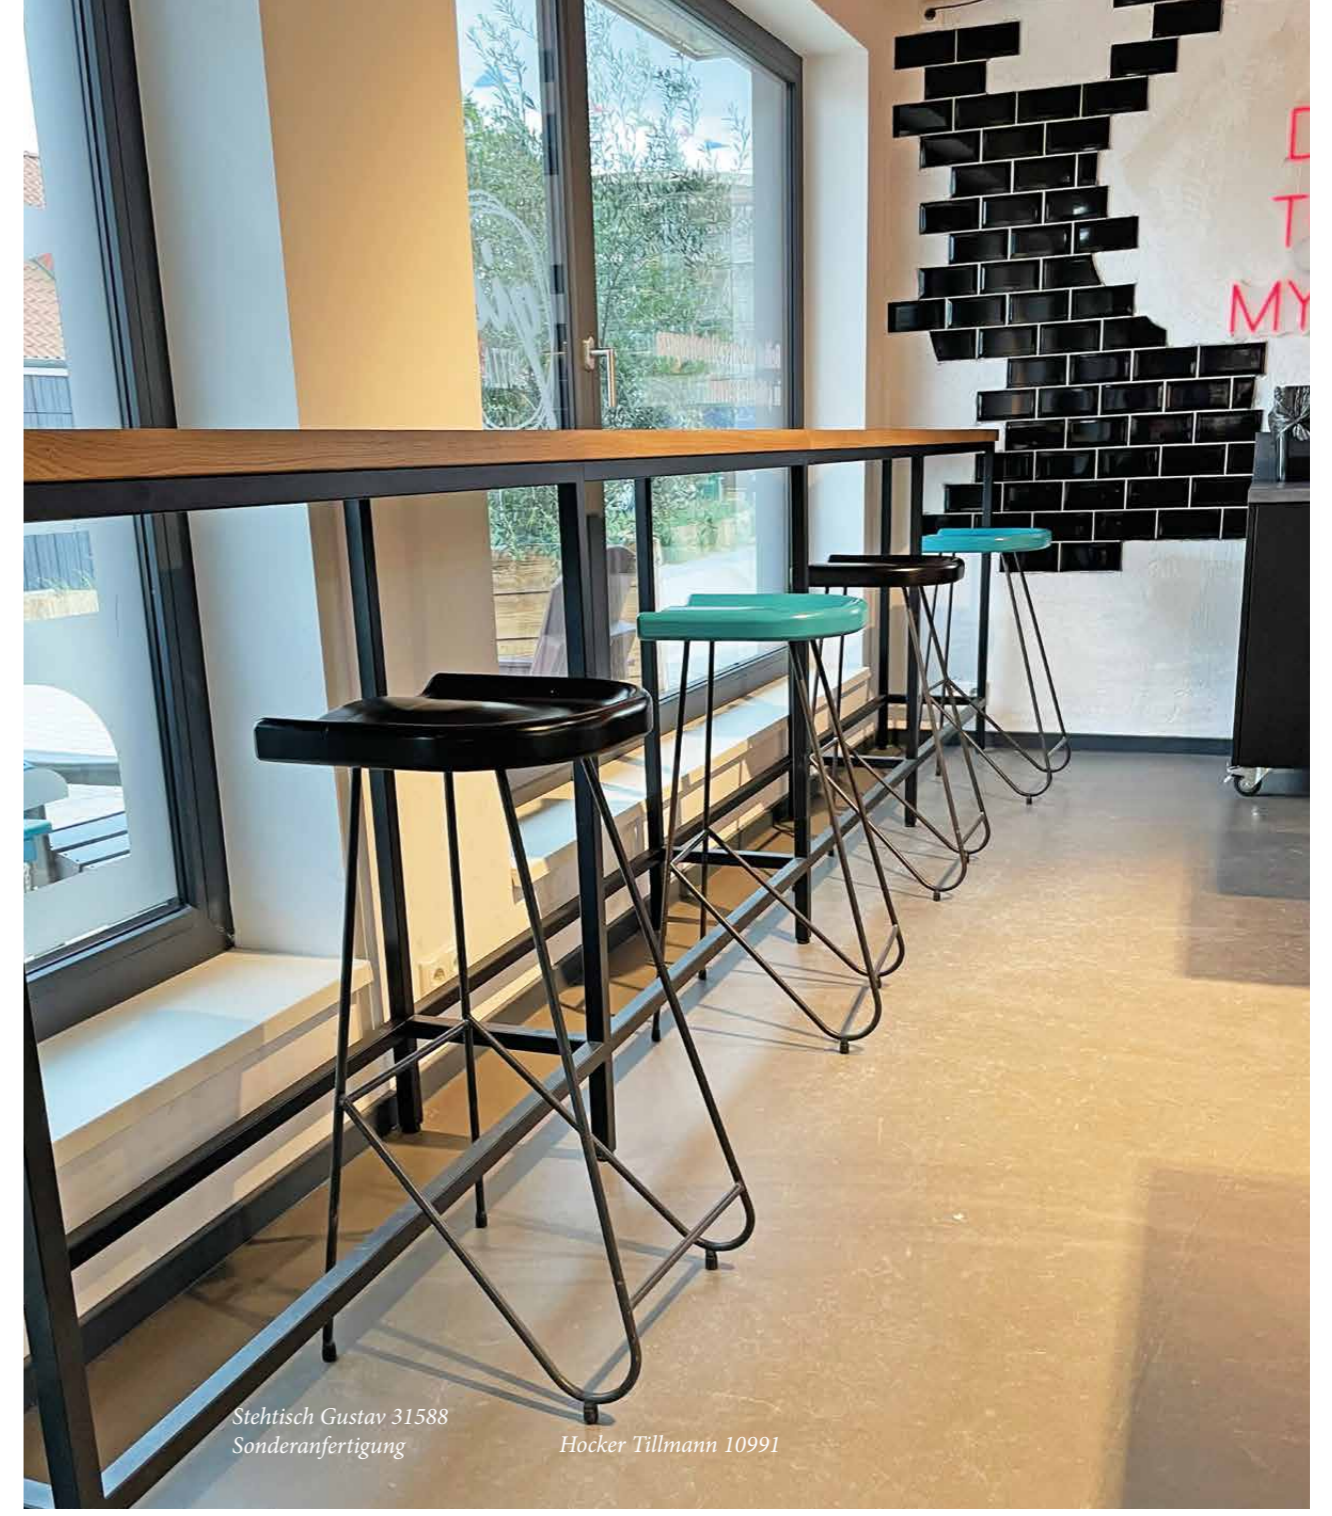

Stehtisch Gustav 31588
Sonderanfertigung

Hocker Tillmann 10991

HOCKER TILL 10990

Gestell: Roheisen pulverbeschichtet
Sitz: Buche oder Eiche massiv, Polstersitz
GH 65/82 cm, SH 65/82 cm, GB 36 cm,
SB 35 cm, GT 36 cm, ST 35 cm

HOCKER TILLMANN 10991

Gestell: Roheisen pulverbeschichtet
Sitz: Sattelsitz Eiche massiv
GH 69/84 cm, SH 65/80 cm, GB 40 cm,
SB 37 cm, GT 38 cm, ST 35 cm