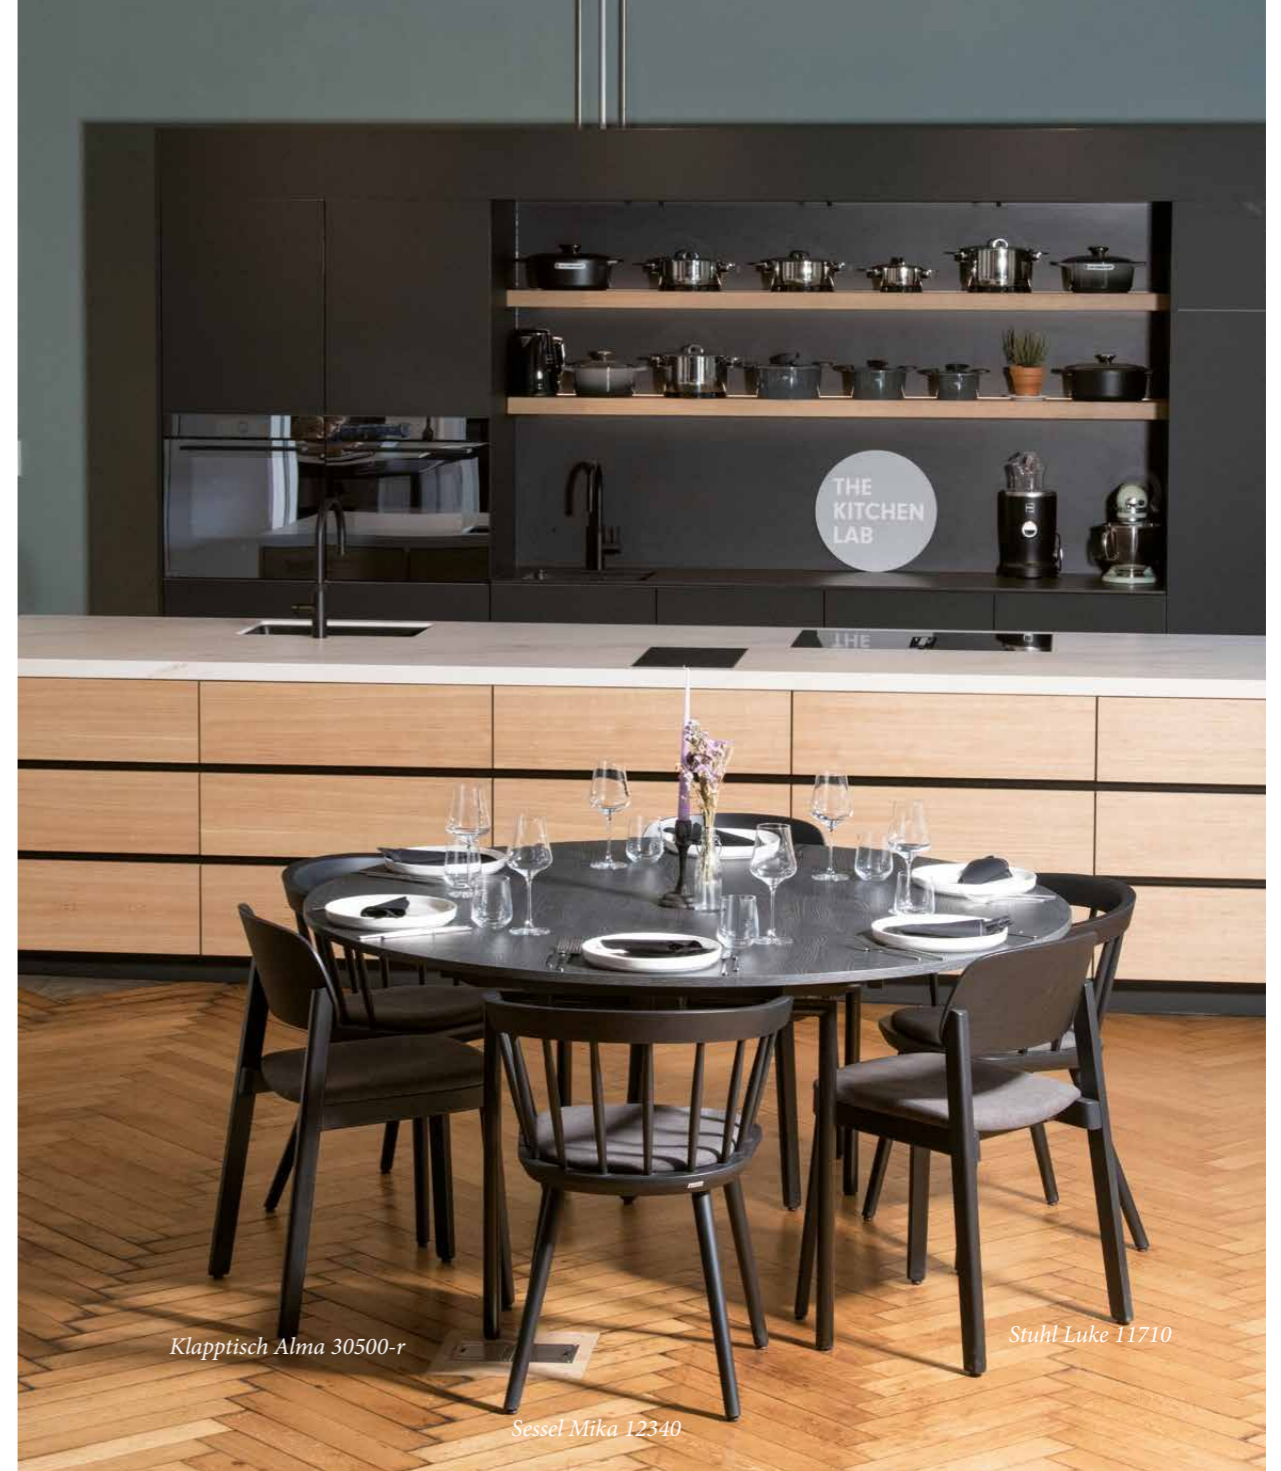

Klapptisch Alma 30500-r

Sessel Mika 12340

Stuhl Luke 11710