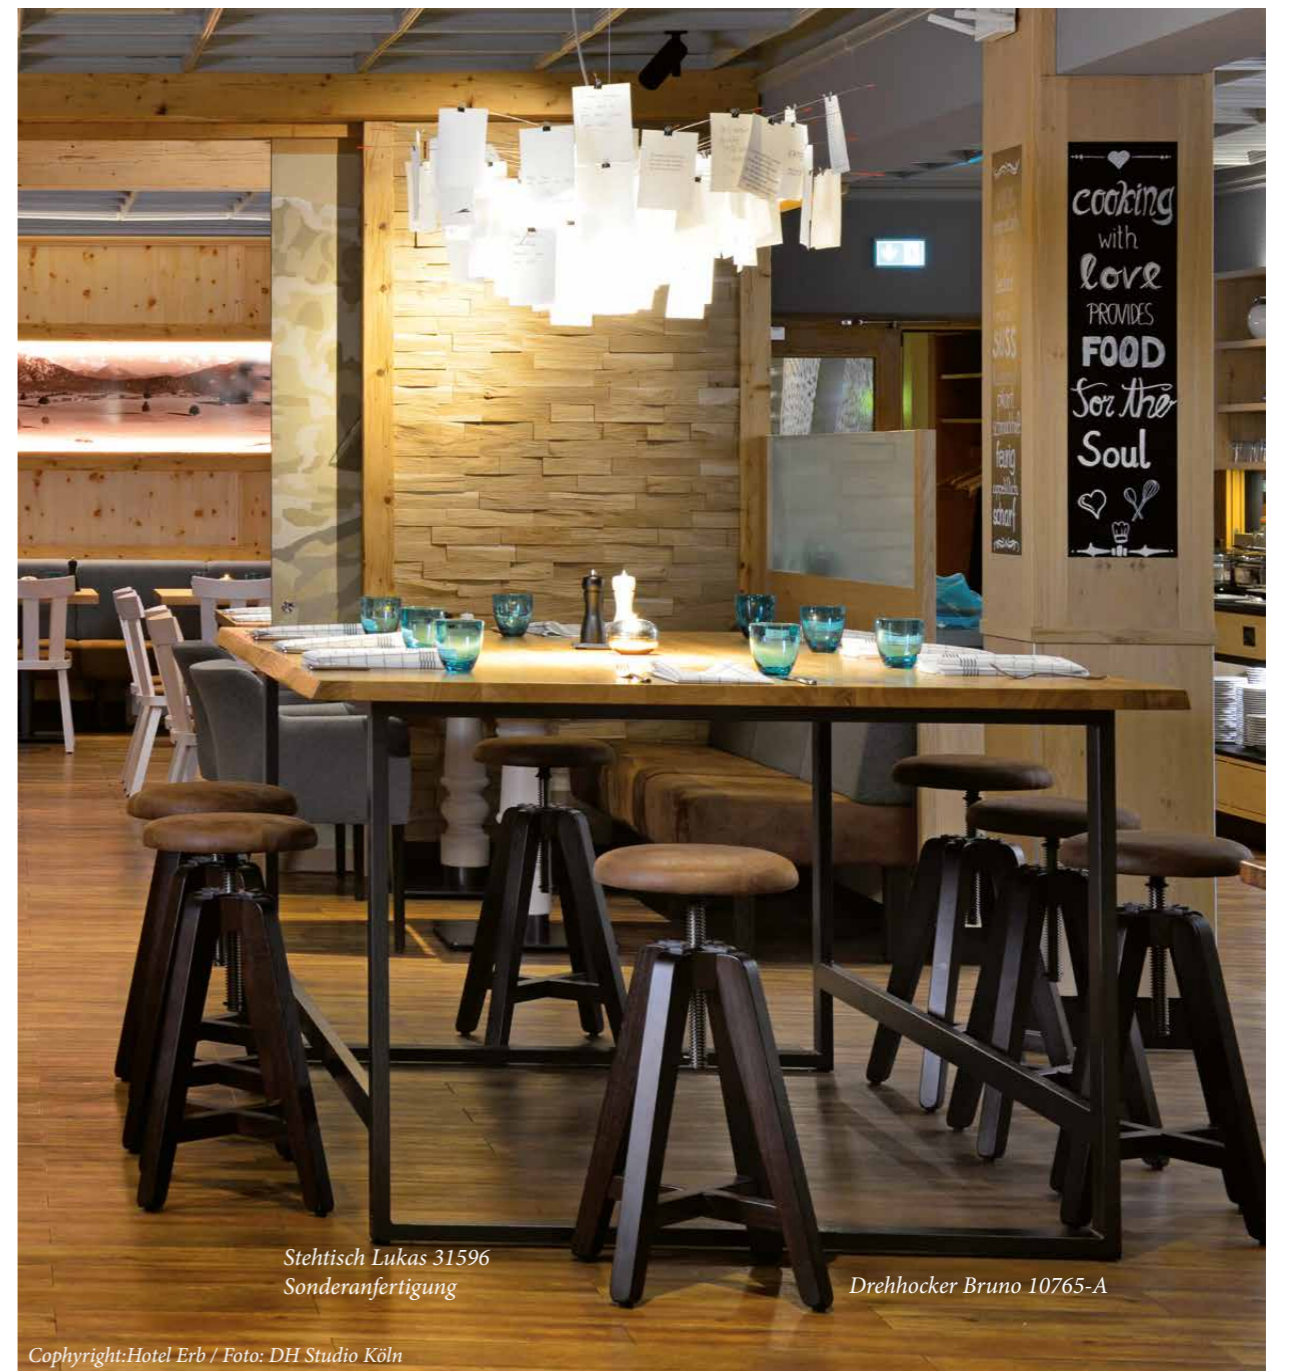

Stehtisch Lukas 31596
Sonderanfertigung

Drehhocker Bruno 10765-A

Copyright: Hotel Erb / Foto: DH Studio Köln

DREHHOCKER BRUNO 10765-A
Gestell: Buche massiv
Sitz: Buche massiv oder Polstersitz
GH 65 - 80 cm, SH 65 - 80 cm, GB 48 cm,
SB 35 cm, GT 48 cm, ST 35 cm