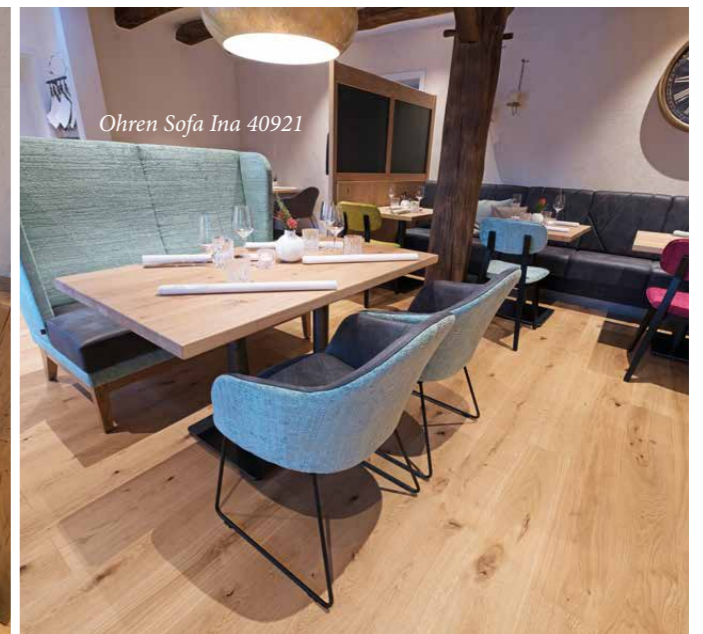

Ohren Sofa Ina 40921