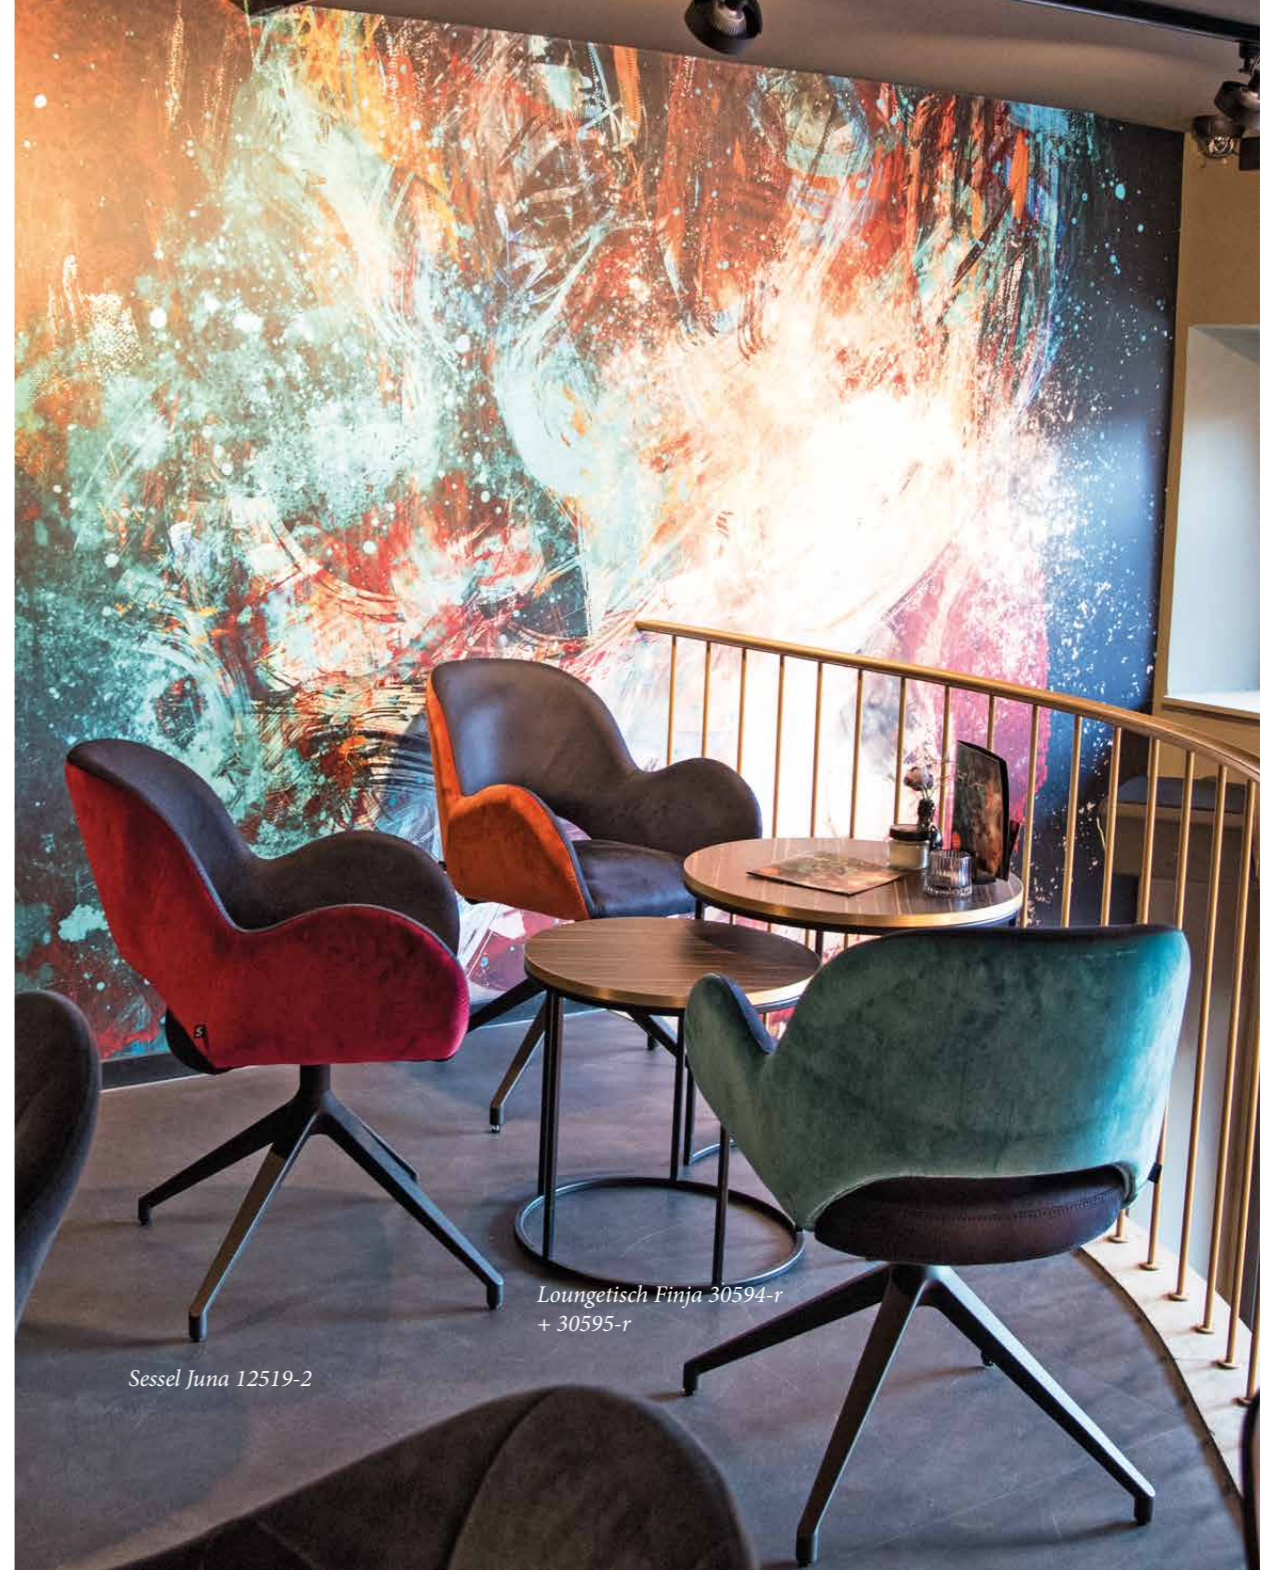

Loungetisch Finja 30594-r
+ 30595-r

Sessel Juna 12519-2