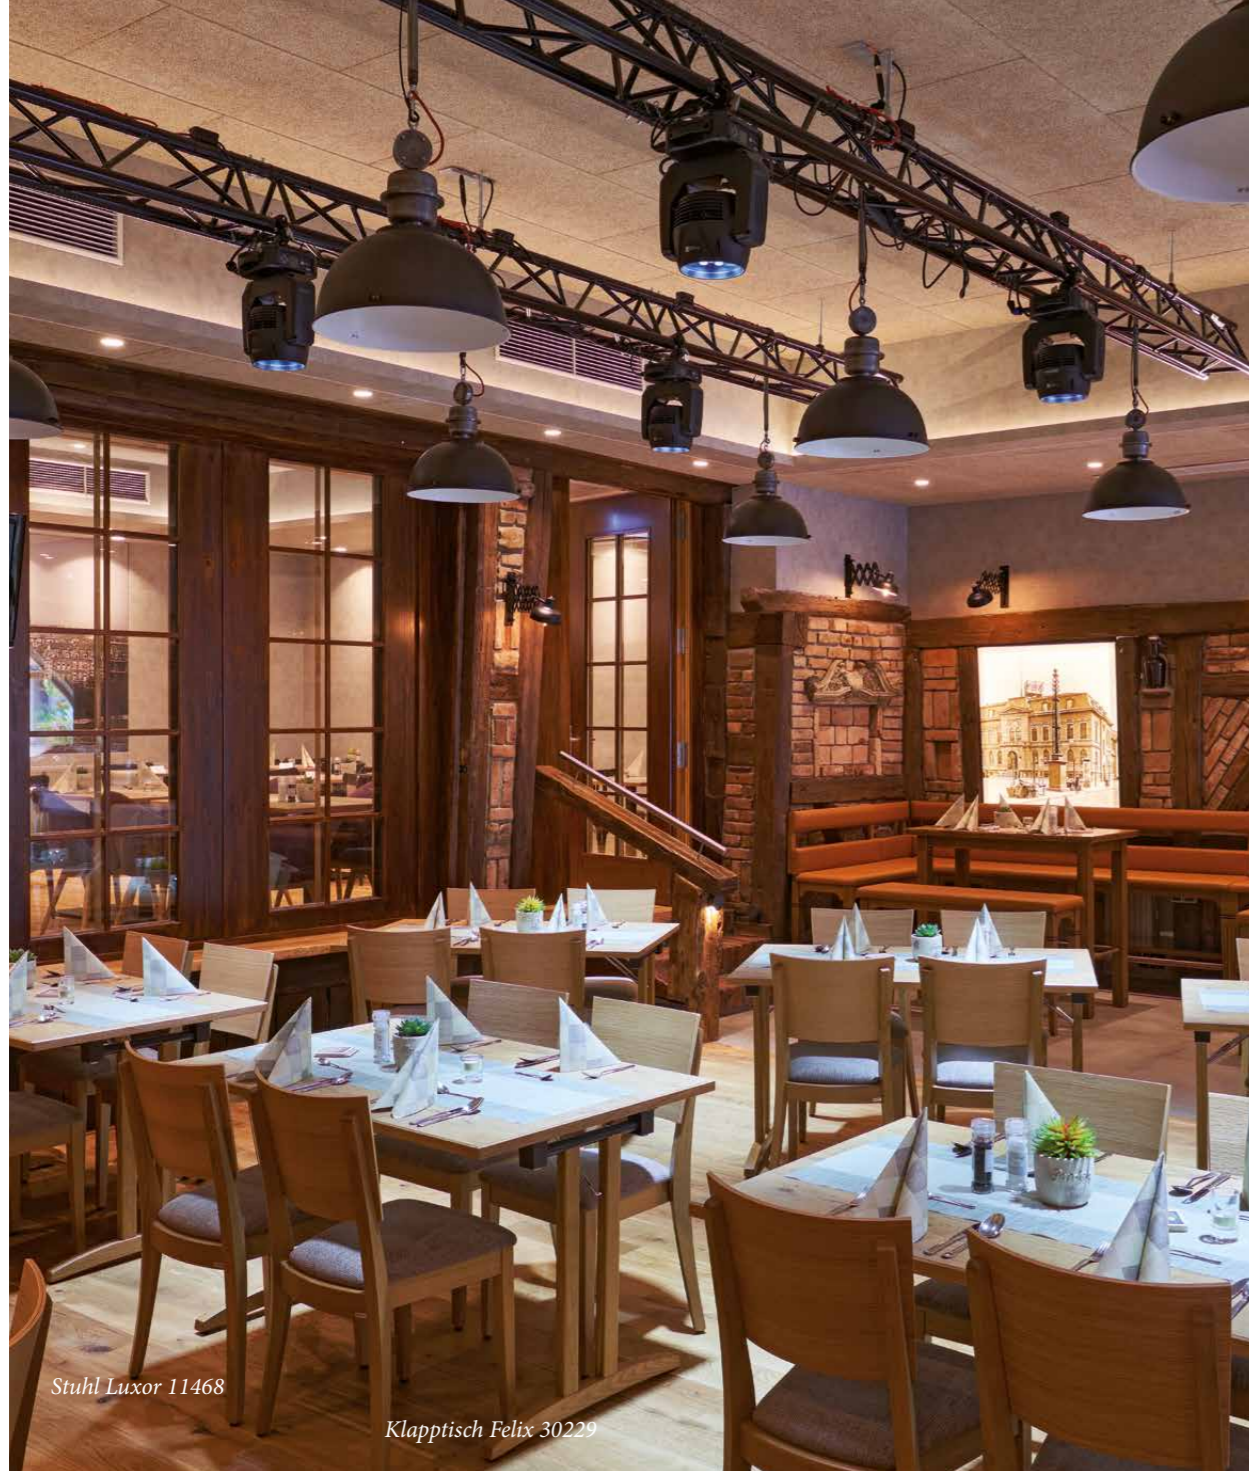

Stuhl Luxor 11468

Klapptisch Felix 30229