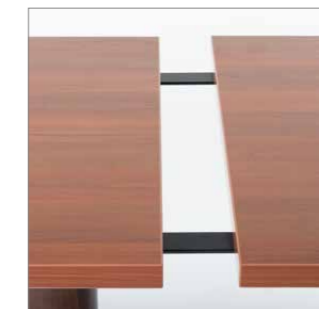

Ansicht von unten
Zwischenplatte 30223