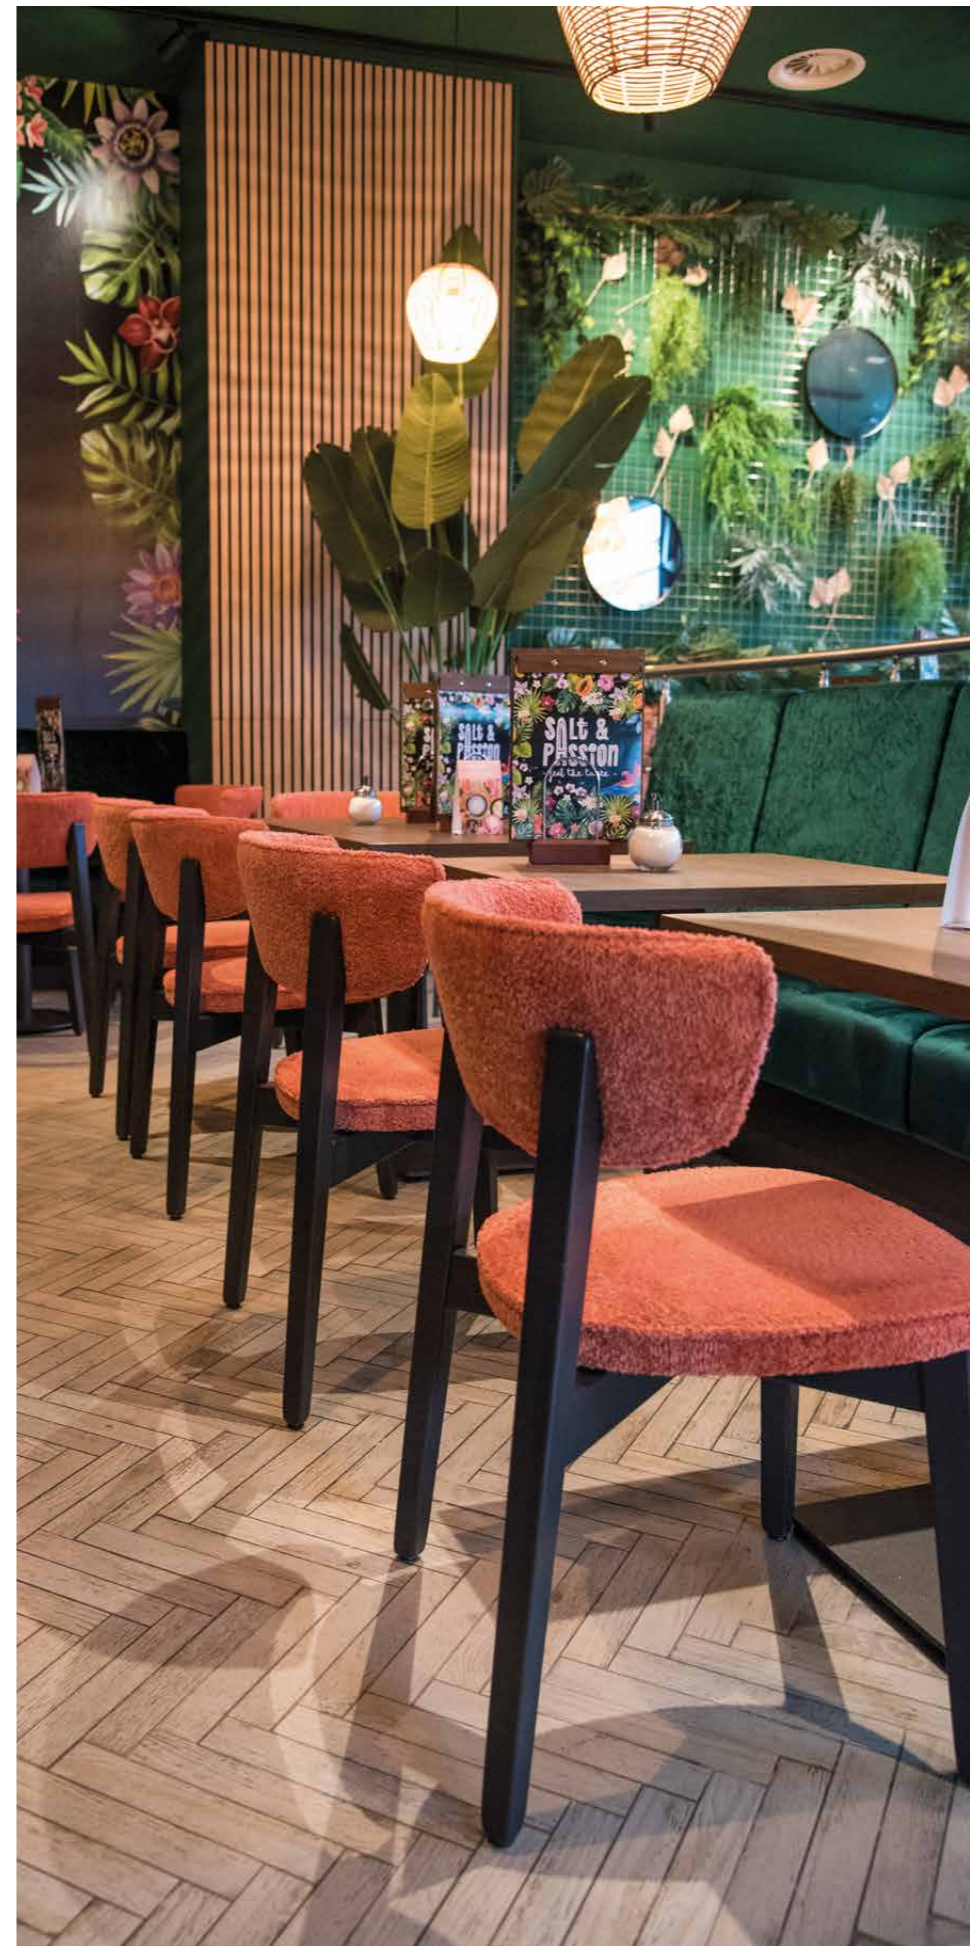

STUHL RUVEN 11796

STUHL RUVEN 11796
 Gestell: Buche massiv
 Sitz und Rücken: gepolstert
 GH 81 cm, SH 47 cm, GB 57 cm,
 SB 47 cm, GT 53 cm, ST 47 cm
 Designer: Detlef Fischer

STUHL RUVEN 11796

Tisch Christian 30536
mit Laschen für Zwischenplatte