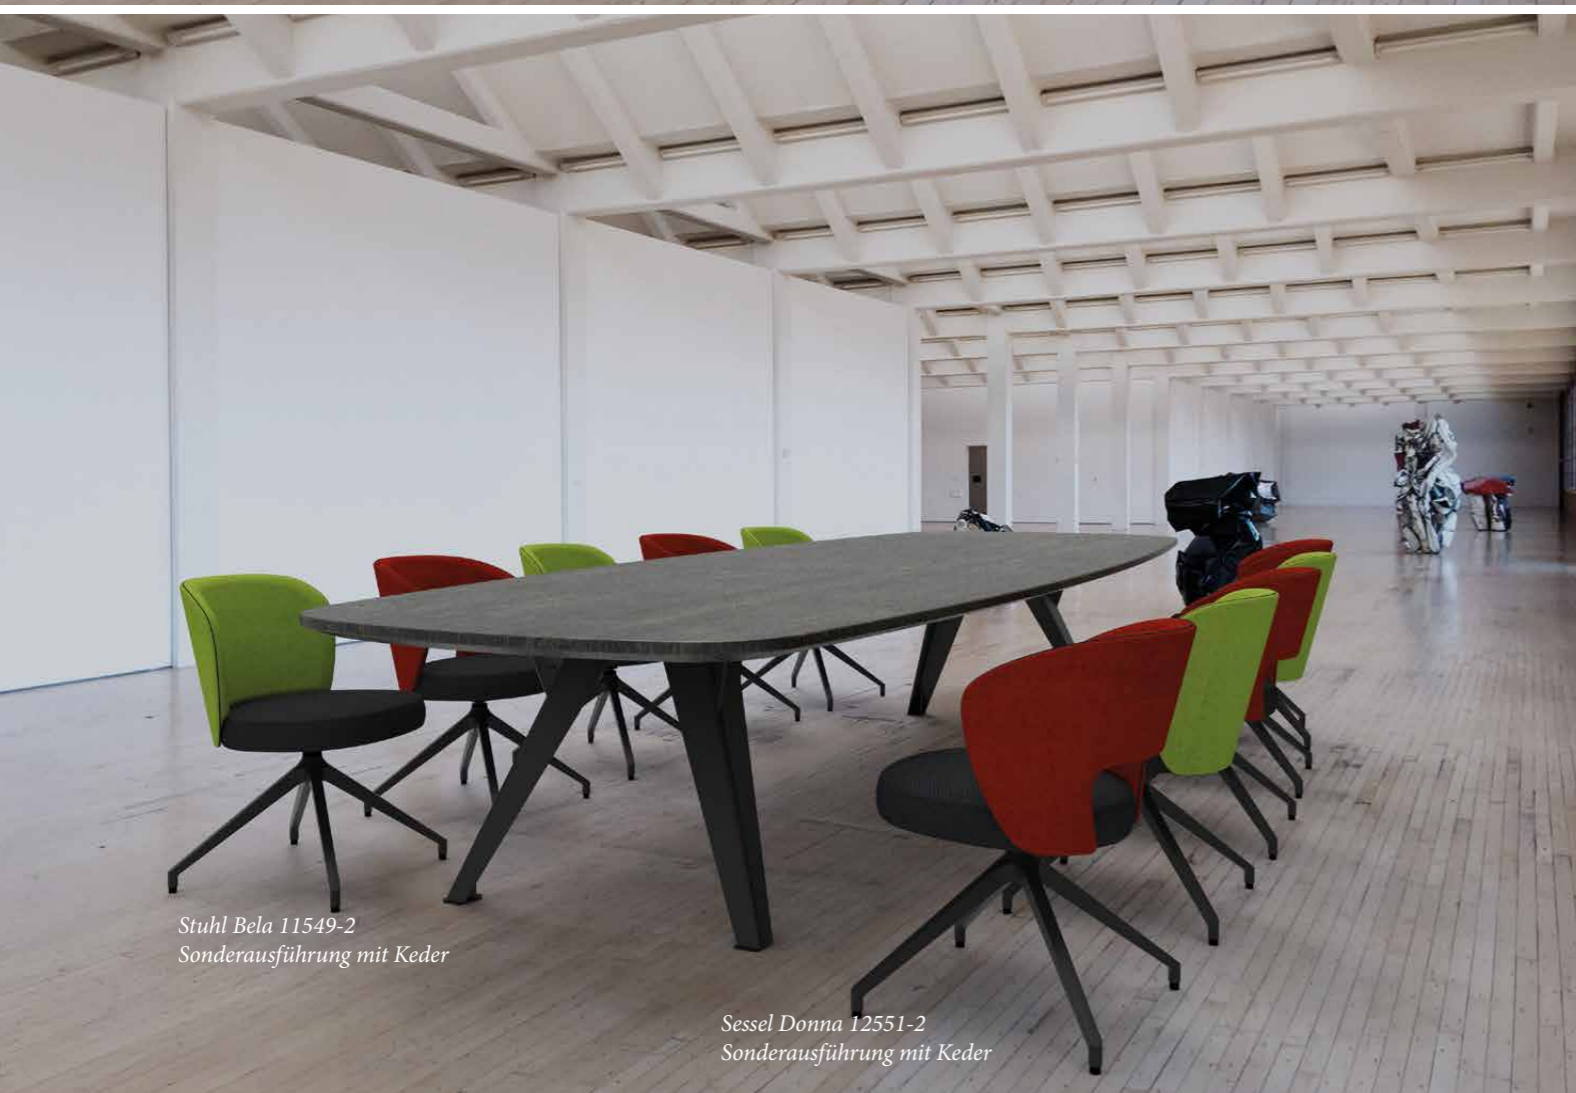

Sessel Donna 12551-1
Sonderausführung mit Keder

Stuhl Bela 11549-2
Sonderausführung mit Keder

Sessel Donna 12551-2
Sonderausführung mit Keder