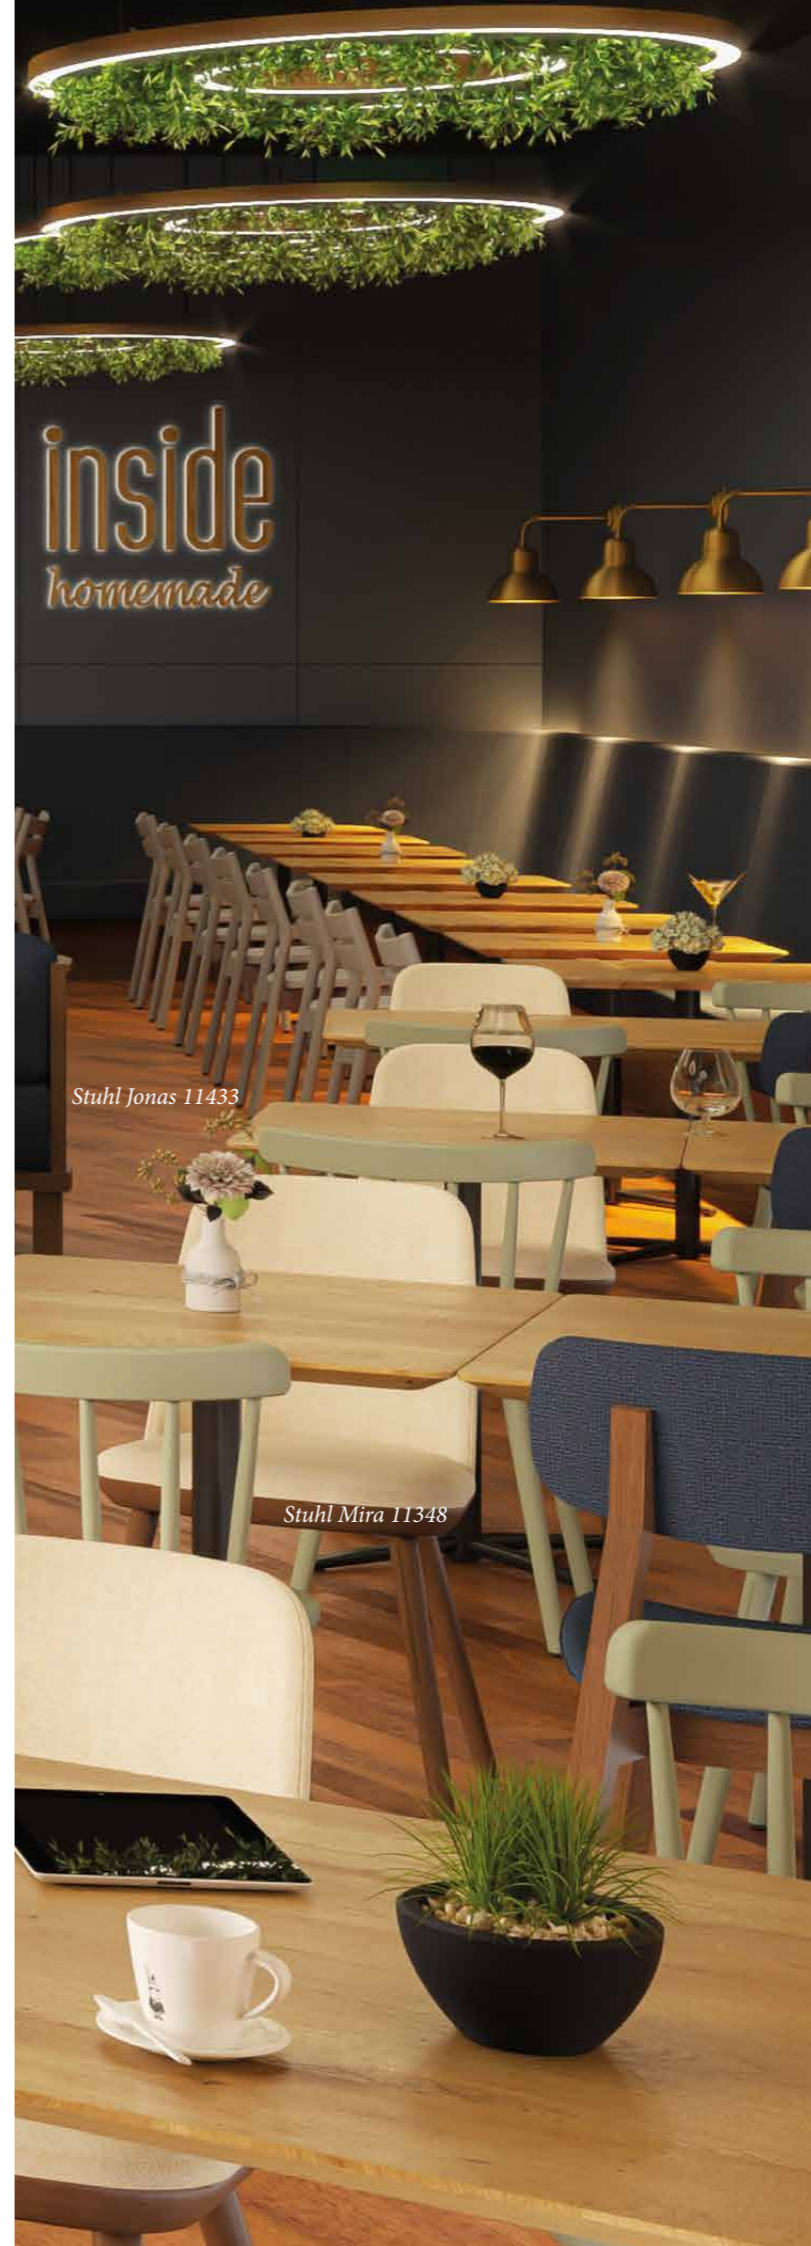

Eingetragenes Design

Designer: Detlef Fischer

Hocker Mattis 10430-A
Seite 37

Bank Thea 40869

Stuhl Mika 11340

Tisch Jule 30542-r

Stuhl Jonas 11433

Sessel Tina 12518-1