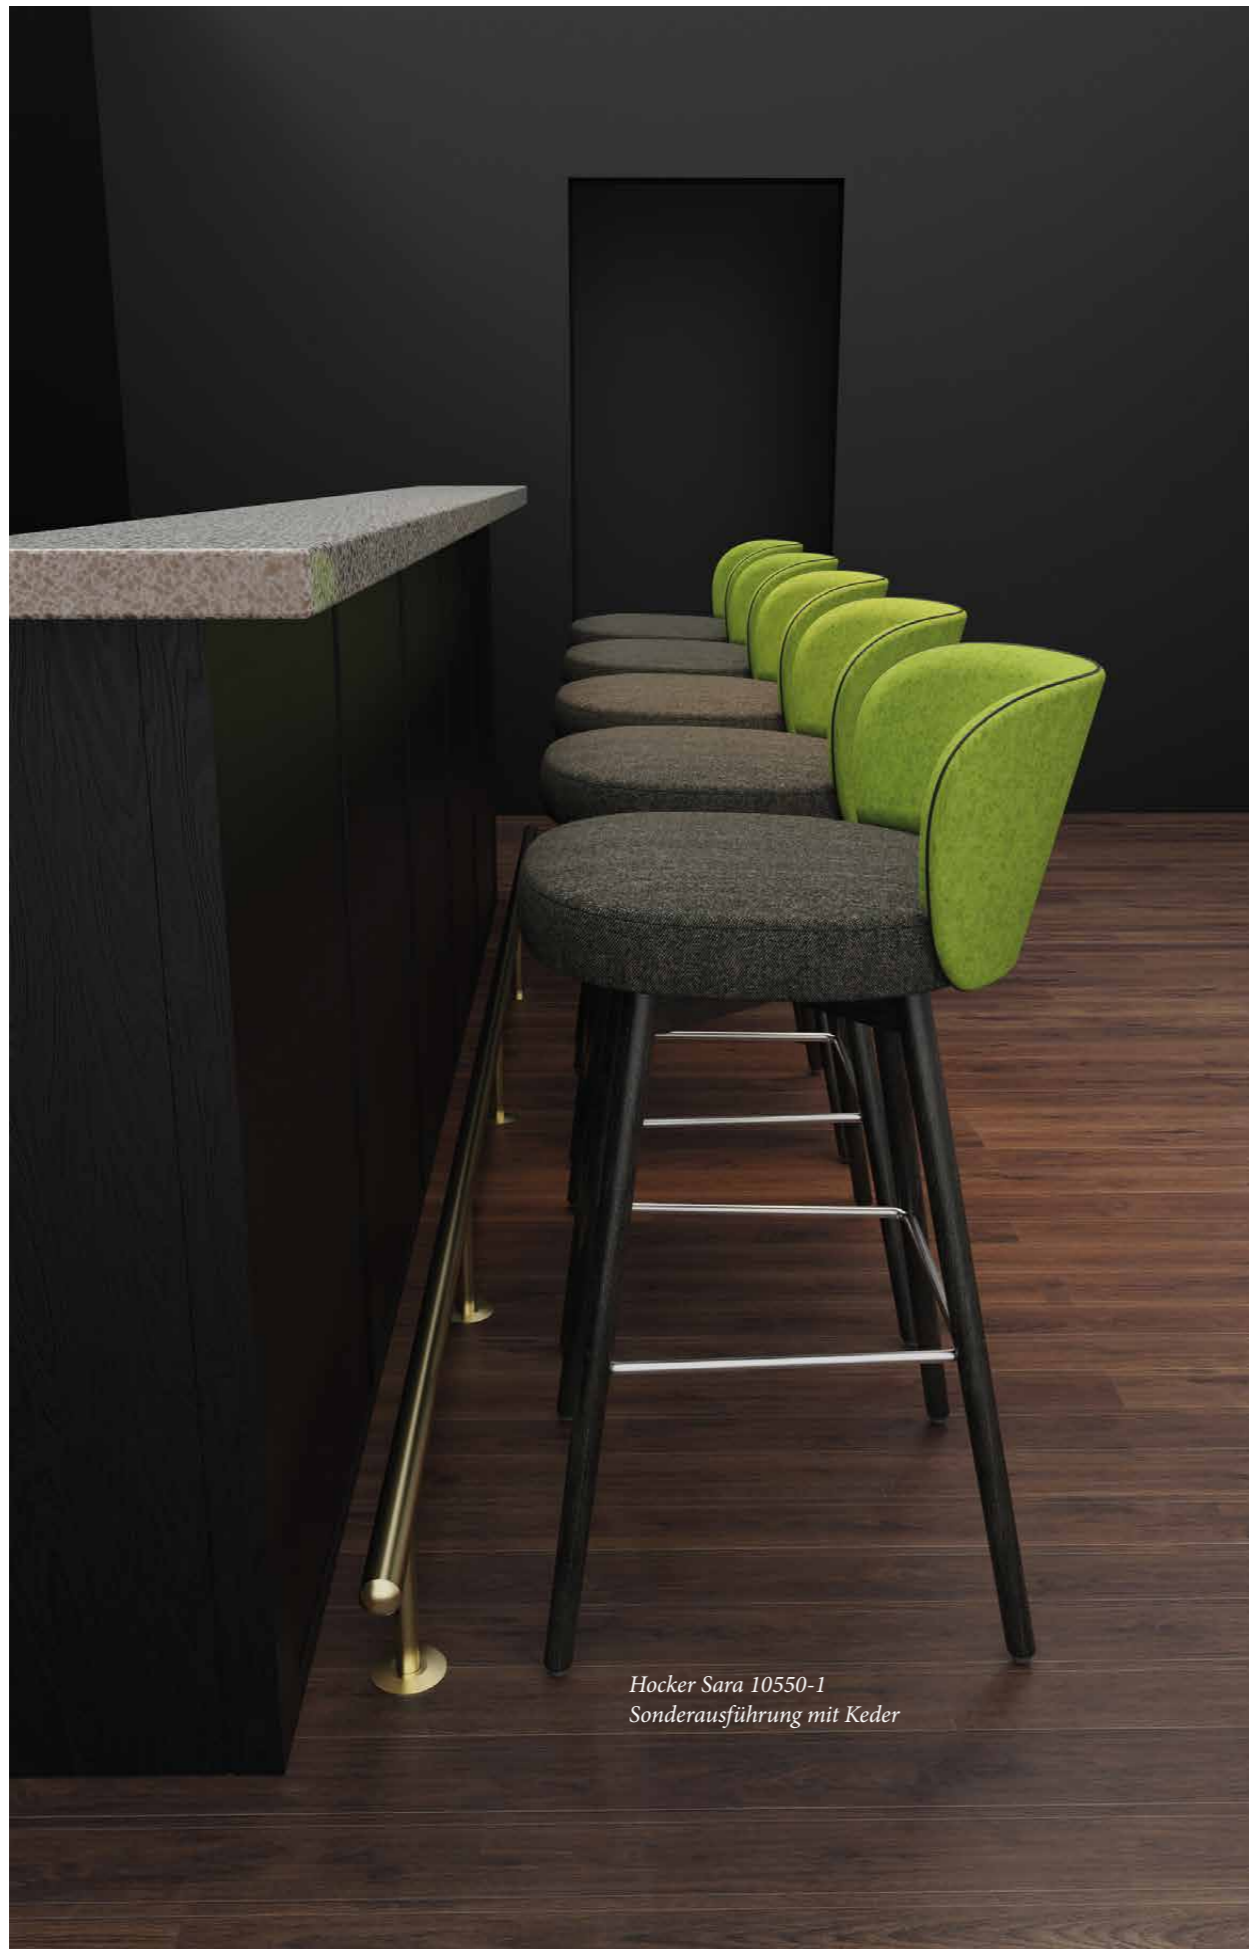

Hocker Sara 10550-1
Sonderausführung mit Keder

Hocker Sara 10550-2
Sonderausführung mit Keder

HOCKER SARA 10550-1

HOCKER SARA 10550-1
 Gestell: Buche oder Eiche massiv
 Sitz und Rücken: gepolstert
 Fußtritt: umlaufend Edelstahl
 GH 100 cm, SH 80 cm, GB 53 cm,
 SB 49 cm, GT 57 cm, ST 47 cm