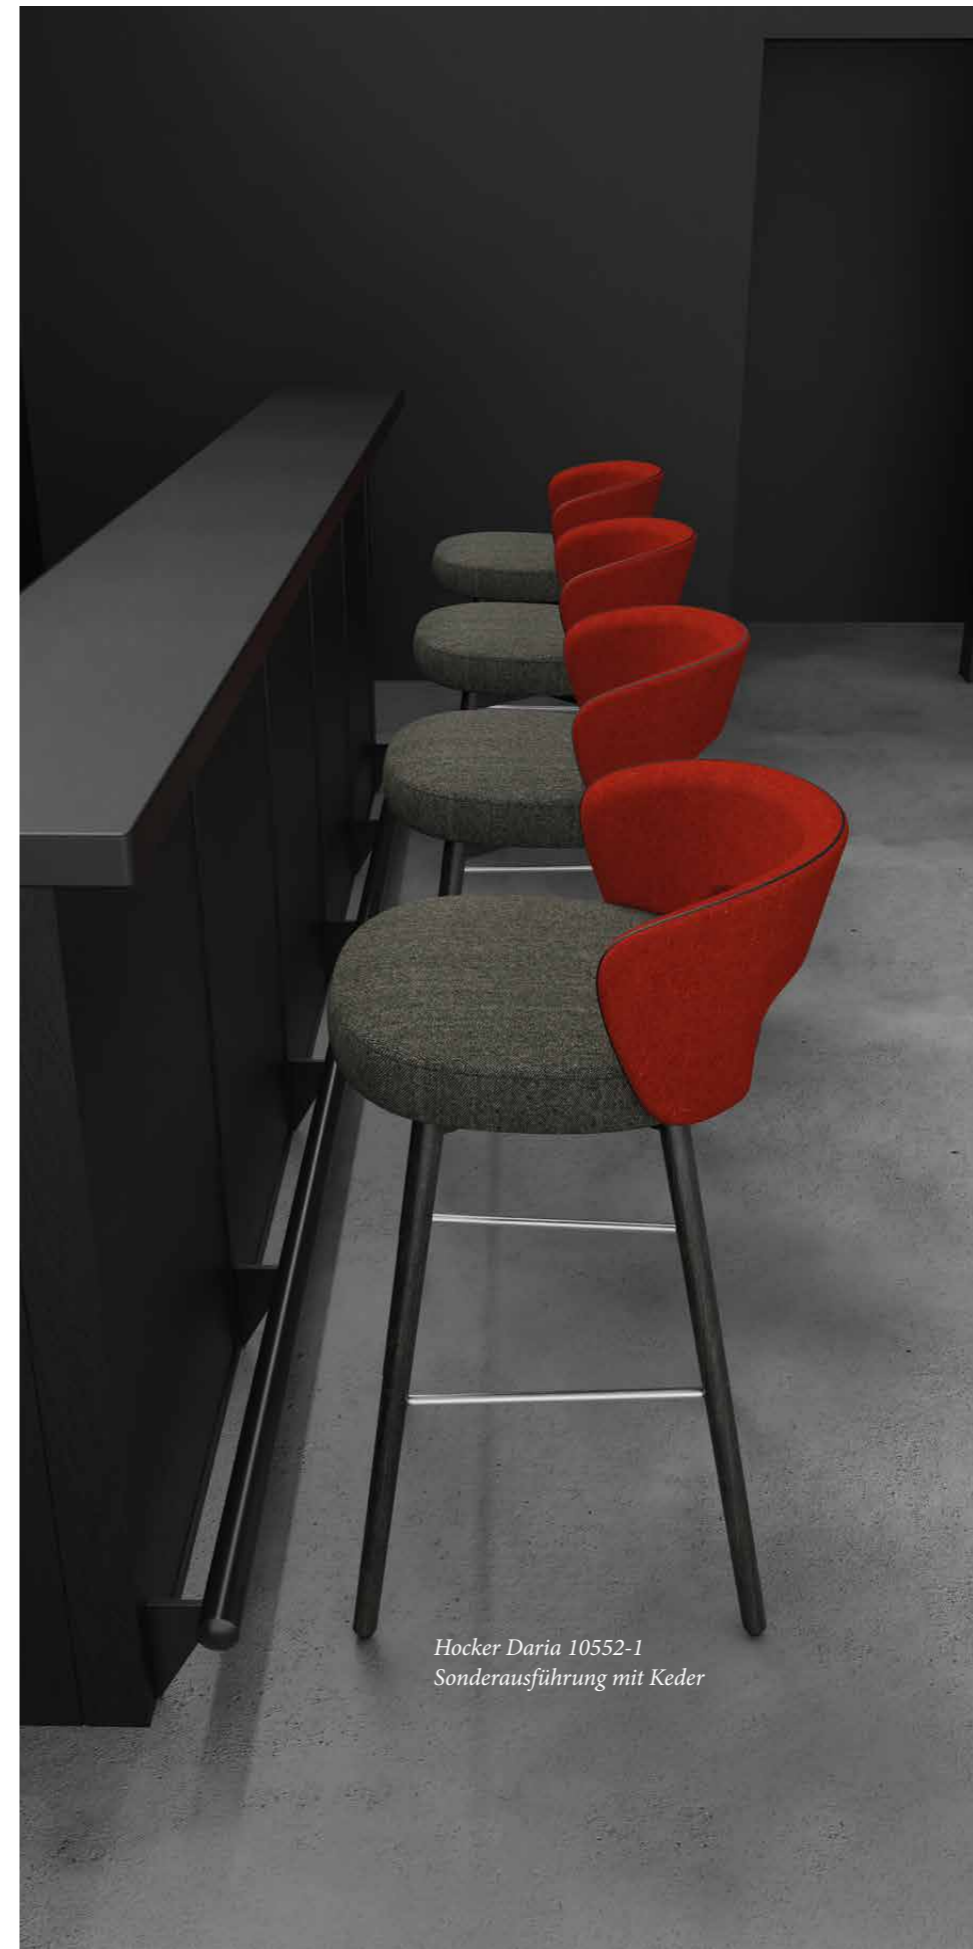

Hocker Sara 10550-1
Sonderausführung mit Keder

Hocker Sara 10550-2
Sonderausführung mit Keder

HOCKER SARA 10550-1

HOCKER SARA 10550-1
 Gestell: Buche oder Eiche massiv
 Sitz und Rücken: gepolstert
 Fußtritt: umlaufend Edelstahl
 GH 100 cm, SH 80 cm, GB 53 cm,
 SB 49 cm, GT 57 cm, ST 47 cm

HOCKER SARA 10550-2

HOCKER SARA 10550-2
 Gestell: Eisen gepulvert
 Sitz und Rücken: gepolstert
 Fußtritt: rund, Eisen gepulvert
 GH 100 cm, SH 80 cm, GB 53 cm,
 SB 49 cm, GT 57 cm, ST 47 cm

Hocker Daria 10552-2
Sonderausführung mit Keder