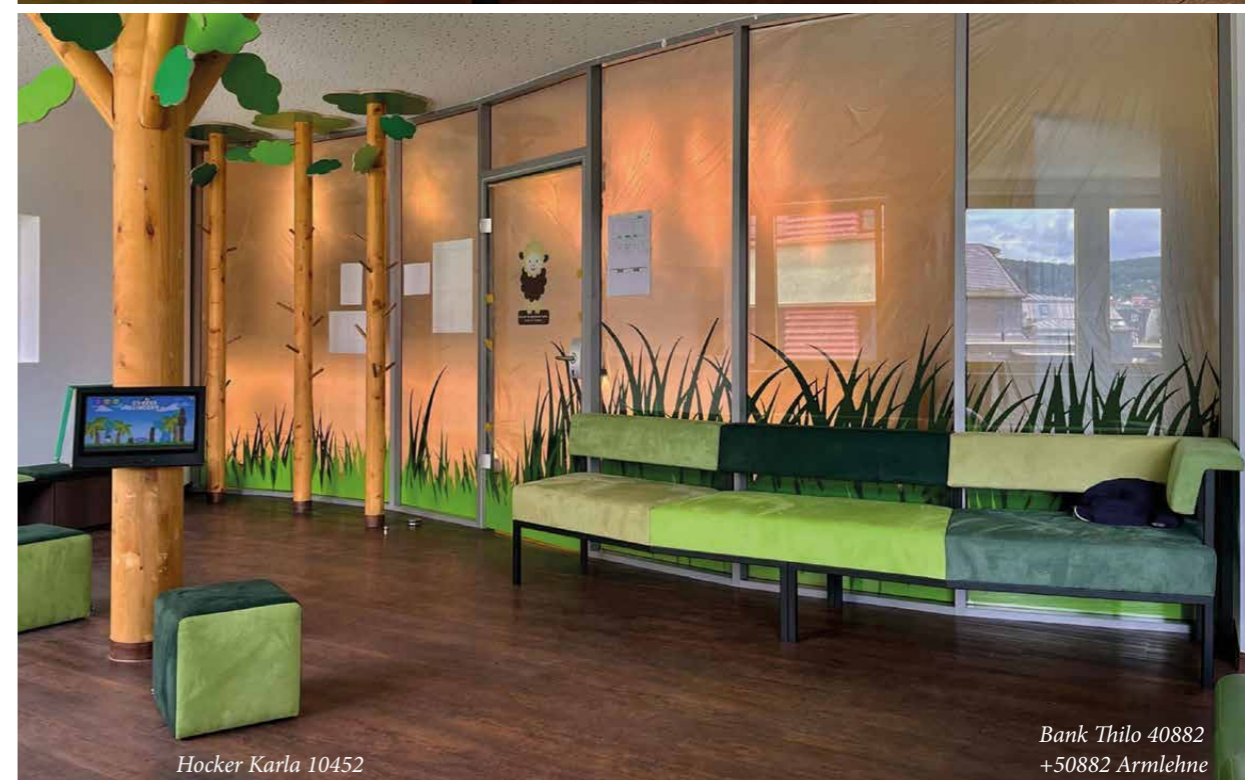

Hocker Karla 10452

Bank Thilo 40882
+50882 Armlehne

SITZBANK THILO 40882

Gestell: Metallgestell 3 x 3 cm

Sitz und Rücken: Polster

GH 76 cm, SH 47 cm, GT 70 cm, ST 47 cm

BANK LOUIS 40885

Gestell: Buche oder Eiche massiv oder

Metallgestell 3 x 3 cm

Sitz: Polster

GH 46 cm, SH 46 cm, GT 46 cm, ST 46 cm