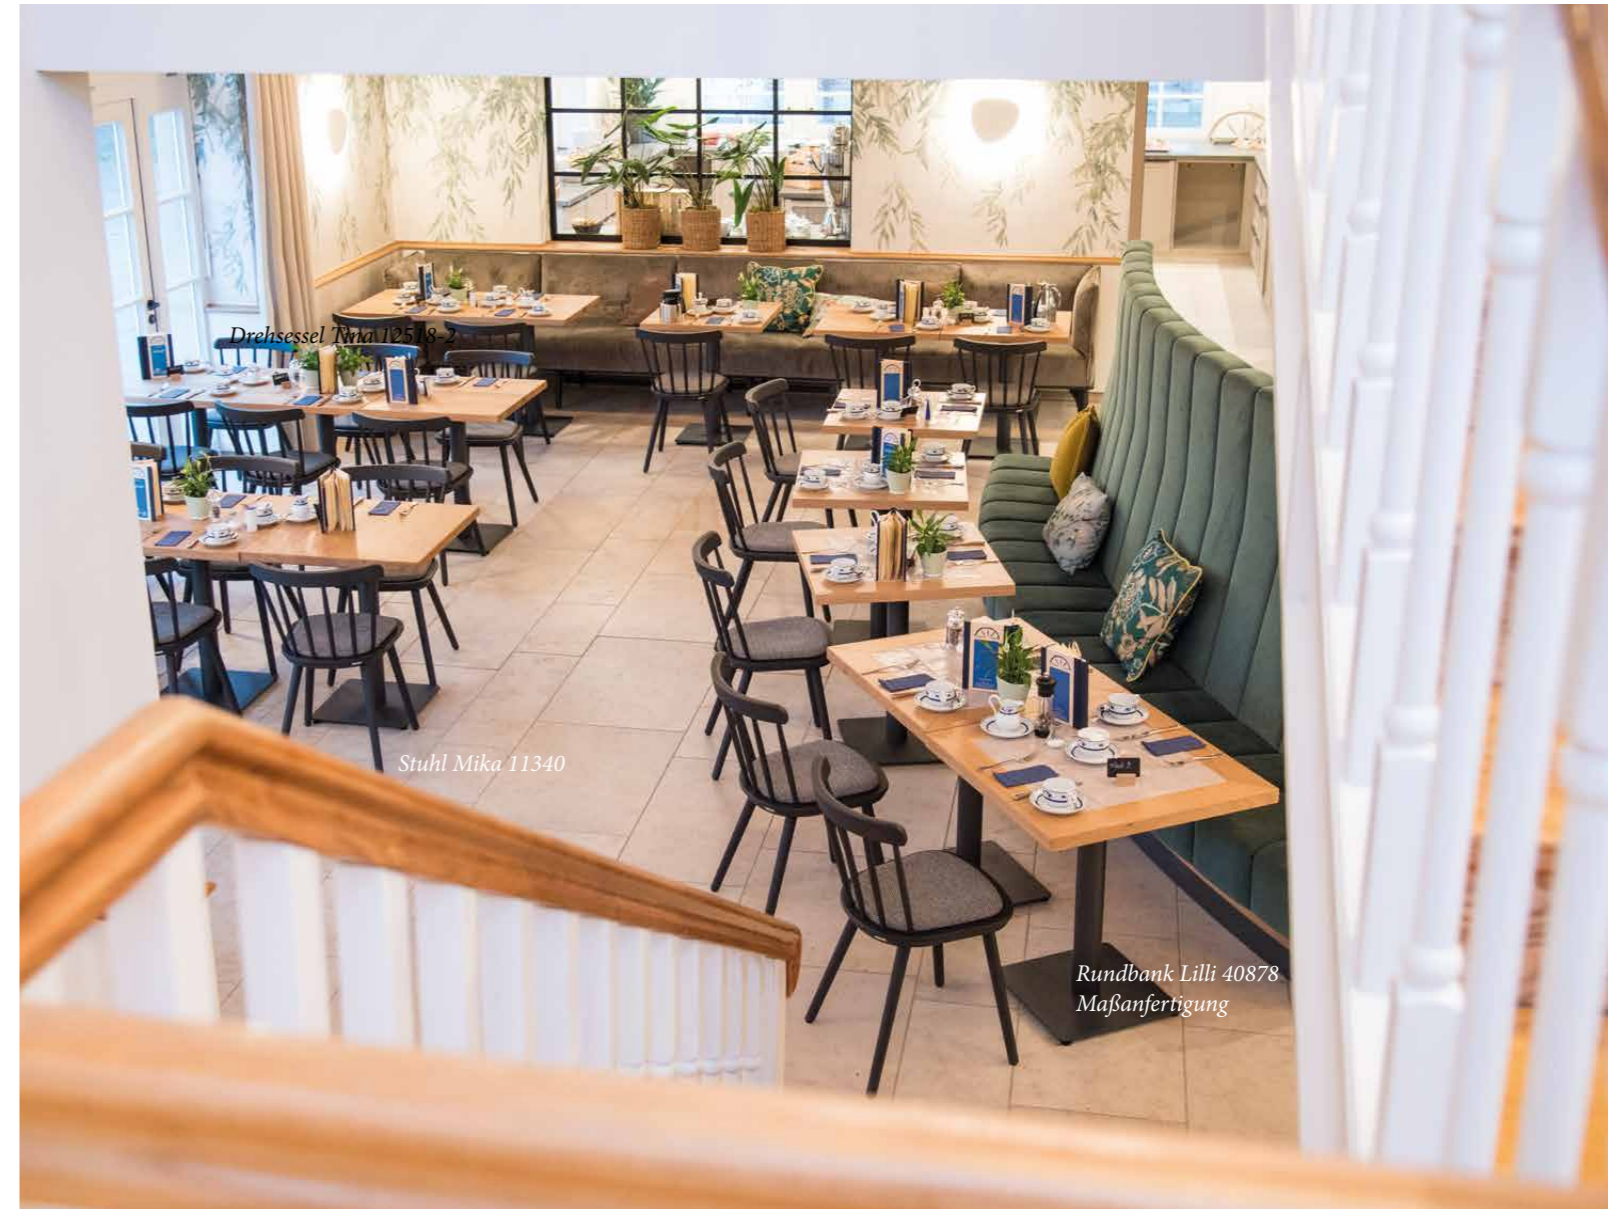

Drehsessel Tina 12518-2

Stuhl Mika 11340

Rundbank Lilli 40878
Maßanfertigung