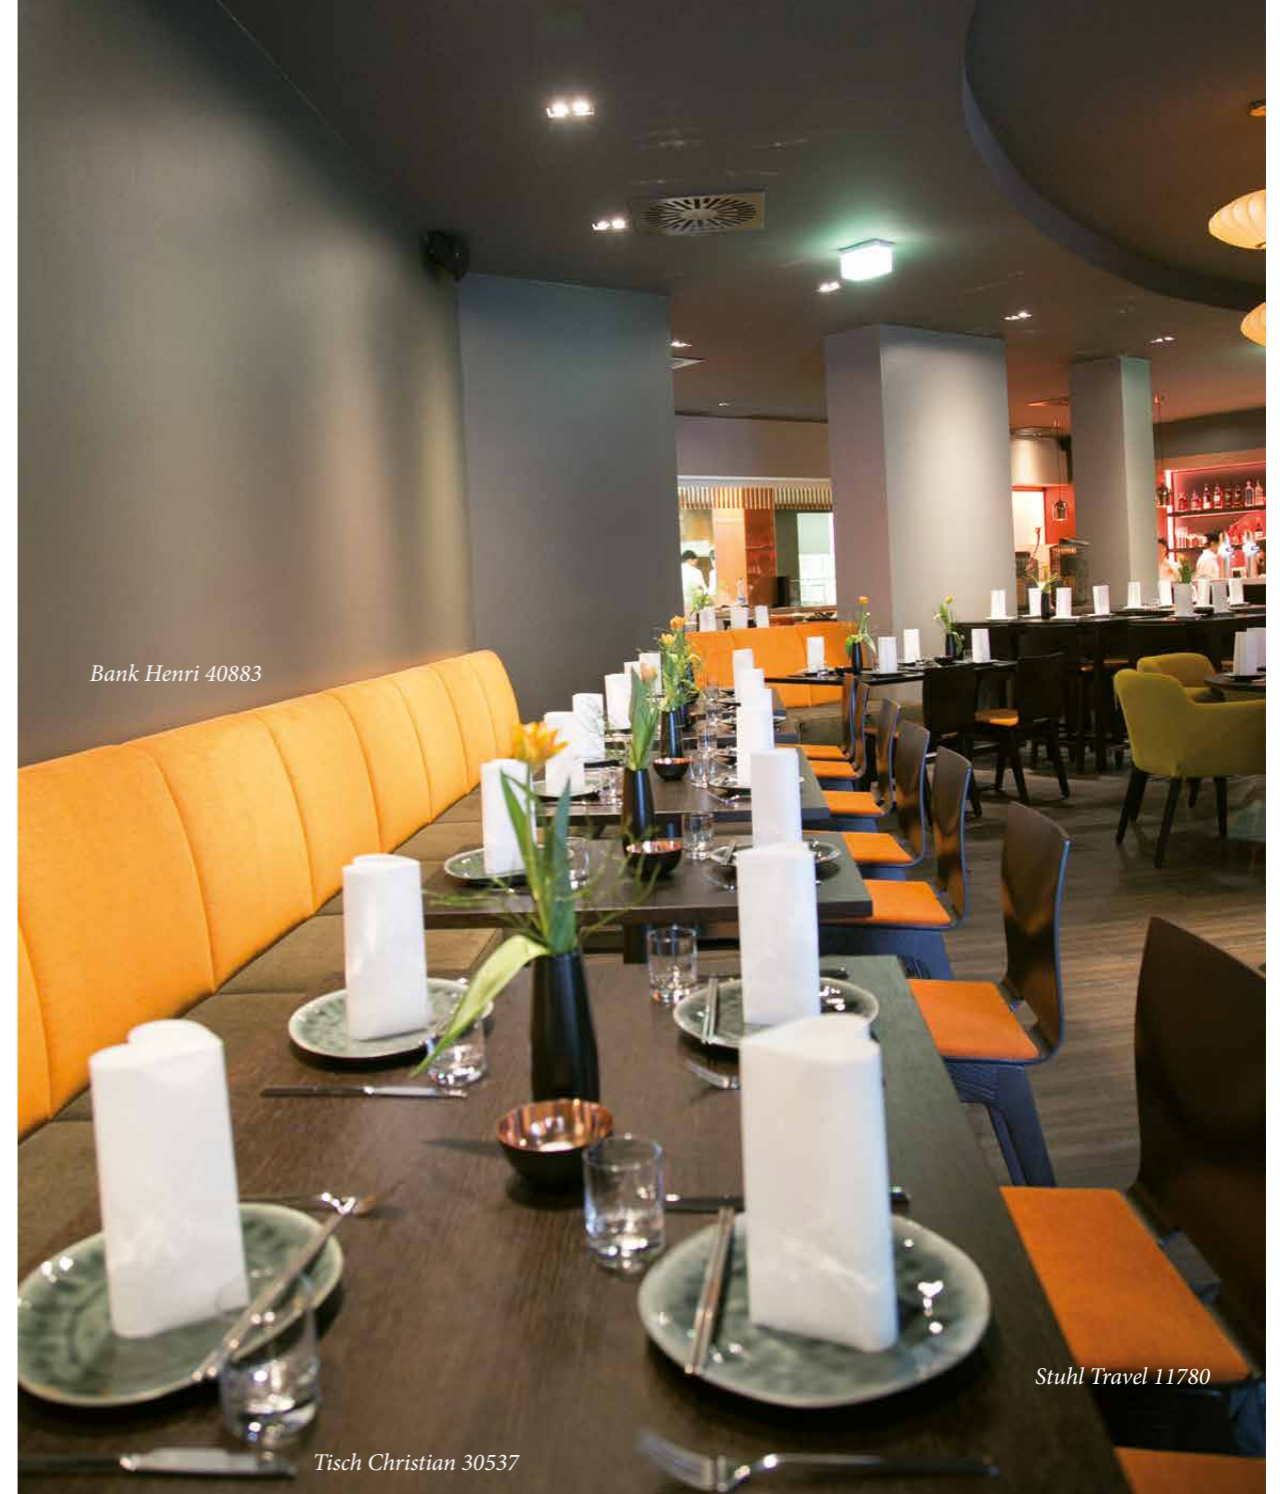

Gestell: geschlossener Banksockel furniert,
Stollen-Untergestell Buche oder Eiche massiv,
oder Metallgestell
Polster: Sitz und Rücken
GH 100 cm, SH 47 cm, GT 71 cm, ST 50 cm
Hochbank: Sitzhöhe 65 cm oder 80 cm