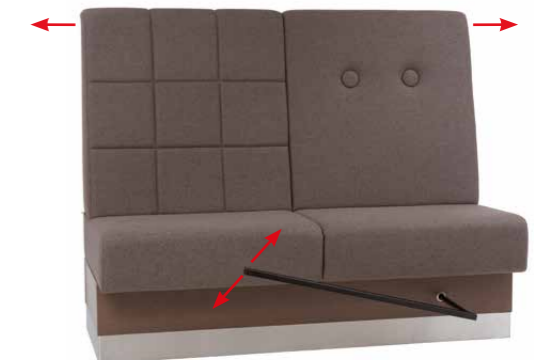

ROLLVORRICHTUNG 51524, individuelle
Raumgestaltung durch mobile Bänke