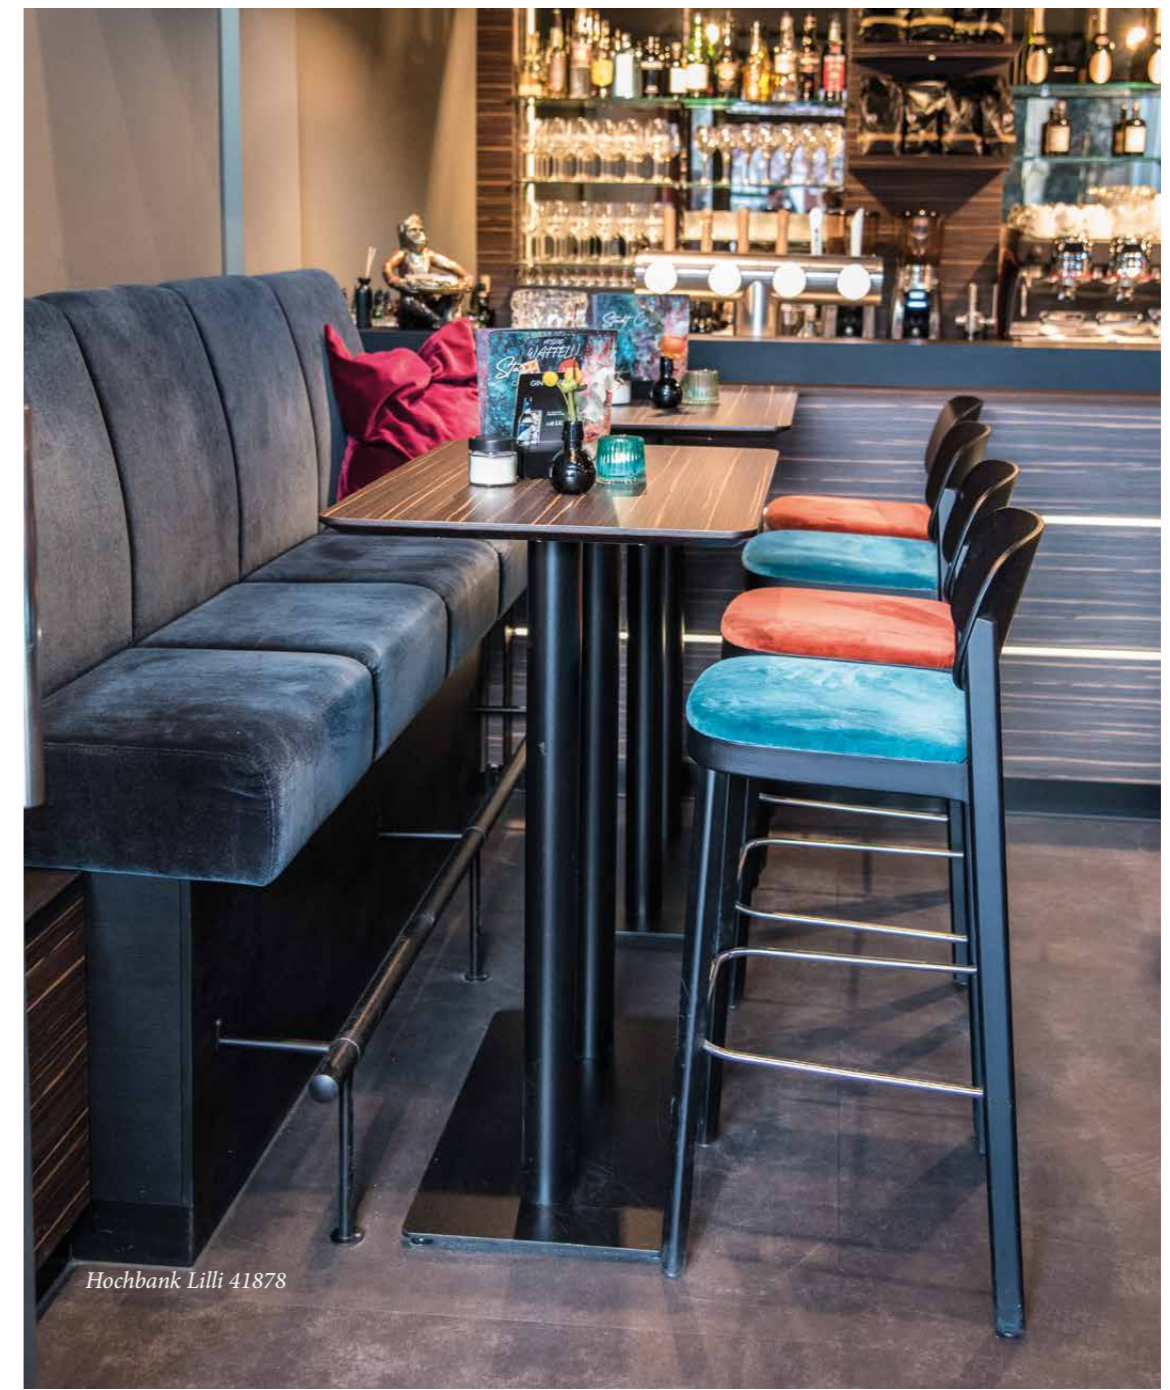

Hochbank Lilli 41878