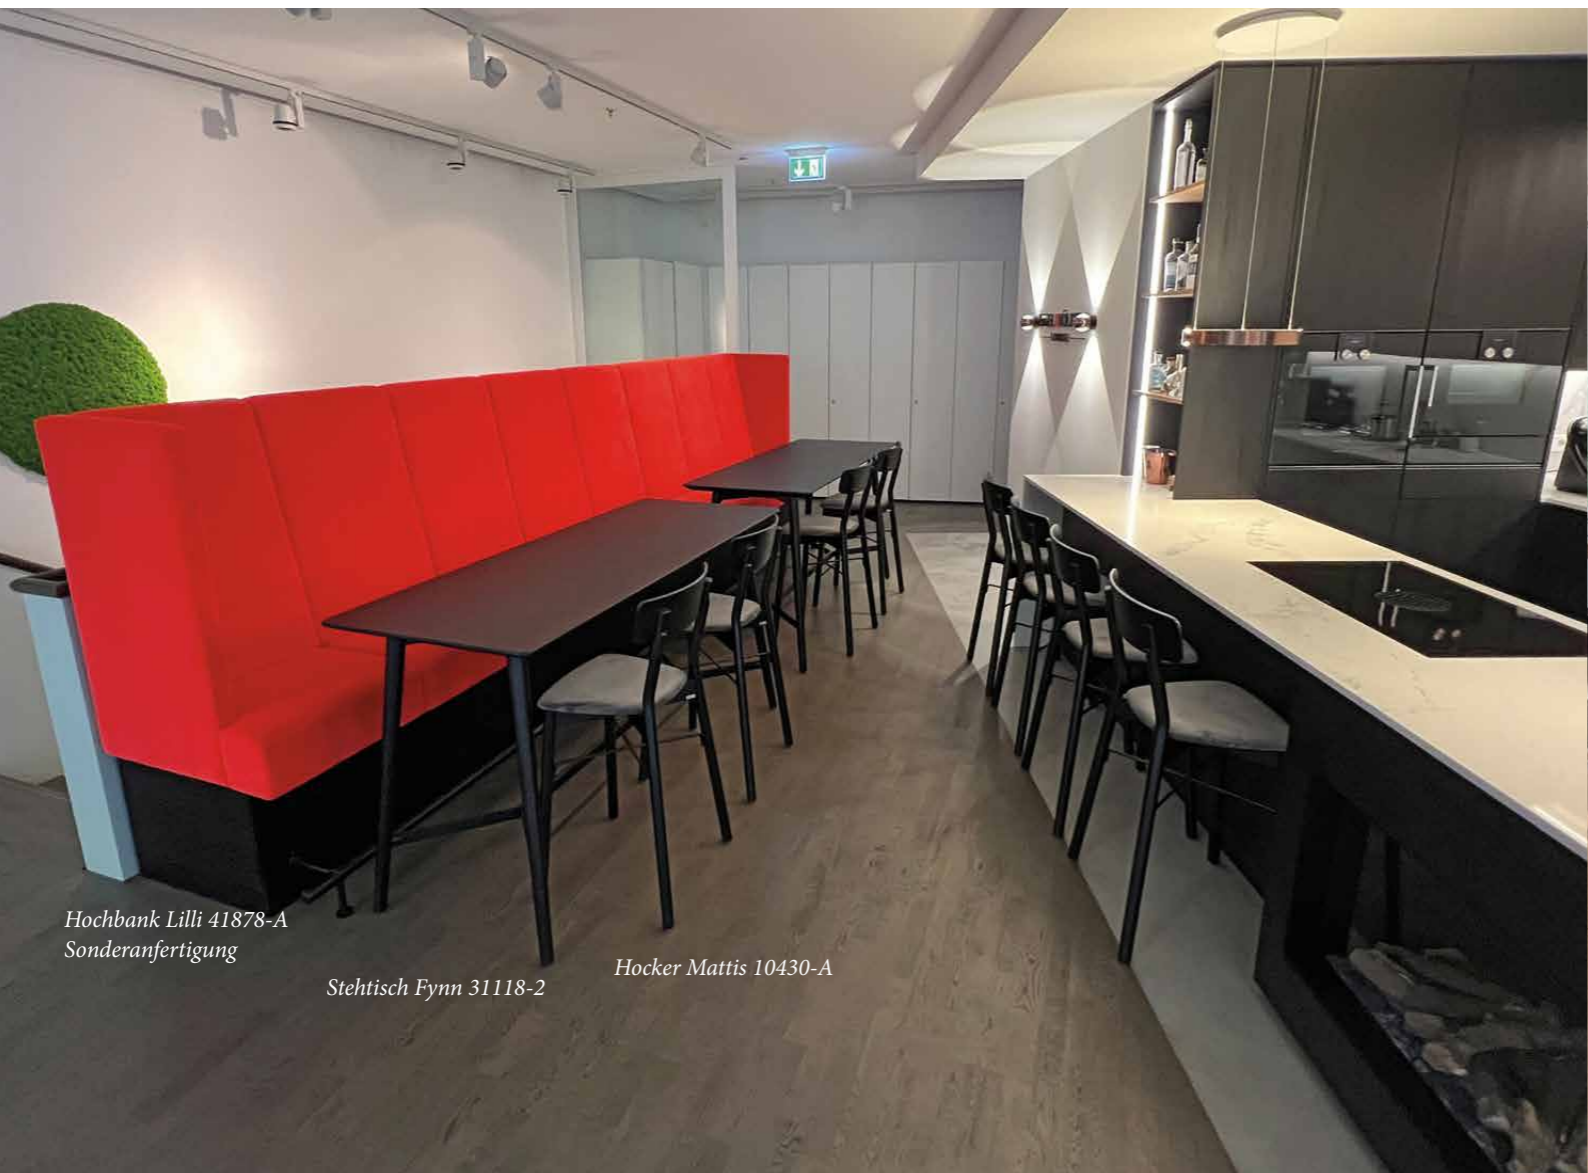

Hochbank Lilli 41878-A
Sonderanfertigung

Stehtisch Fynn 31118-2

Hocker Mattis 10430-A