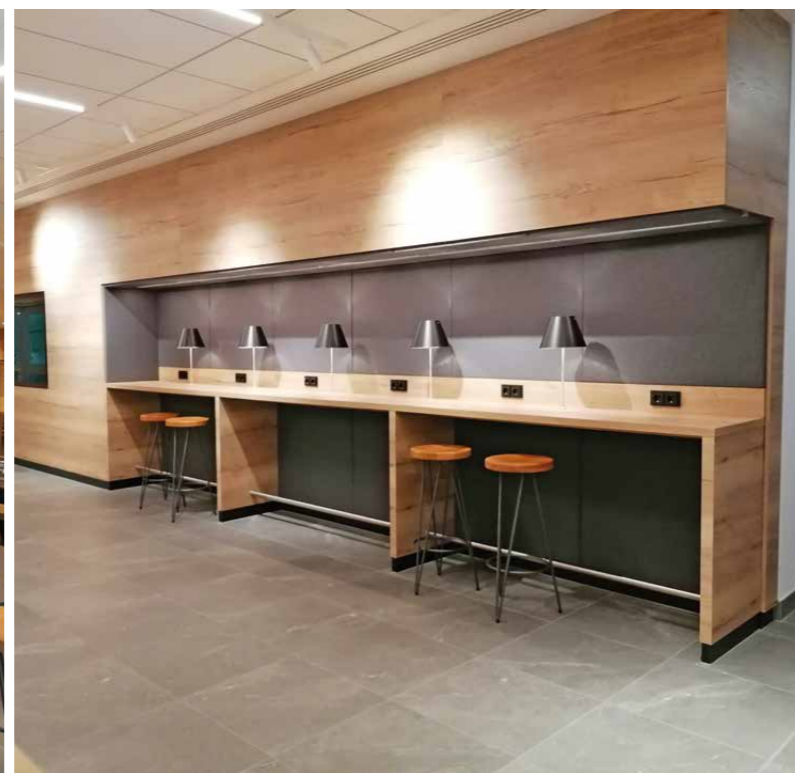

Stehtisch Gustav 31588
Sonderanfertigung

Hocker Tillmann 10991

HOCKER TILL 10990

Gestell: Roheisen pulverbeschichtet
Sitz: Buche oder Eiche massiv, Polstersitz
GH 65/82 cm, SH 65/82 cm, GB 36 cm,
SB 35 cm, GT 36 cm, ST 35 cm

HOCKER TILLMANN 10991

Gestell: Roheisen pulverbeschichtet
Sitz: Sattelsitz Eiche massiv
GH 69/84 cm, SH 65/80 cm, GB 40 cm,
SB 37 cm, GT 38 cm, ST 35 cm