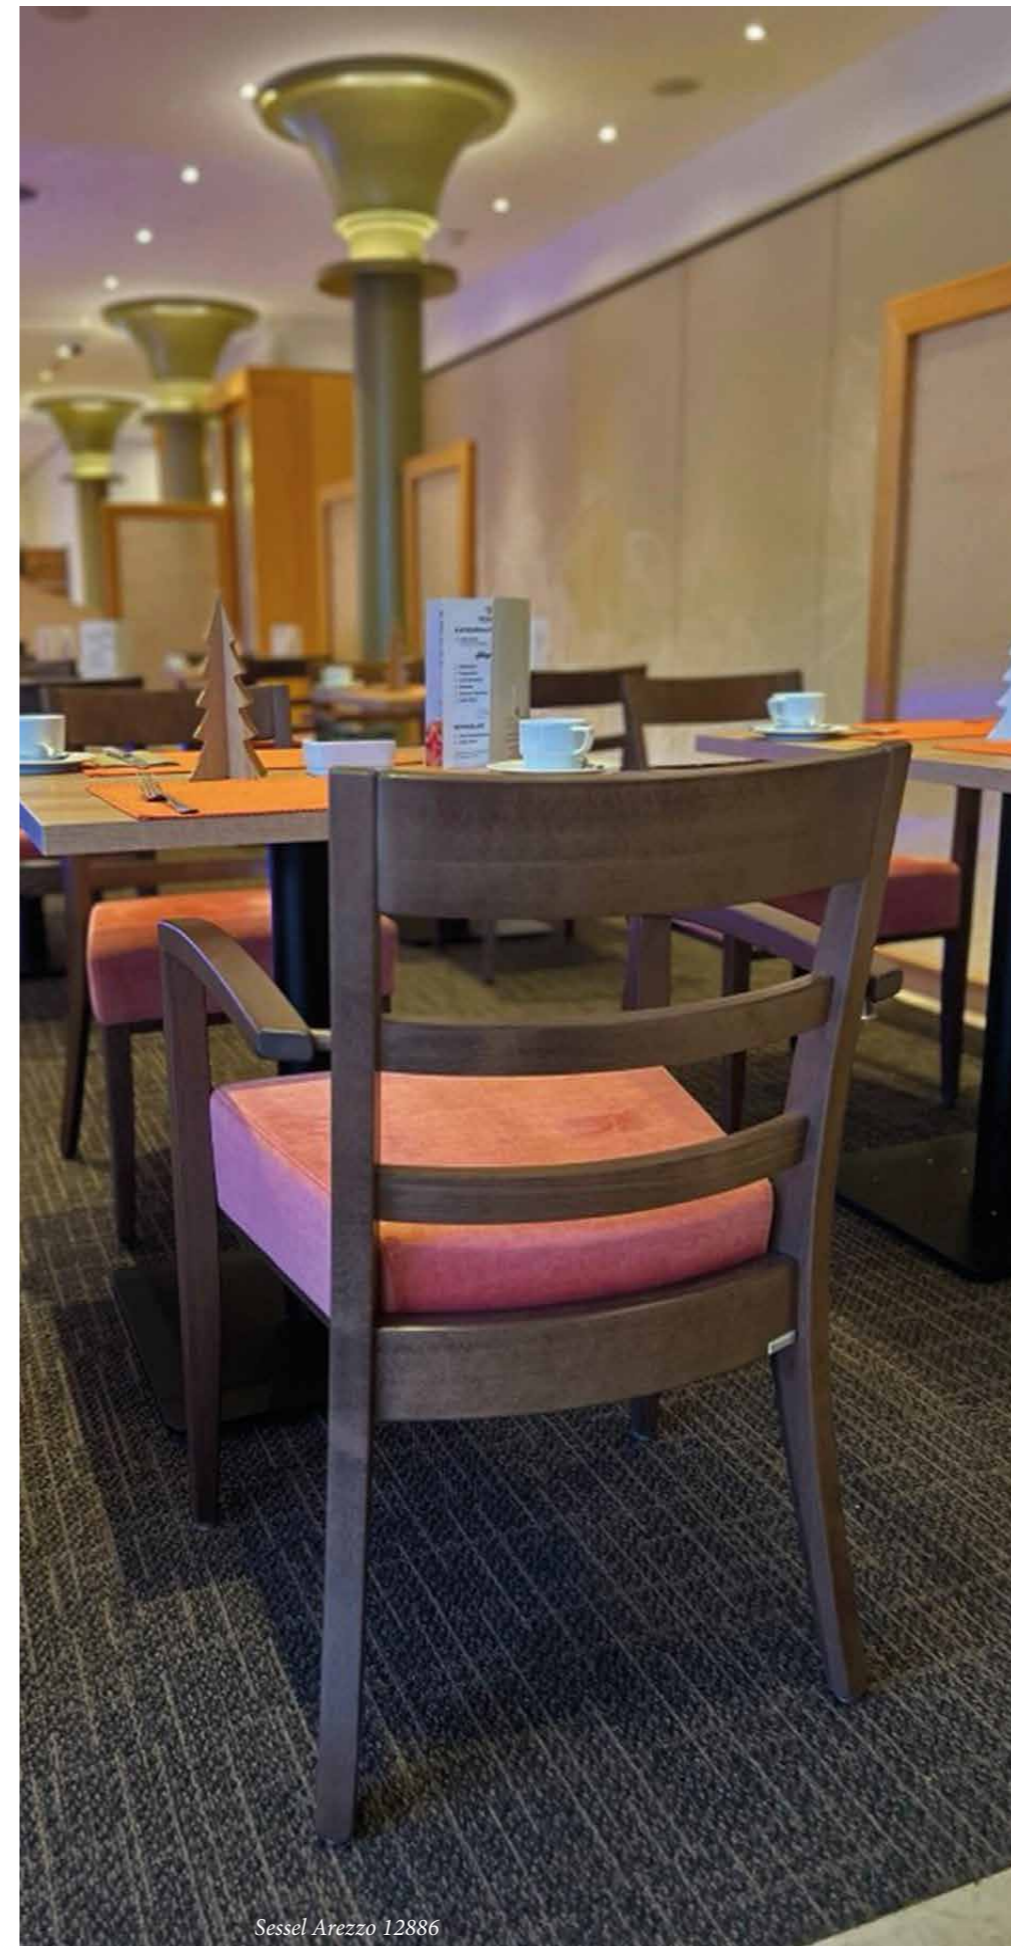

Sessel Arezzo 12886