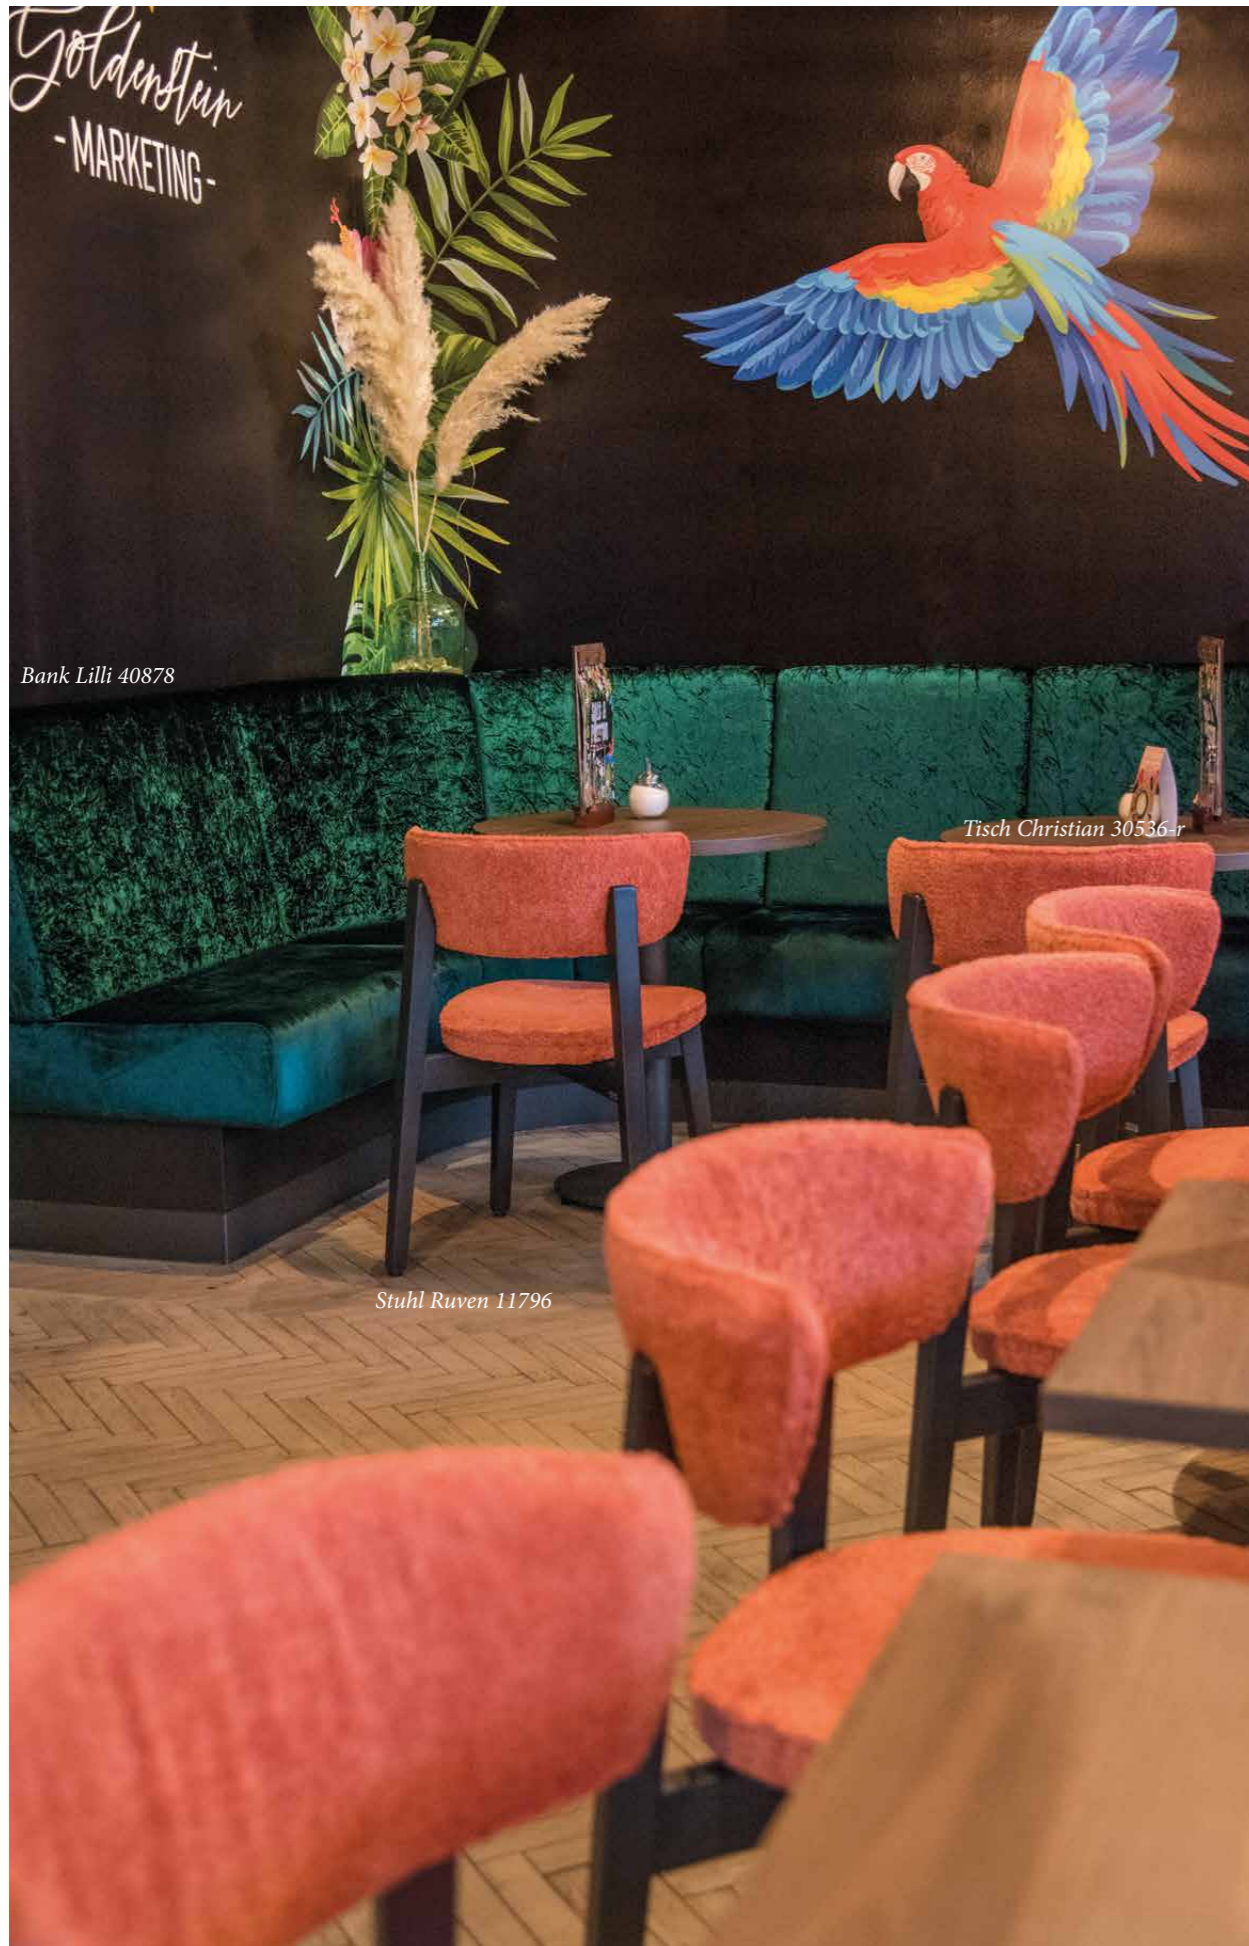

Dining Sofa Max 40923

Beistelltisch Inke 30039

Sessel Gretie 12525

Hocker Kai 10737

SESSEL GRETIE 12525

SESSEL GRETIE 12525
 Gestell: Buche oder Eiche massiv
 Sitz und Rücken: Vollpolster, gesteppt
 GH 80 cm, SH 47 cm, GB 66 cm, SB 43 cm,
 GT 62 cm, ST 44 cm, AH 80 cm