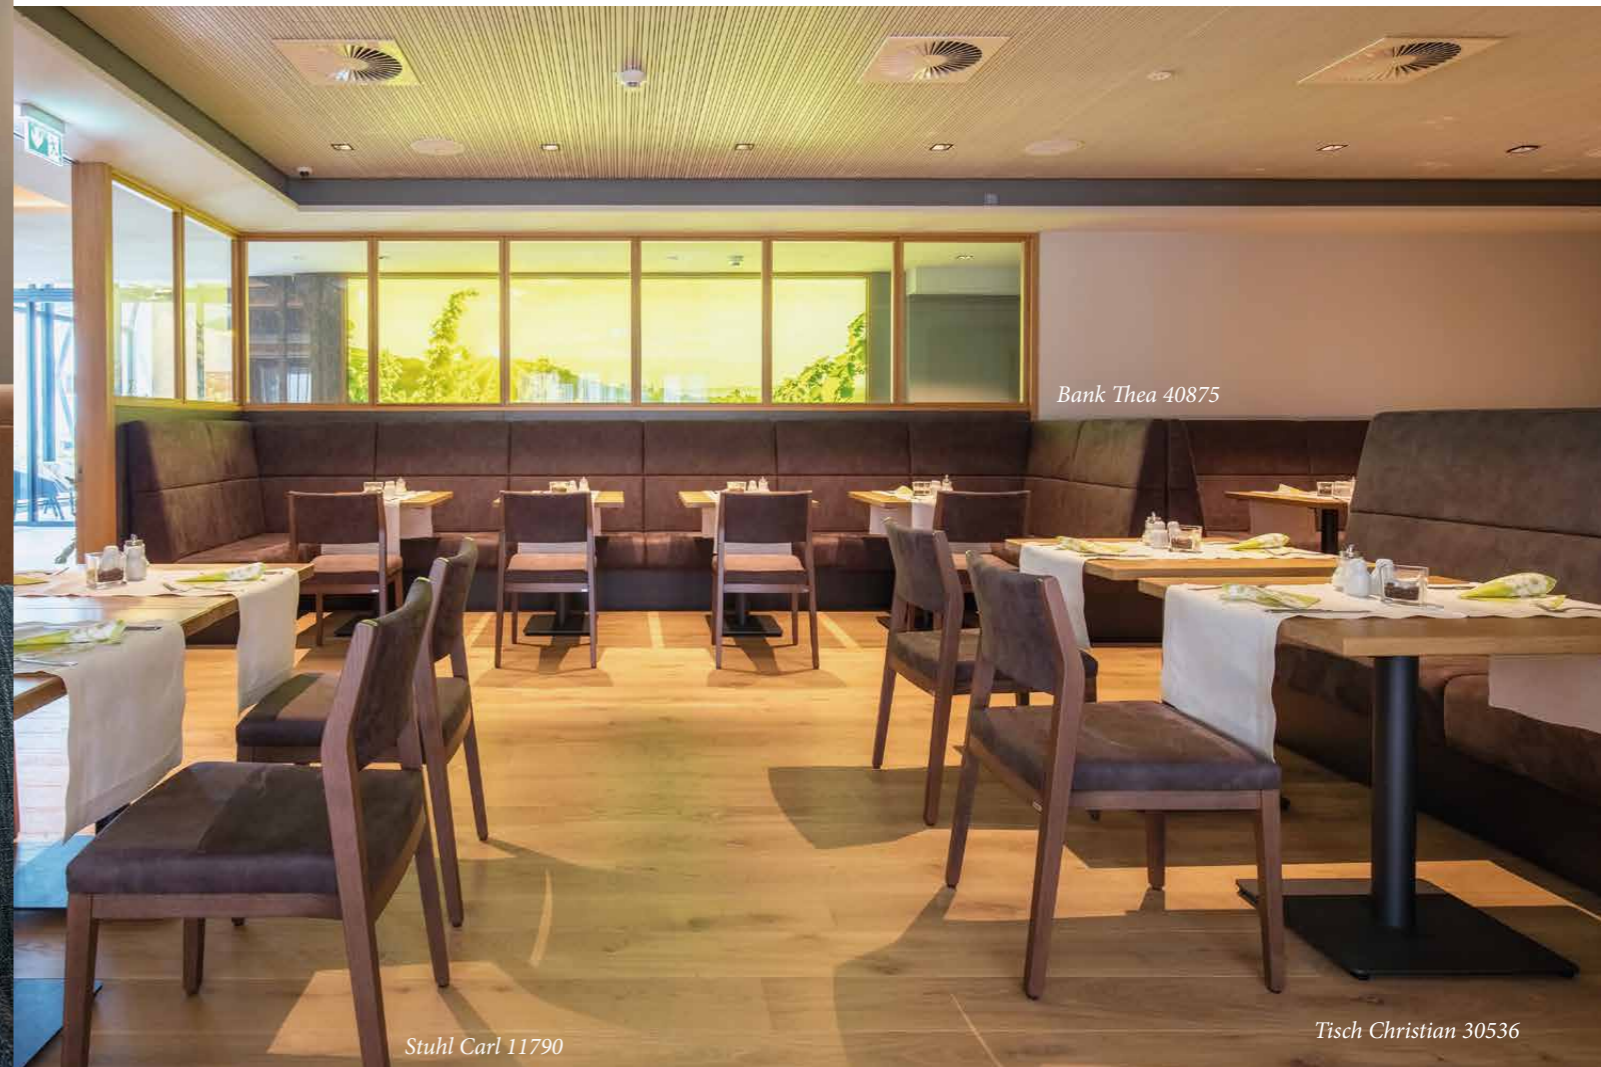

Bank Thea 40869 +
Rollmechanismus

Raumteiler Knut 50205 +
Rollmechanismus

Bank Thea 40869 +
Wandpolster und Steppung

Tisch Jule 30542

Stuhl Joris 11428

Bank Thea 40875

Bank Henri 40881

Sessel Tina 12518