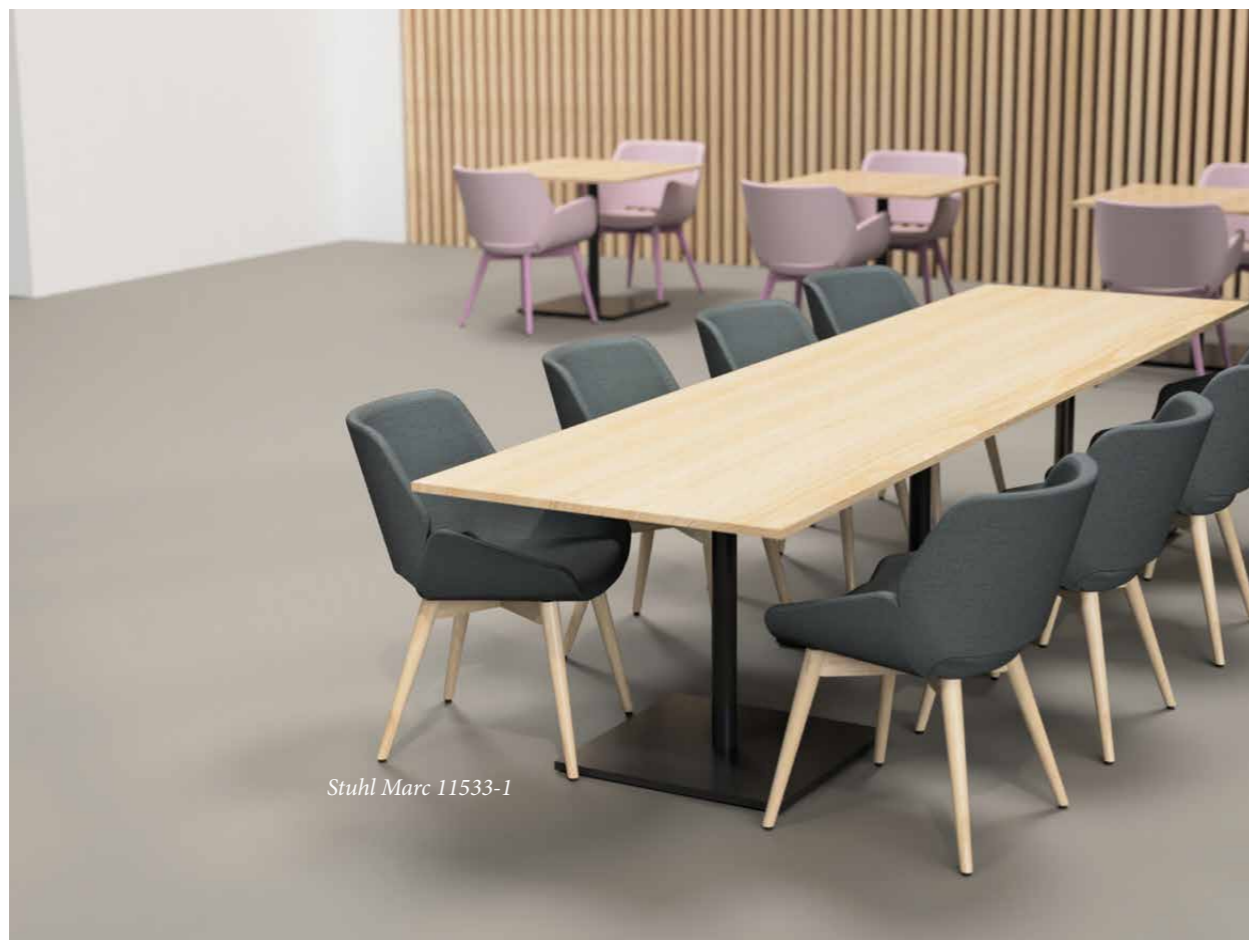

Stuhl Marc 11533-1

STUHL MARC 11533-1

*Gestell: Buche oder Eiche massiv
Sitz und Rücken: Vollpolster
GH 81 cm, SH 47 cm, GB 60 cm,
SB 37 cm, GT 64 cm, ST 47 cm
Designer: Peter Otto Vosding*